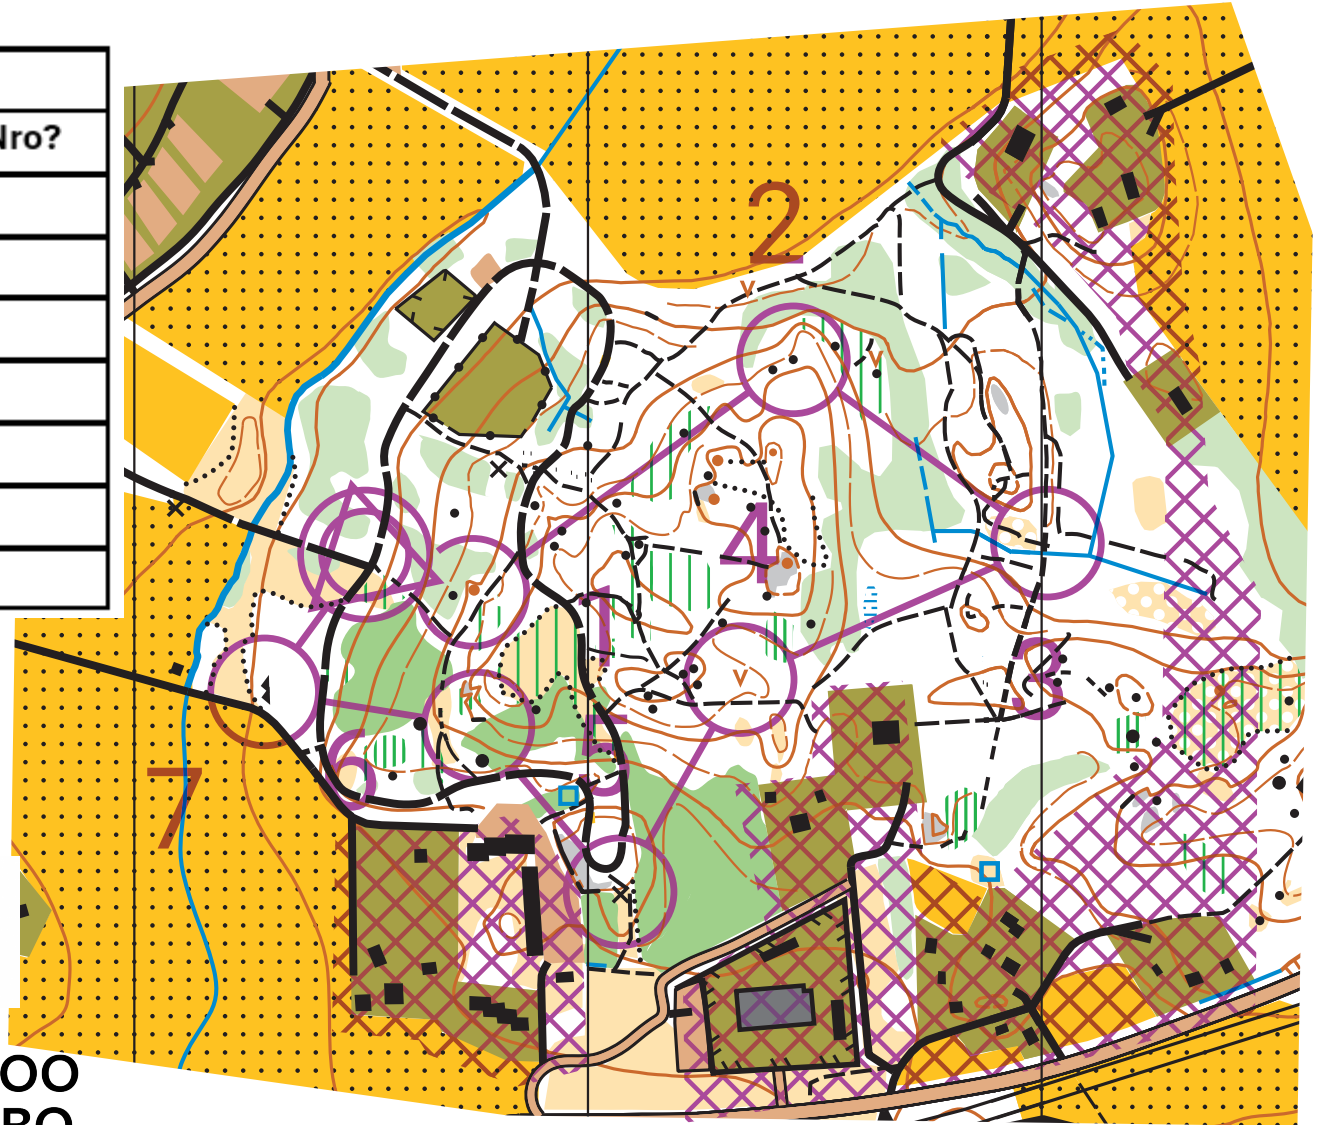

Koulut kartalla kevät 2026 / Skolorna på kartan våren 2026

Jokipuisto/Rux

1:5000, käyräväli/ekvidistans 5 m

Suunnistusrata 2, 1,3 km		
Rasti	Rastipiste/kontrollpunkt	Nro?
1	Kumpare/Höjd	
2	Kivi/Sten	
3	Polkujen risteys/Stigkorsning	
4	Kuoppa/Grop	
5	Rakennelma/Konstruktion	
6	Jyrkäne/Stup	
7	Kivikko/Stenrös	

OK Trianin emoseura

Ratamestari: Magnus Engblom