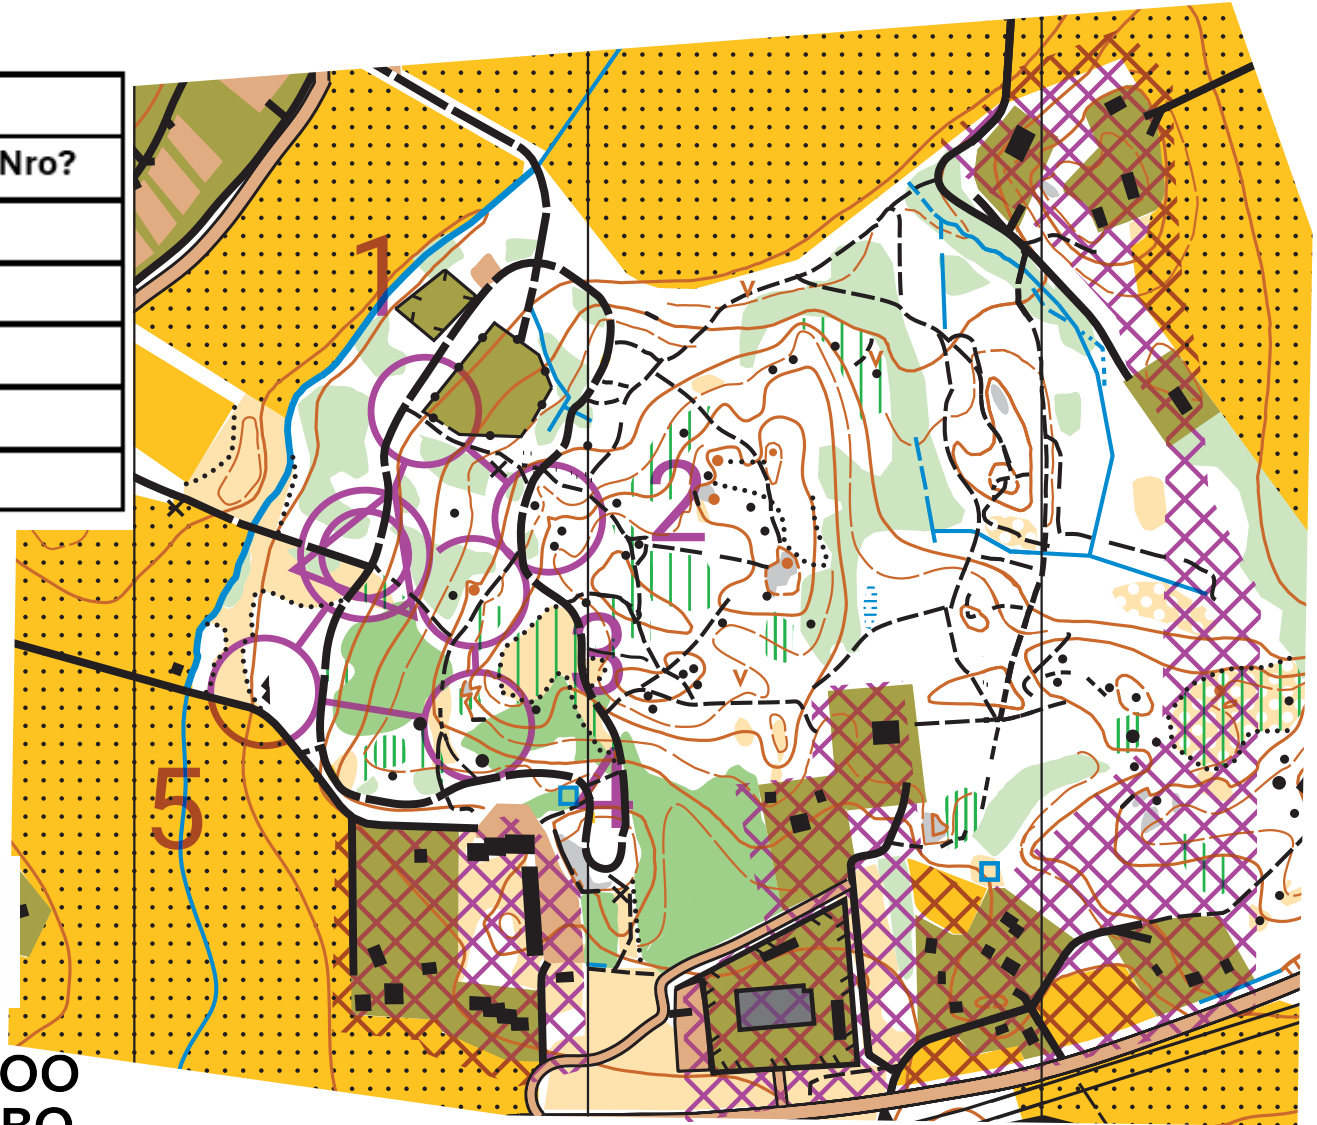

# Koulut kartalla kevät 2026 / Skolorna på kartan våren 2026

Jokipuisto/Rux

1:5000, käyräväli/ekvidistans 5 m

Suunnistusrata 1, 0,6 km		
Rasti	Rastipiste/kontrollpunkt	Nro?
1	Kivimuuri/Stenmur	
2	Nenä/Näsa	
3	Kumpare/Höjd	
4	Jyrkänne/Stup	
5	Kivikko/Stenrös	

OK Trianin emoseura

Ratamestari: Magnus Engblom