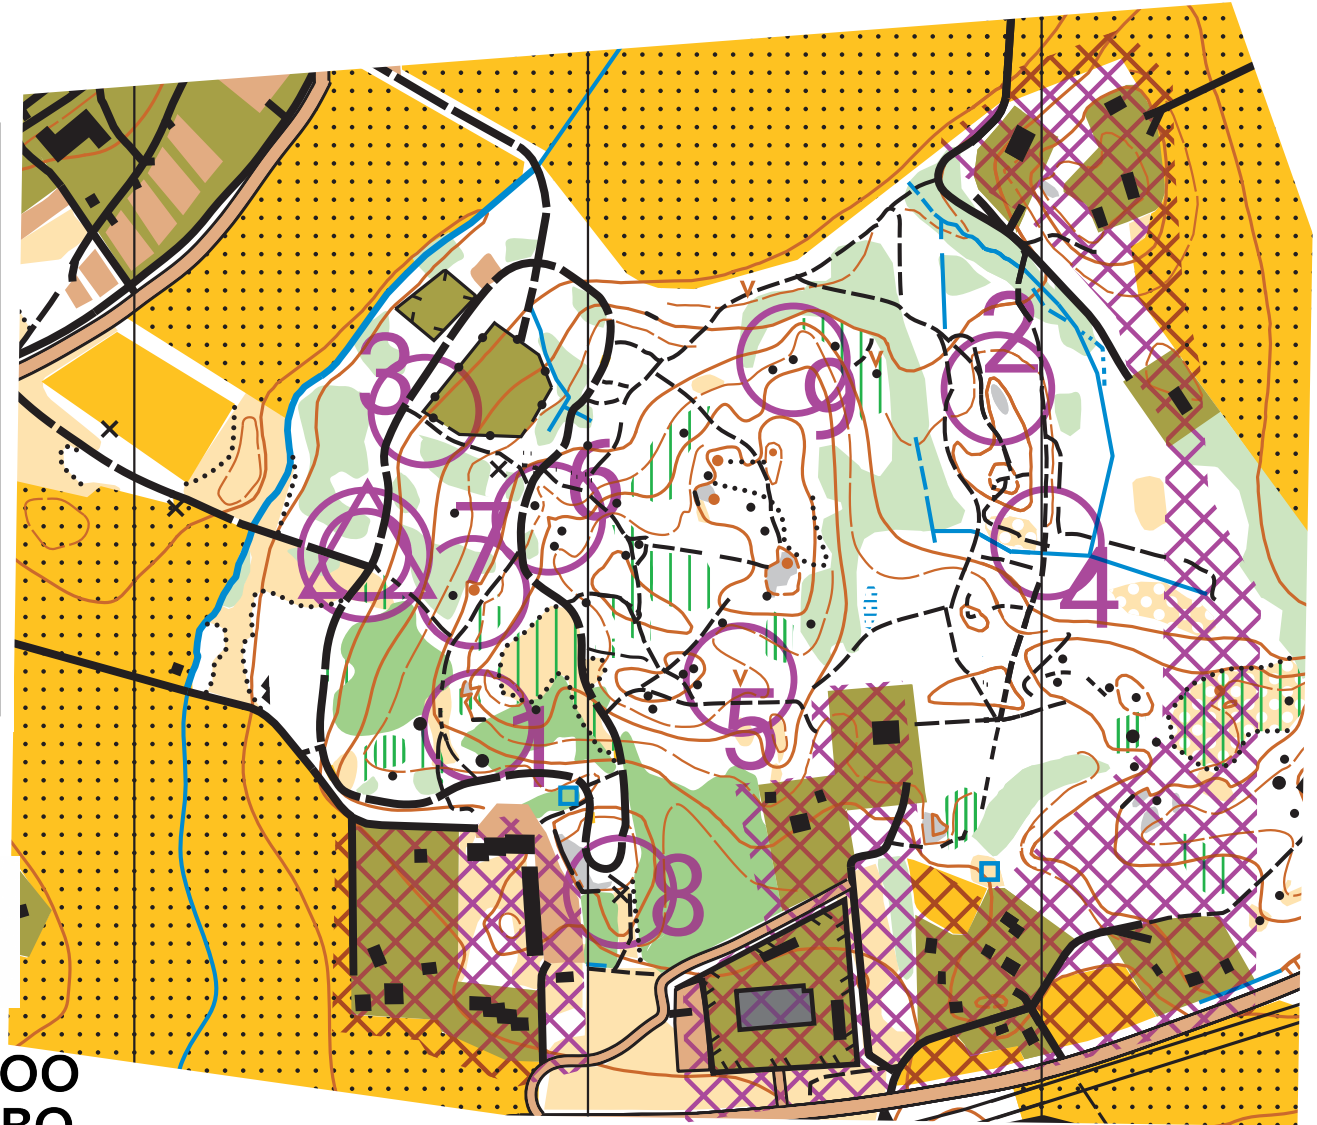

Koulut kartalla kevät 2026 / Skolorna på kartan våren 2026

Jokipuisto/Rux

1:5000, käyräväli/ekvidistans 5 m

Pistesuunnistus 2

Rasti	Rastipiste/kontrollpunkt	Nro?
1	Jyrkänne/Stup	
2	Kukkula/Höjd	
3	Polkujen risteys/Stigkorsning	
4	Kuoppa/Grop	
5	Nenä/Näsa	
6	Kumpare/Höjd	
7	Rakennelma/Konstruktion	
8	Kivi/Sten	
9	Kivimuuri/Stenmur	

OK Trianin emoseura

OK TRIAN

 **SIPOO
SIBBO**

Ratamestari: Magnus Engblom