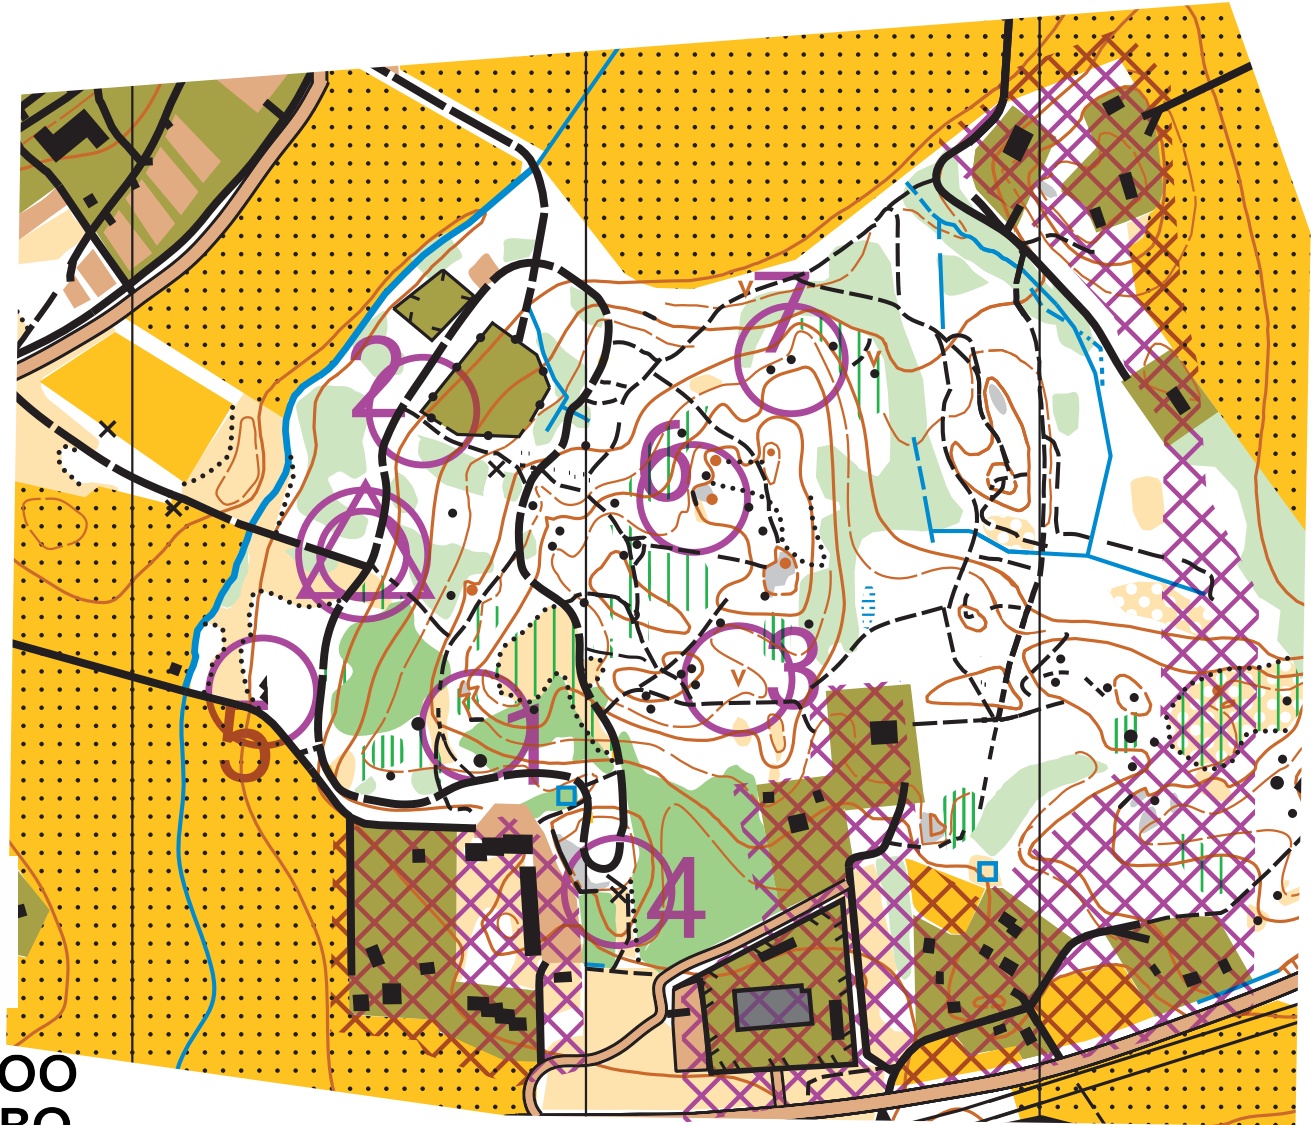

# Koulut kartalla kevät 2026 / Skolorna på kartan våren 2026

Jokipuisto/Rux

1:5000, käyräväli/ekvidistans 5 m

## Pistesuunnistus 1

Rasti	Rastipiste/kontrollpunkt	Nro?
1	Jyrkänne/Stup	
2	Kivimuuri/Stenmur	
3	Kuoppa/Grop	
4	Rakennelma/Konstruktion	
5	Kivikko/Stenrös	
6	Jyrkänne/Stup	
7	Kivi/Sten	

OK Trianin emoseura

  
**OK TRIAN**

  
**SIPOO  
SIBBO**

Ratamestari: Magnus Engblom