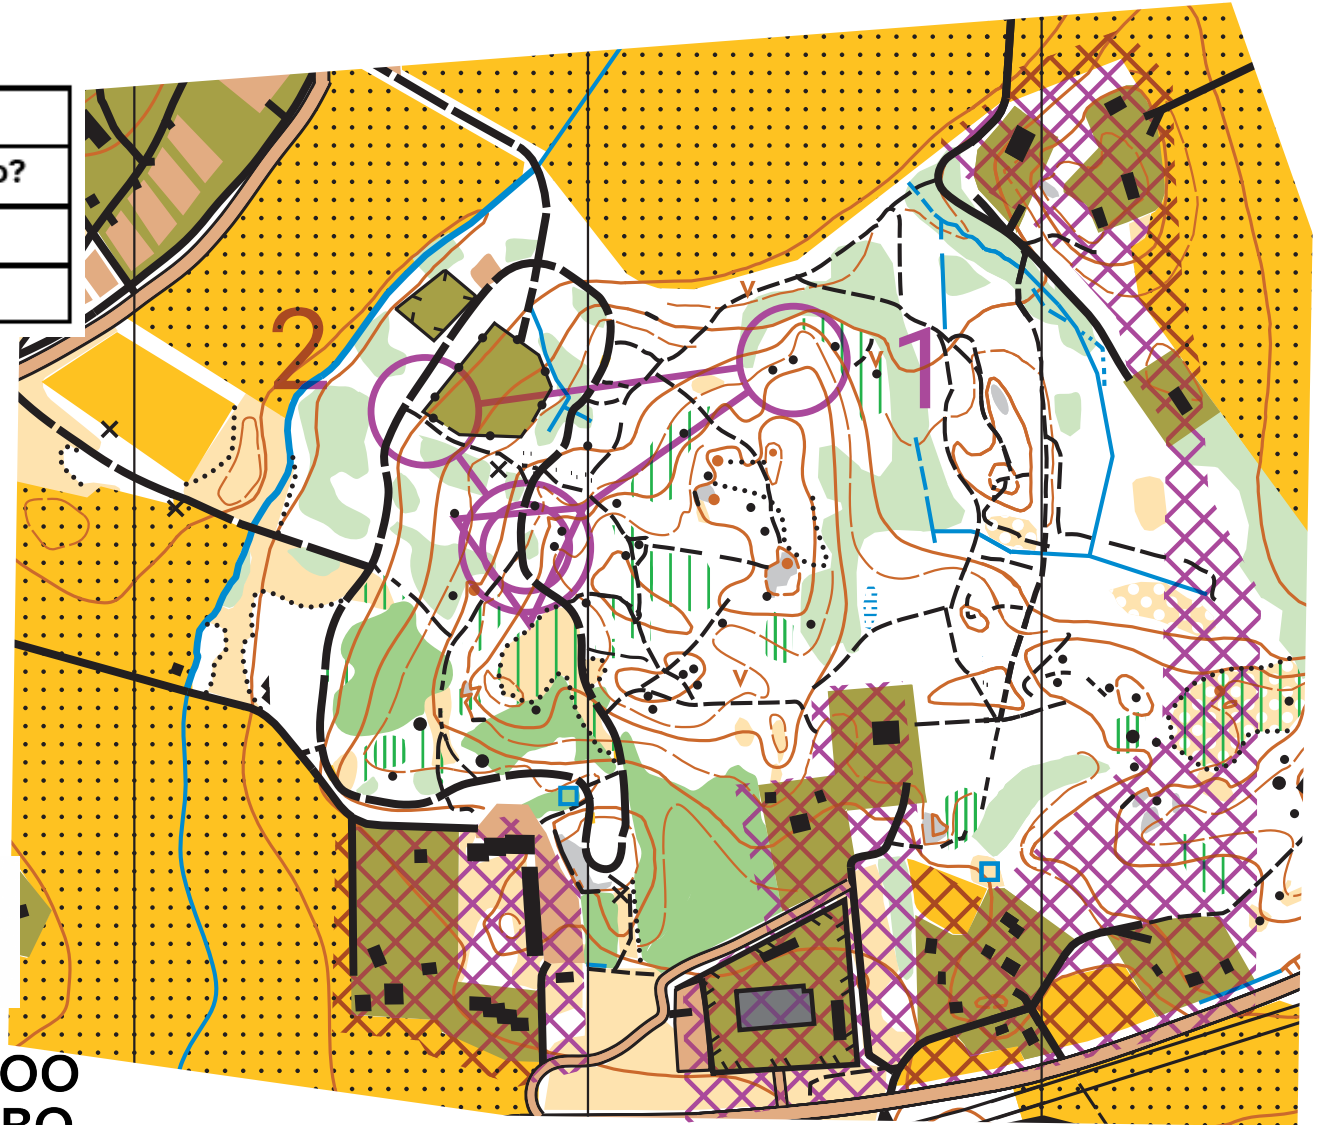

# Koulut kartalla kevät 2026 / Skolorna på kartan våren 2026

Jokipuisto/Rux

1:5000, käyräväli/ekvidistans 5 m

Lenkki 3, 0,5 km		
Rasti	Rastipiste/kontrollpunkt	Nro?
1	Kivi/Sten	
2	Kivimuuri/Stenmur	

OK Trianin emoseura

Ratamestari: Magnus Engblom