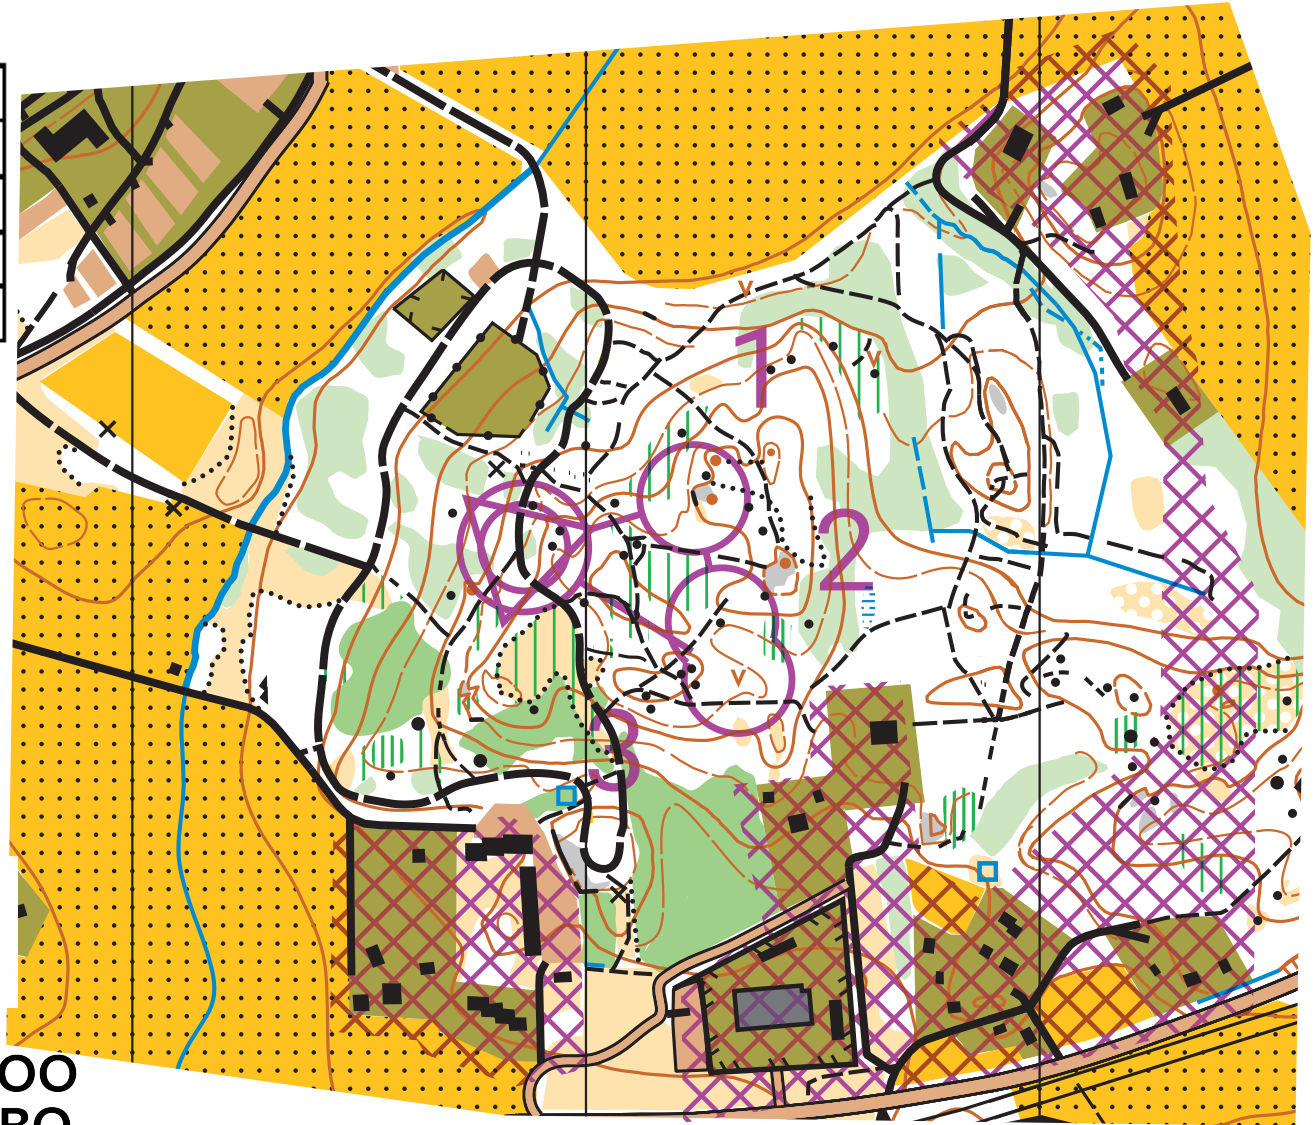

# Koulut kartalla kevät 2026 / Skolorna på kartan våren 2026

Jokipuisto/Rux

1:5000, käyräväli/ekvidistans 5 m

Lenkki 2, 0,4 km		
Rasti	Rastipiste/kontrollpunkt	Nro?
1	Jyrkäne/Stup	
2	Kivi/Sten	
3	Kuoppa/Grop	

OK Trianin emoseura

Ratamestari: Magnus Engblom