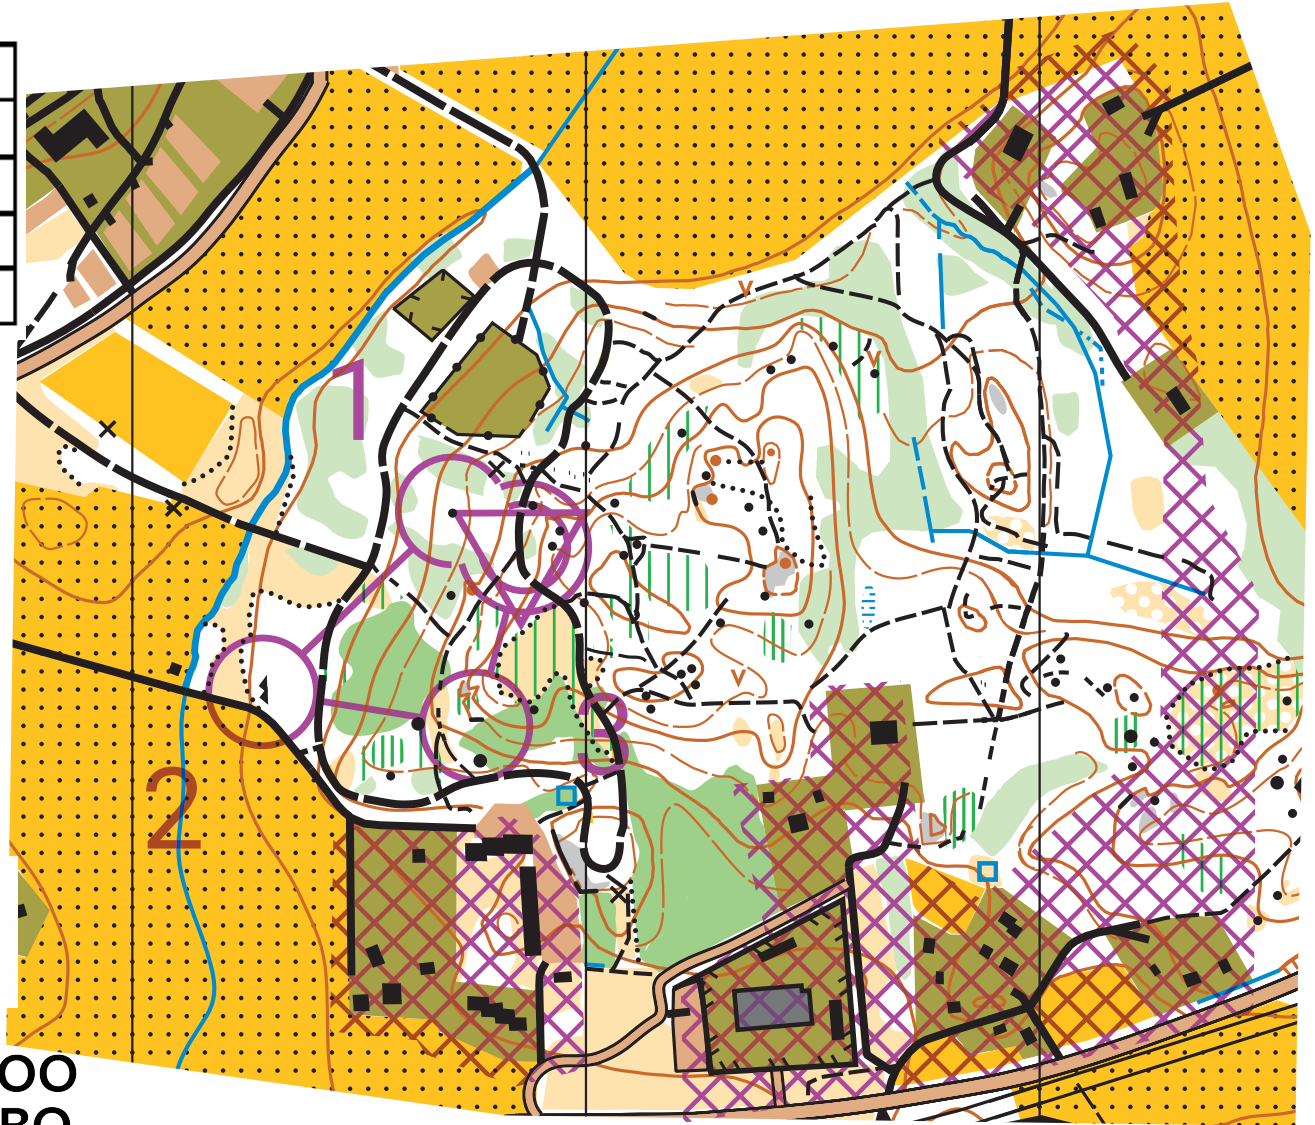

Koulut kartalla kevät 2026 / Skolorna på kartan våren 2026

Jokipuisto/Rux

1:5000, käyräväli/ekvidistans 5 m

Lenkki 1, 0,5 km		
Rasti	Rastipiste/kontrollpunkt	Nro?
1	Kivi/Sten	
2	Kivikko/Stenrös	
3	Jyrkänne/Stup	

OK Trianin emoseura

Ratamestari: Magnus Engblom