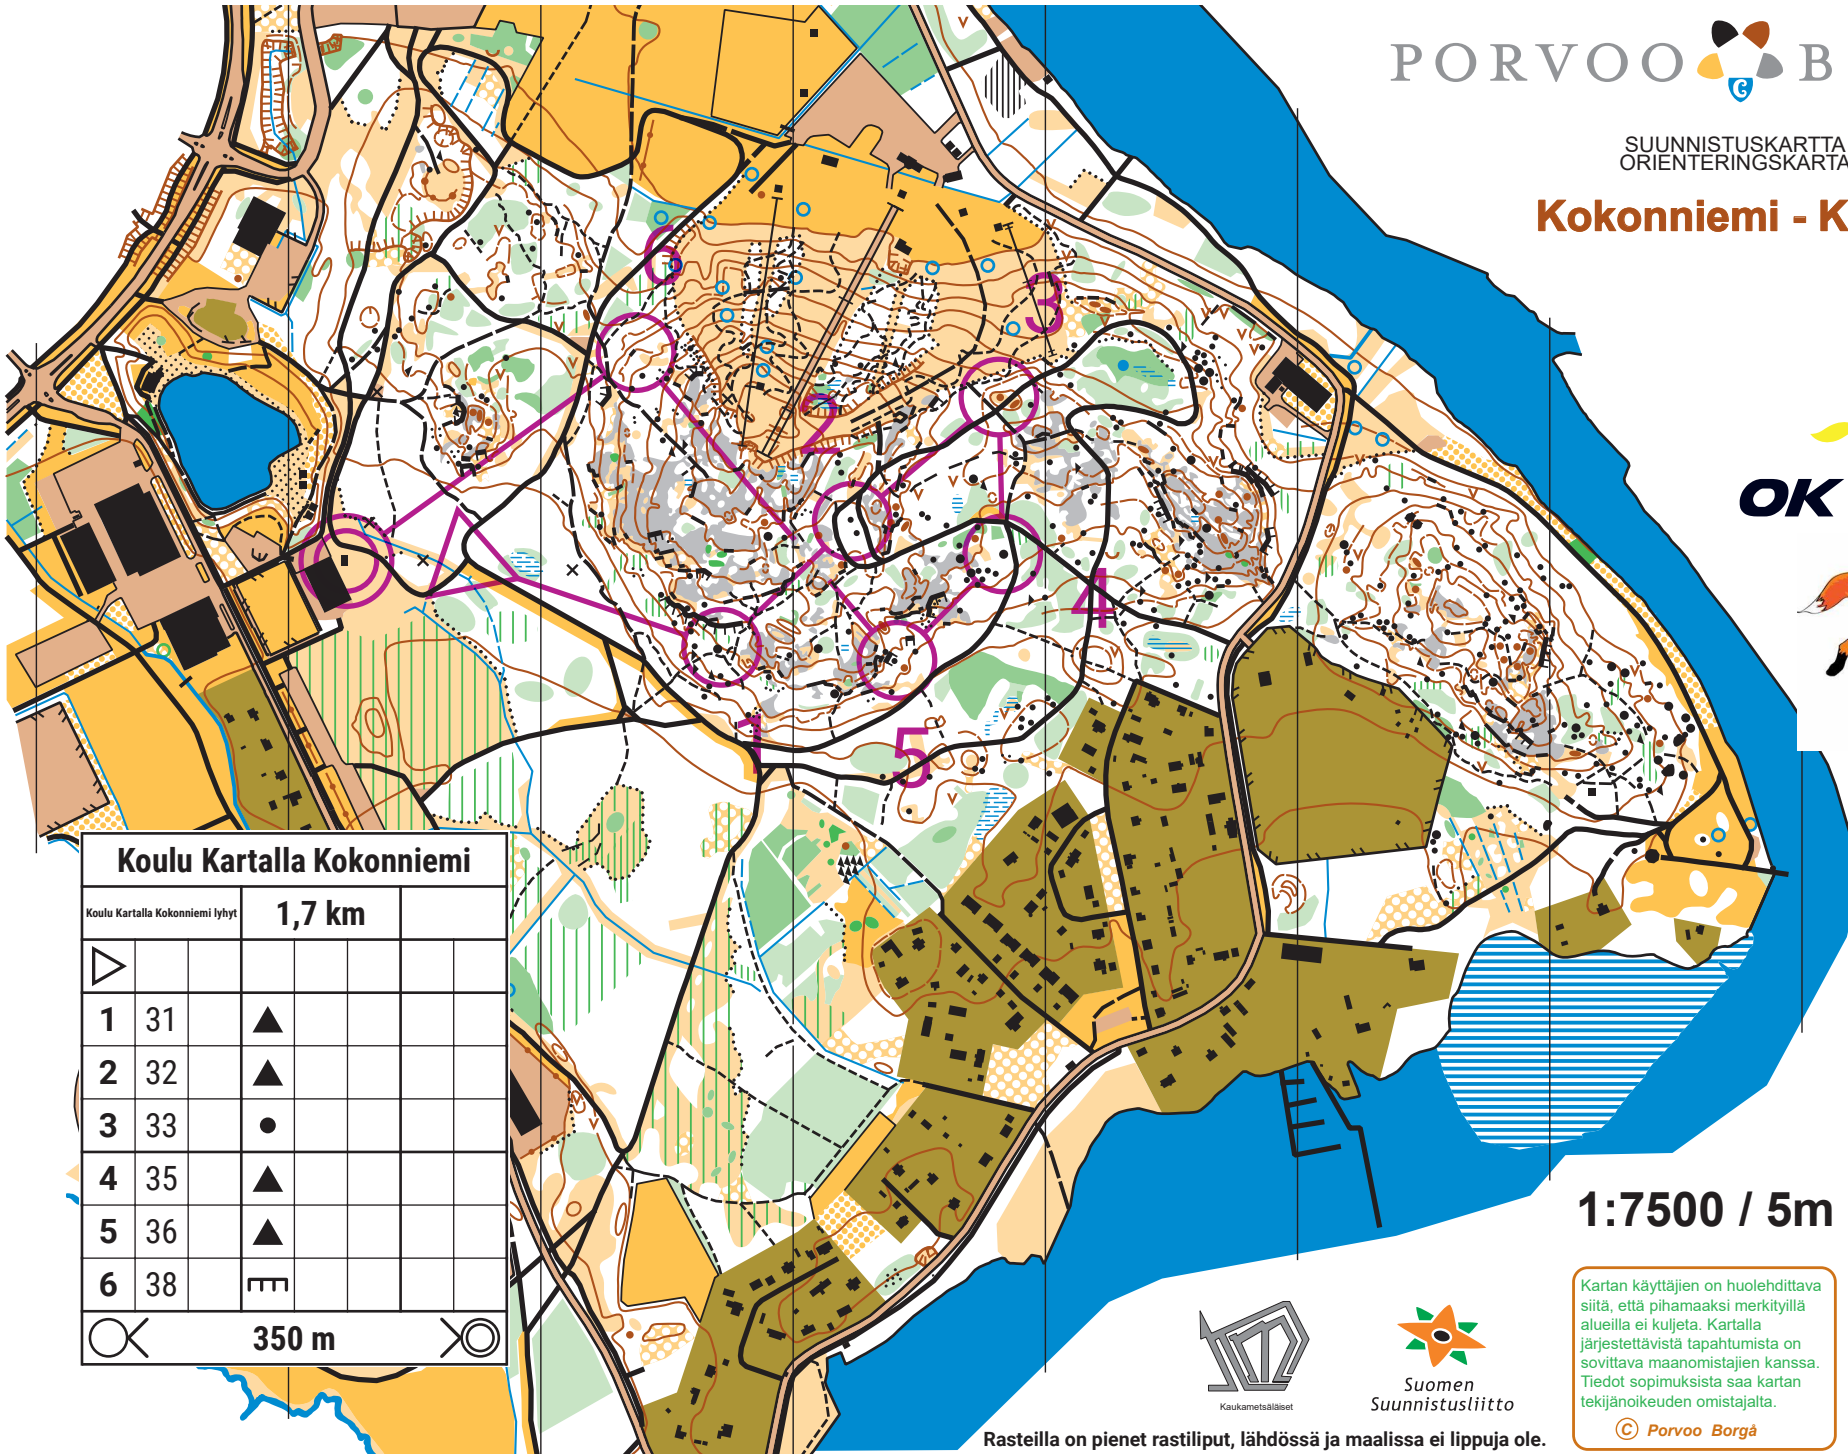

Kokonniemi - Kokon

OK TRIAN

**KOULU
KARTALLA**
SUUNNISTAEN LISÄÄ LIKETTÄ

Koulu Kartalla Kokonniemi			
Koulu Kartalla Kokonniemi lyhyt		1,7 km	
			
1	31	▲	
2	32	▲	
3	33	●	
4	35	▲	
5	36	▲	
6	38	▬▬▬	
	350 m		

1:7500 / 5m

SUUNNISTUSKARTTA
171772

Pohja-aineisto:
Porvoon kaupungin kaavakartta

Kartoitus ja piirustus:
Mikael Salo 6/2017
OCAD 11 / 6895

Tulostus:
Mapline Oy

Kartan käyttäjien on huolehdittava siitä, että pihamaaksi merkityillä alueilla ei kuljeta. Kartalla järjestettävistä tapahtumista on sovittava maanomistajien kanssa. Tiedot sopimuksista saa kartan tekijänoikeuden omistajalta.

© Porvoo Borgå

Kaukametsäliiket

Suomen
Suunnistusliitto

Rasteilla on pienet rastiliput, lähdössä ja maalissa ei lippuja ole.