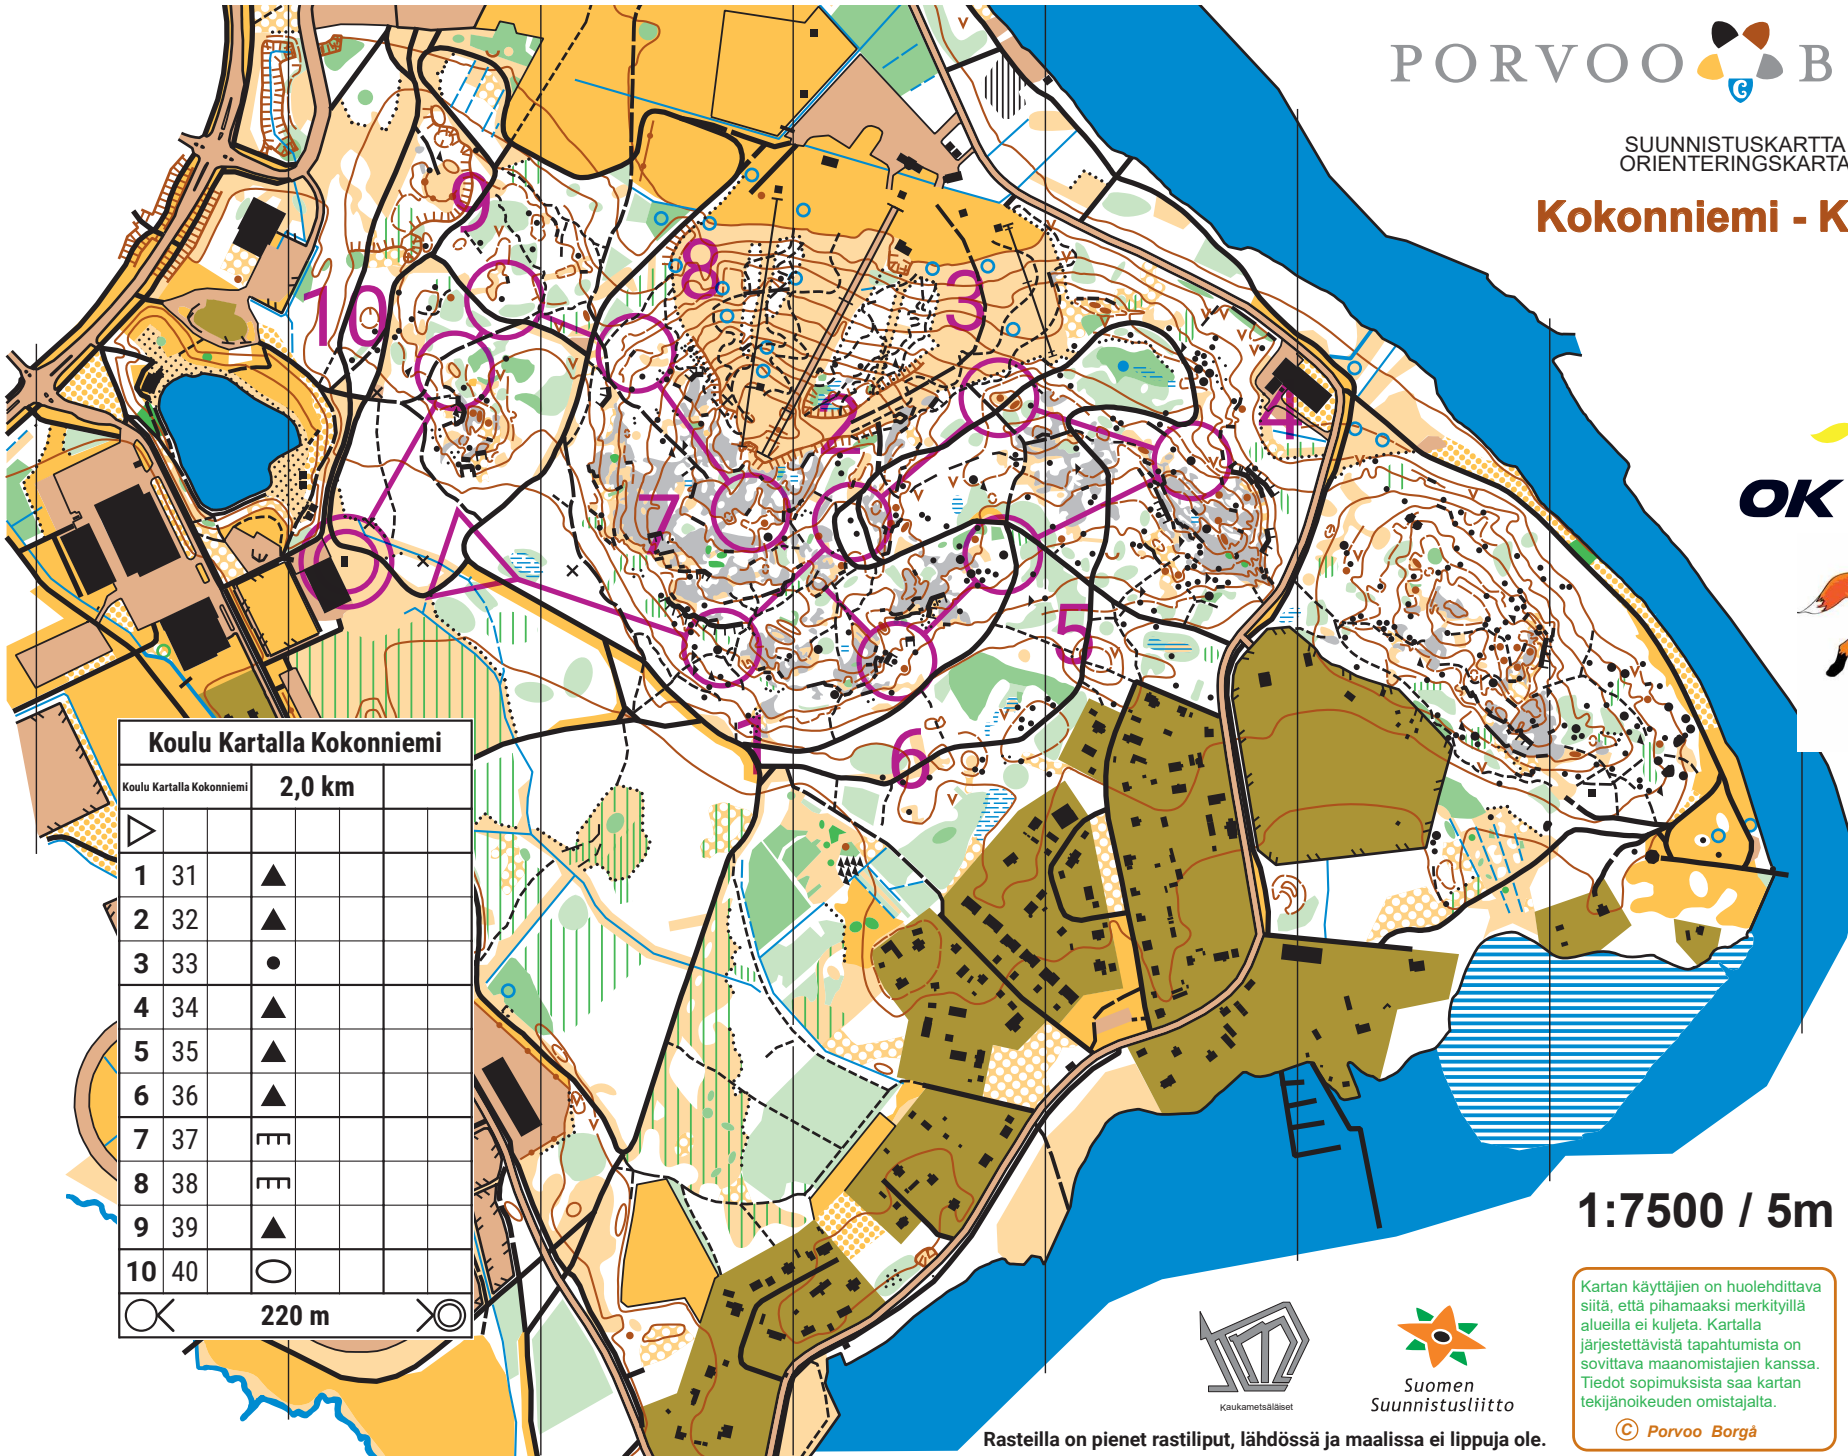

Kokonniemi - Kokon

OK TRIAN

**KOULU
KARTALLA**
SUUNNISTAEN LISÄÄ LIIKETTÄ

Koulu Kartalla Kokonniemi		
Koulu Kartalla Kokonniemi	2,0 km	
		
1 31	▲	
2 32	▲	
3 33	●	
4 34	▲	
5 35	▲	
6 36	▲	
7 37	▬	
8 38	▬	
9 39	▲	
10 40	○	
	220 m	

1:7500 / 5m

SUUNNISTUSKARTTA
171772

Pohja-aineisto:
Porvoon kaupungin kaavakartta

Kartoitus ja piirustus:
Mikael Salo 6/2017
OCAD 11 / 6895

Tulostus:
Mapline Oy

Kartan käyttäjien on huolehdittava siitä, että pihamaaksi merkityillä alueilla ei kuljeta. Kartalla järjestettävistä tapahtumista on sovittava maanomistajien kanssa. Tiedot sopimuksista saa kartan tekijänoikeuden omistajalta.

© Porvoo Borgå

Rasteilla on pienet rastiliput, lähdössä ja maalissa ei lippuja ole.