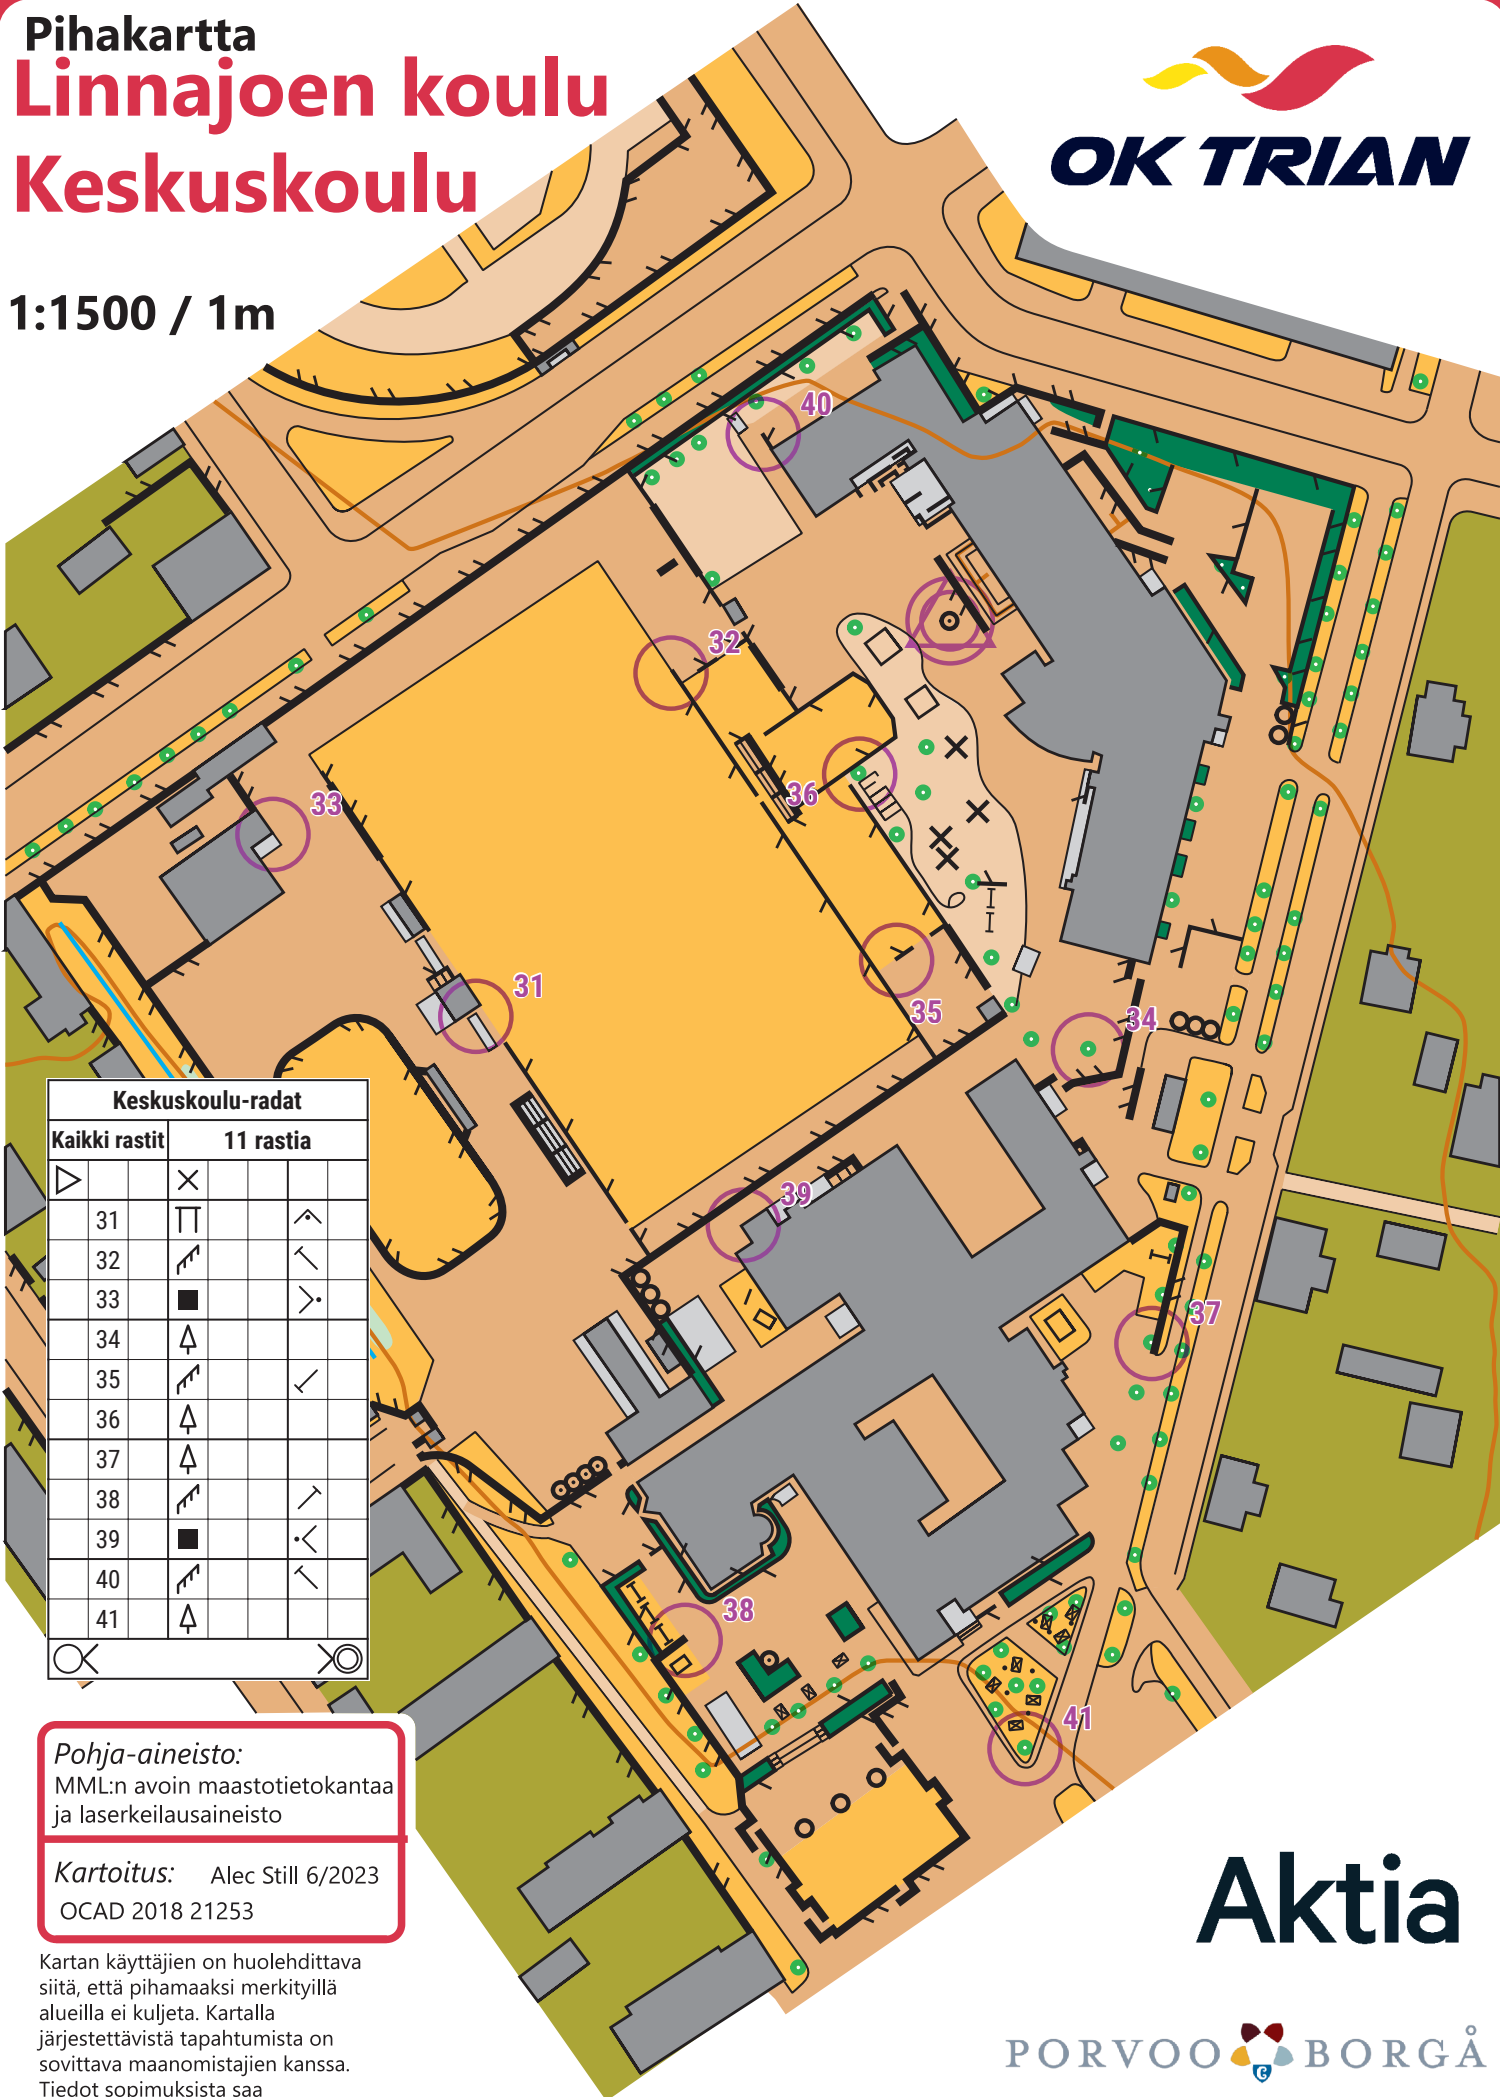

# Pihakartta Linnajoen koulu Keskuskoulu

1:1500 / 1m

Keskuskoulu-radat			
Kaikki rastit	11 rastia		
▷	×		
31	⌌		^
32	↗		↖
33	■		↘
34	△		
35	↗		✓
36	△		
37	△		
38	↗		↖
39	■		◀
40	↗		↖
41	△		