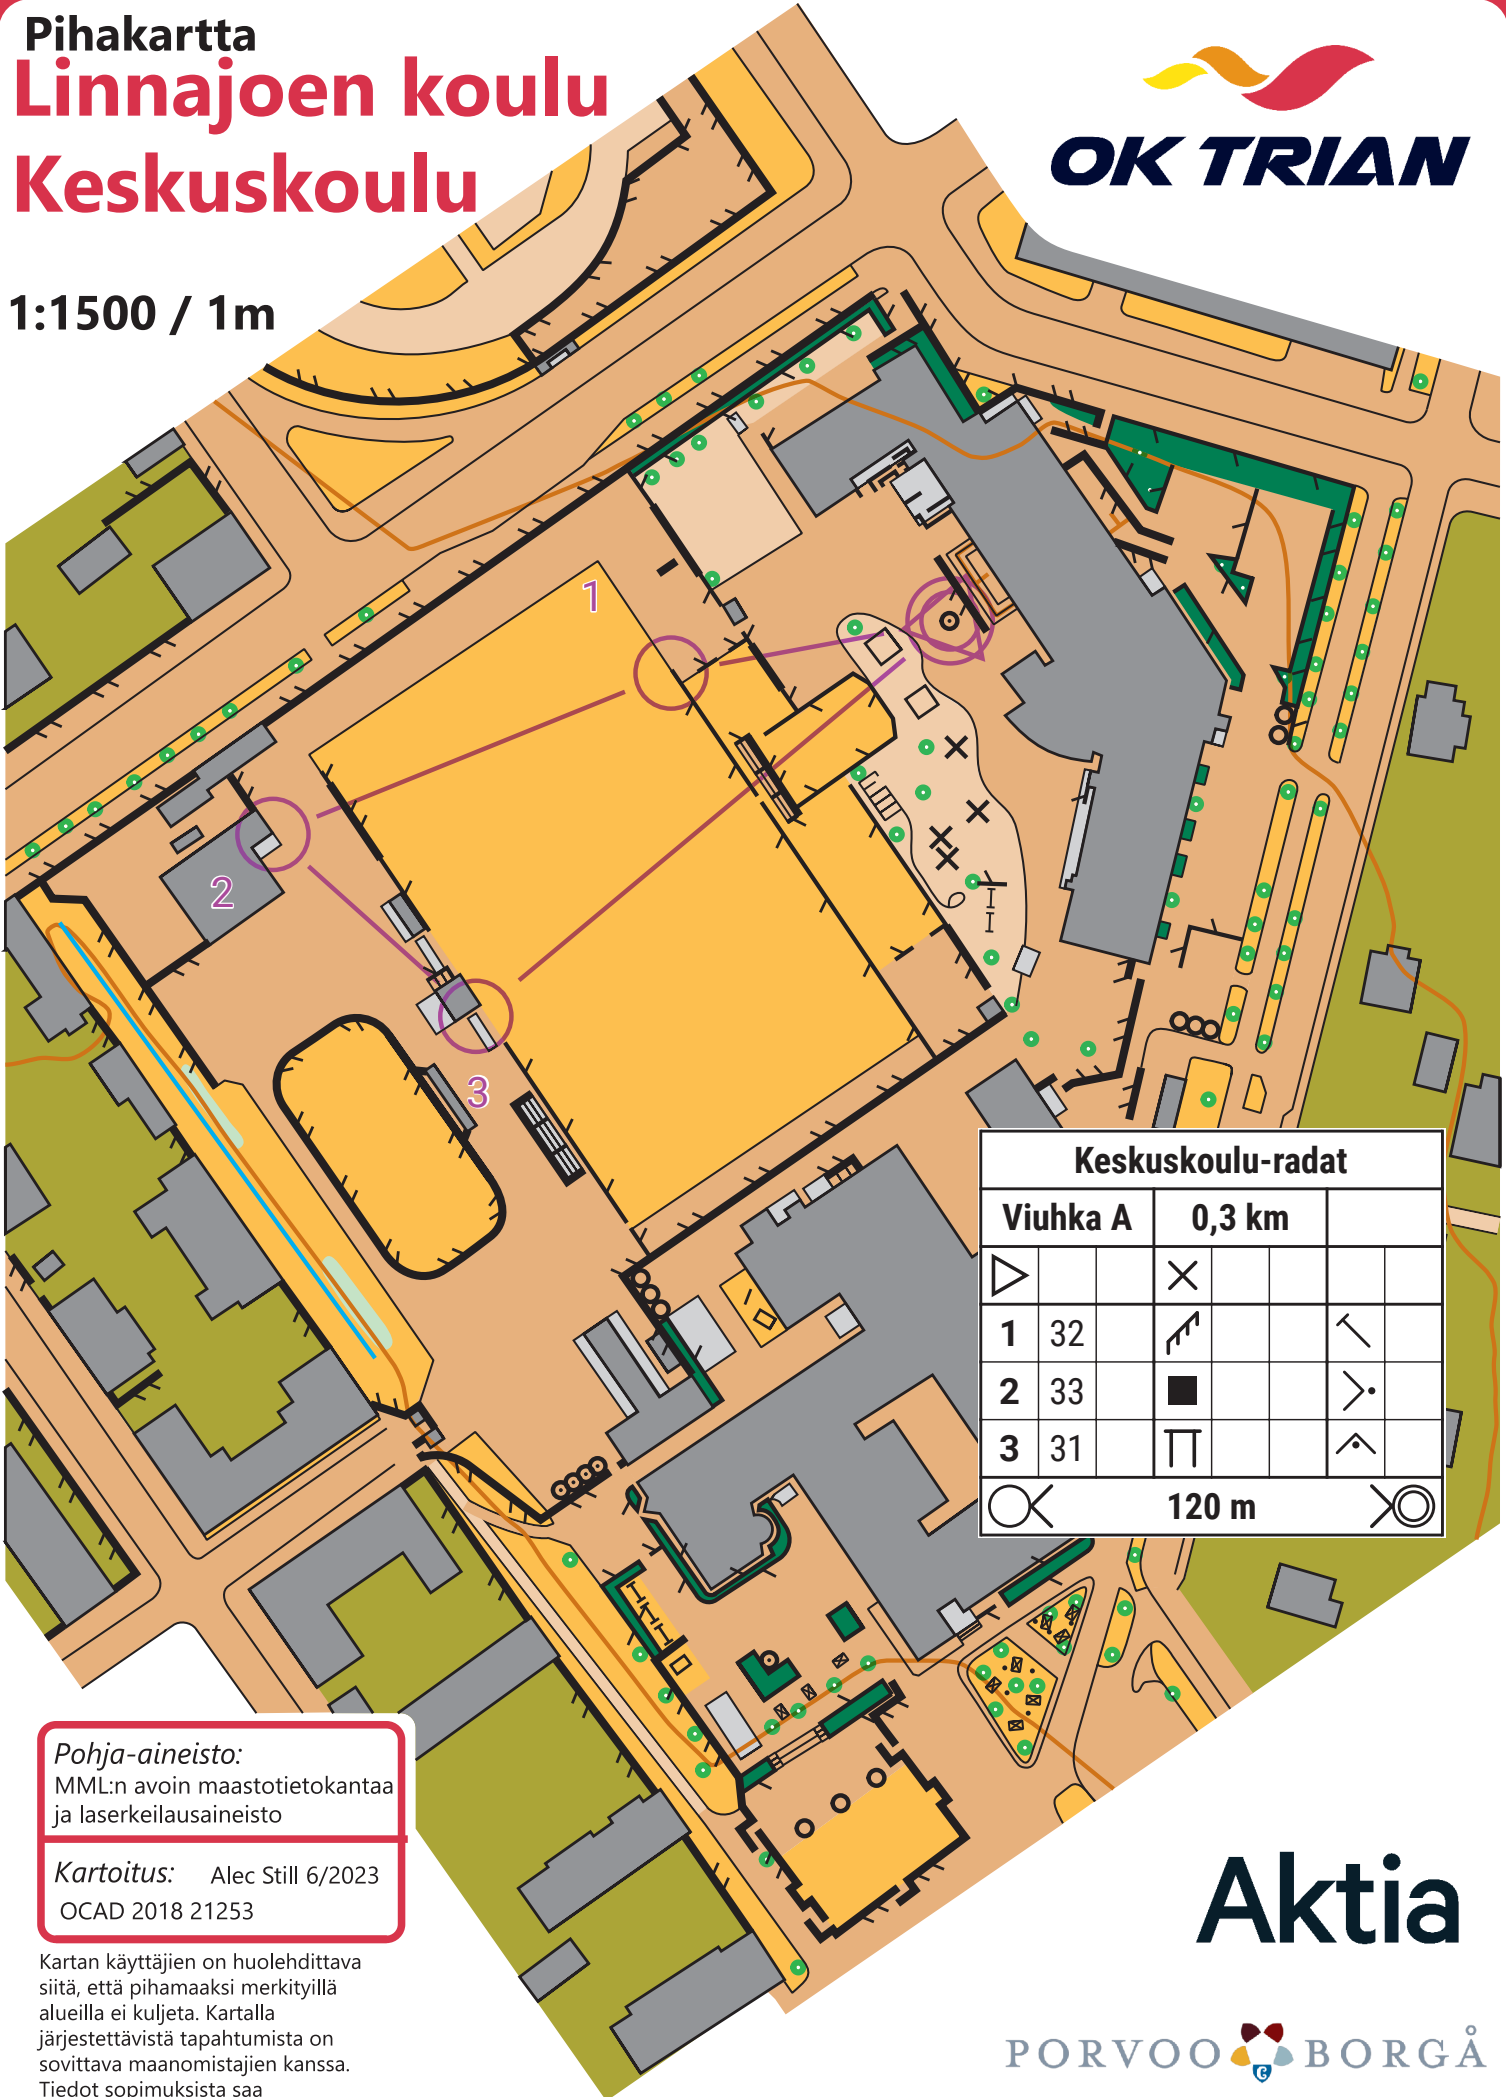

# Pihakartta Linnajoen koulu Keskuskoulu

**OK TRIAN**

1:1500 / 1m