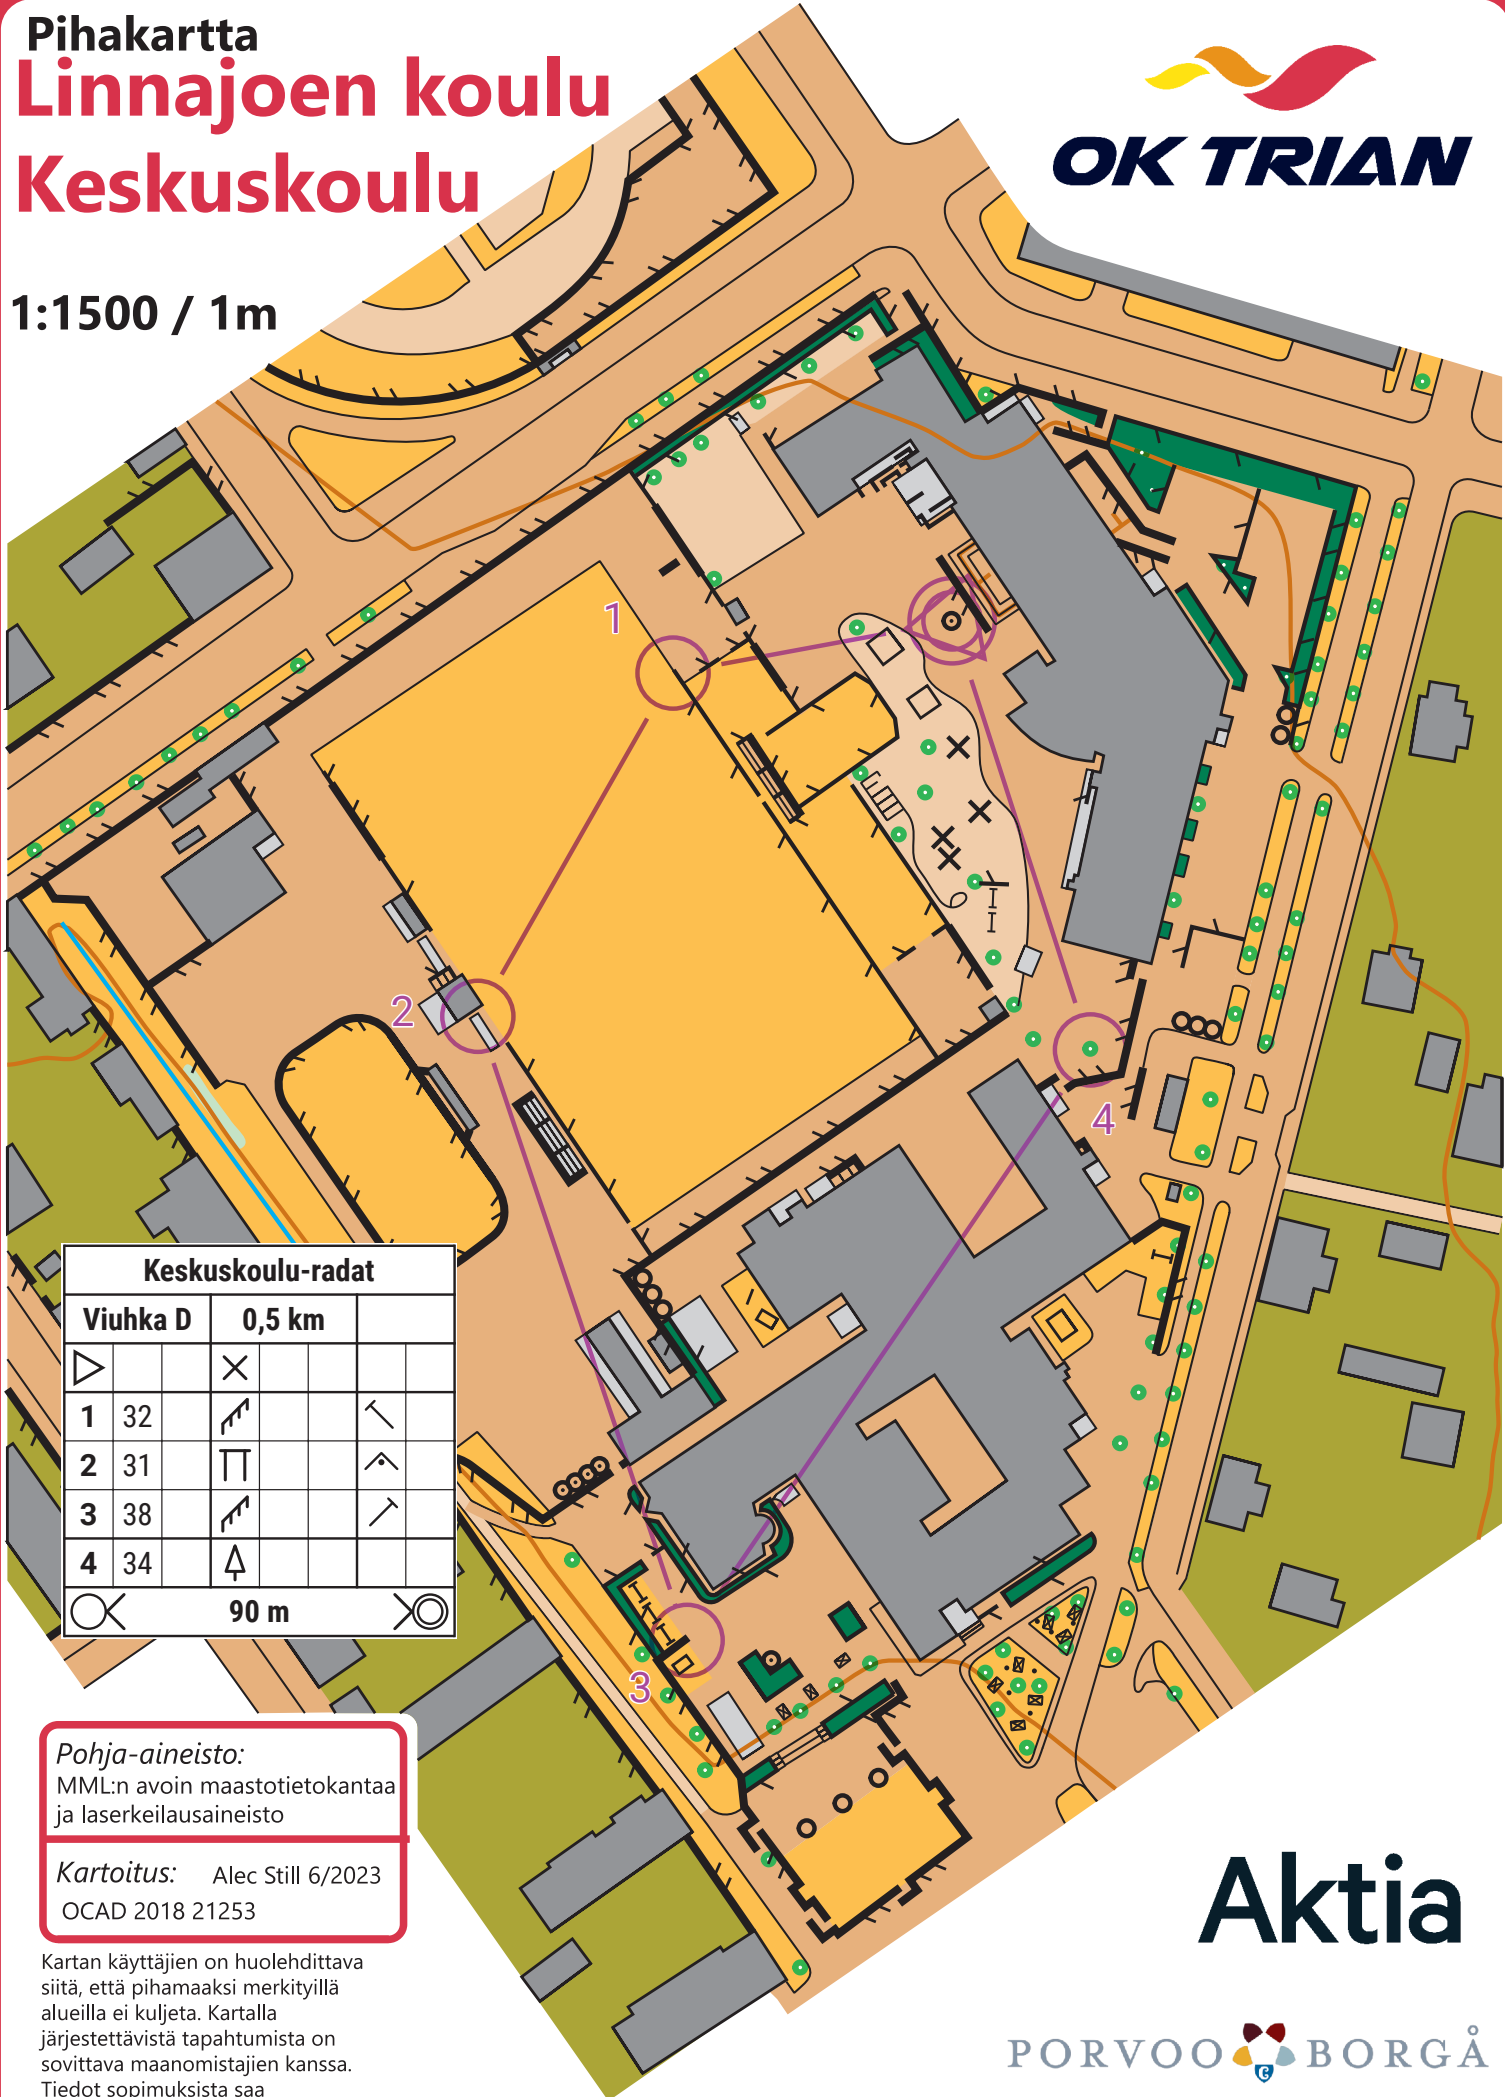

Pihakartta Linnajoen koulu Keskuskoulu

1:1500 / 1m

Keskuskoulu-radat				
Viuhka D	0,5 km			
1	32	↗	↖	
2	31	⊥	⊥	⤴
3	38	↗	↘	
4	34	⤴		

90 m

Pohja-aineisto:

MML:n avoin maastotietokantaa ja laserkeilausaineisto

Kartoitus: Alec Still 6/2023
OCAD 2018 21253

Kartan käyttäjien on huolehdittava siitä, että pihamaaksi merkityillä alueilla ei kuljeta. Kartalla järjestettävistä tapahtumista on sovittava maanomistajien kanssa. Tiedot sopimuksista saa kartan tekijäoikeuden omistajalta. © OK Trian

Aktia

PORVOO BORGÅ