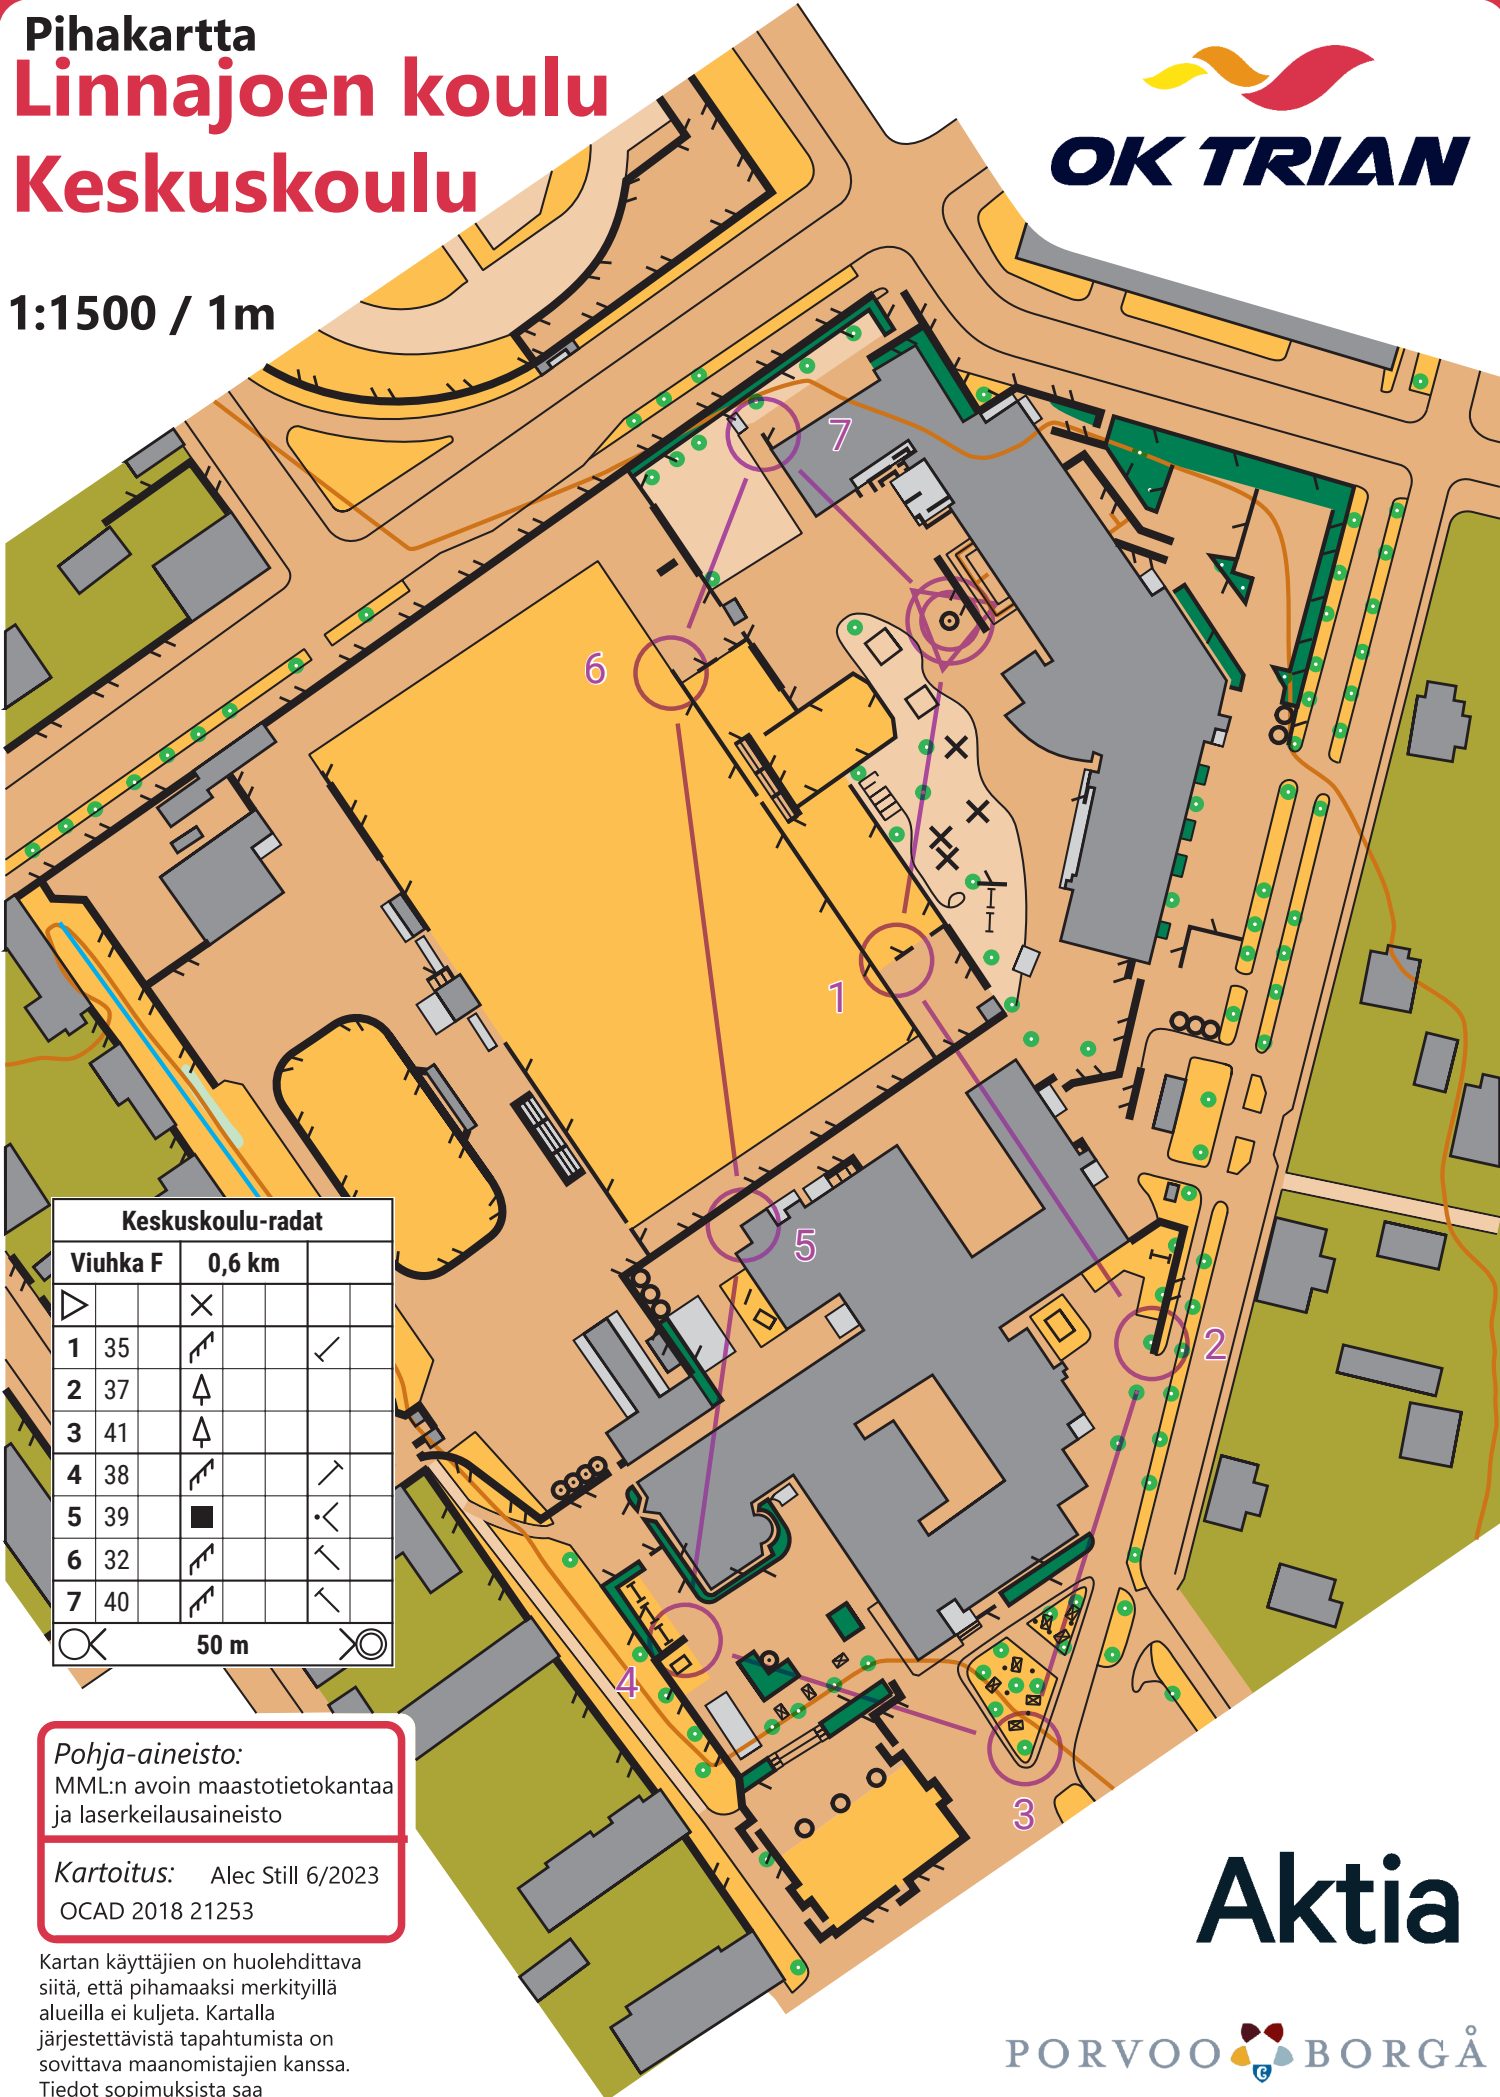

Pihakartta Linnajoen koulu Keskuskoulu

1:1500 / 1m

Keskuskoulu-radat				
Viuhka F	0,6 km			
1 35	↘			✓
2 37	↑			
3 41	↑			
4 38	↘			↗
5 39	■			◀
6 32	↘			↖
7 40	↘			↖

50 m

Pohja-aineisto:

MML:n avoin maastotietokantaa ja laserkeilausaineisto

Kartoitus: Alec Still 6/2023
OCAD 2018 21253

Kartan käyttäjien on huolehdittava siitä, että pihamaaksi merkityillä alueilla ei kuljeta. Kartalla järjestettävistä tapahtumista on sovittava maanomistajien kanssa. Tiedot sopimuksista saa kartan tekijäoikeuden omistajalta. © OK Trian

Aktia

PORVOO BORGÅ