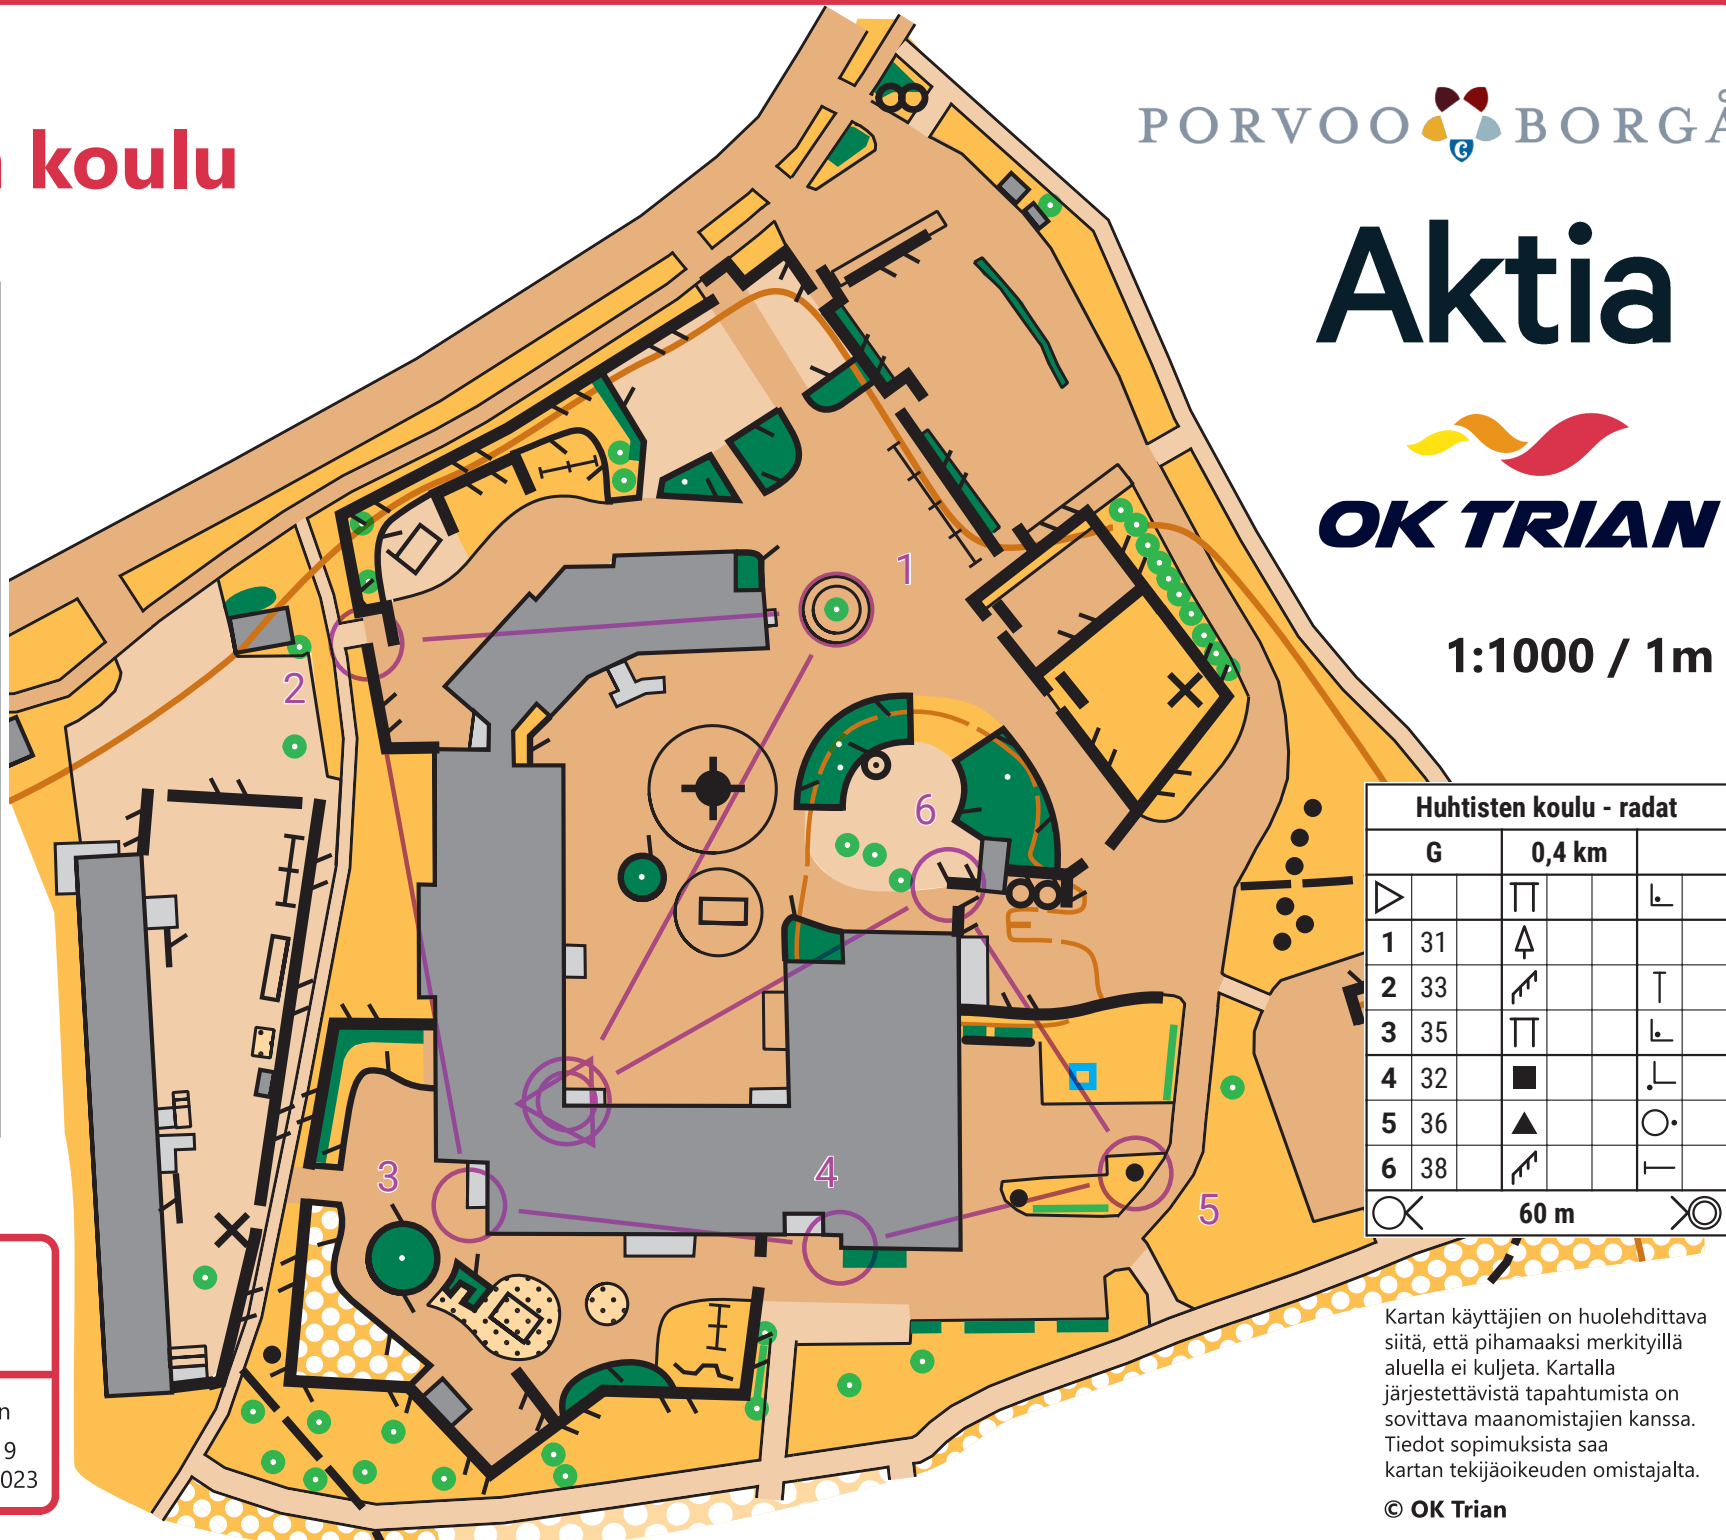

Pihakartta

Huhtisen koulu

PORVOO BORGÅ

Aktia

OK TRIAN

1:1000 / 1m

Tavallisimmat karttamerkit

	Korkeuskäyrä
	Jyrkänne
	Kivi
	Hiekka
	Avokallio
	Vesi
	Kaivo
	Nurmikko
	Avoinalue
	Tiheikkö
	Metsä
	Pelto
	Vaikeasti kuljettava kasvillisuus
	Pensas / kasvillisuus (kielletty alue)
	Puu / pensas
	Sora / Asfaltti
	Tie
	Polku
	Aita
	Piha alue (kielletty alue)
	Rakennus, katos
	Torni
	Erikoiskohde
	Portaat
Pihakartan erikoismerkit	
	Keinu
	Leikkilaine / muu merkittävä kohde
	Pöytä

1:1000 / 1m

Pohja-aineisto:
MML:n avoin maastotietokanta
ja laserkeilausaineisto

Kartoitus: Esa Huttunen
Uusintakartoitus: Alec Still 2019
OCAD 2018 21253 Alec Still 4/2023

Huhtisen koulu - radat

	G	0,4 km	
1	31		
2	33		T
3	35		L
4	32		L
5	36		
6	38		
		60 m	

Kartan käyttäjien on huolehdittava siitä, että pihamaaksi merkityillä alueella ei kuljeta. Kartalla järjestettävistä tapahtumista on sovittava maanomistajien kanssa. Tiedot sopimuksista saa kartan tekijäoikeuden omistajalta.

© OK Trian