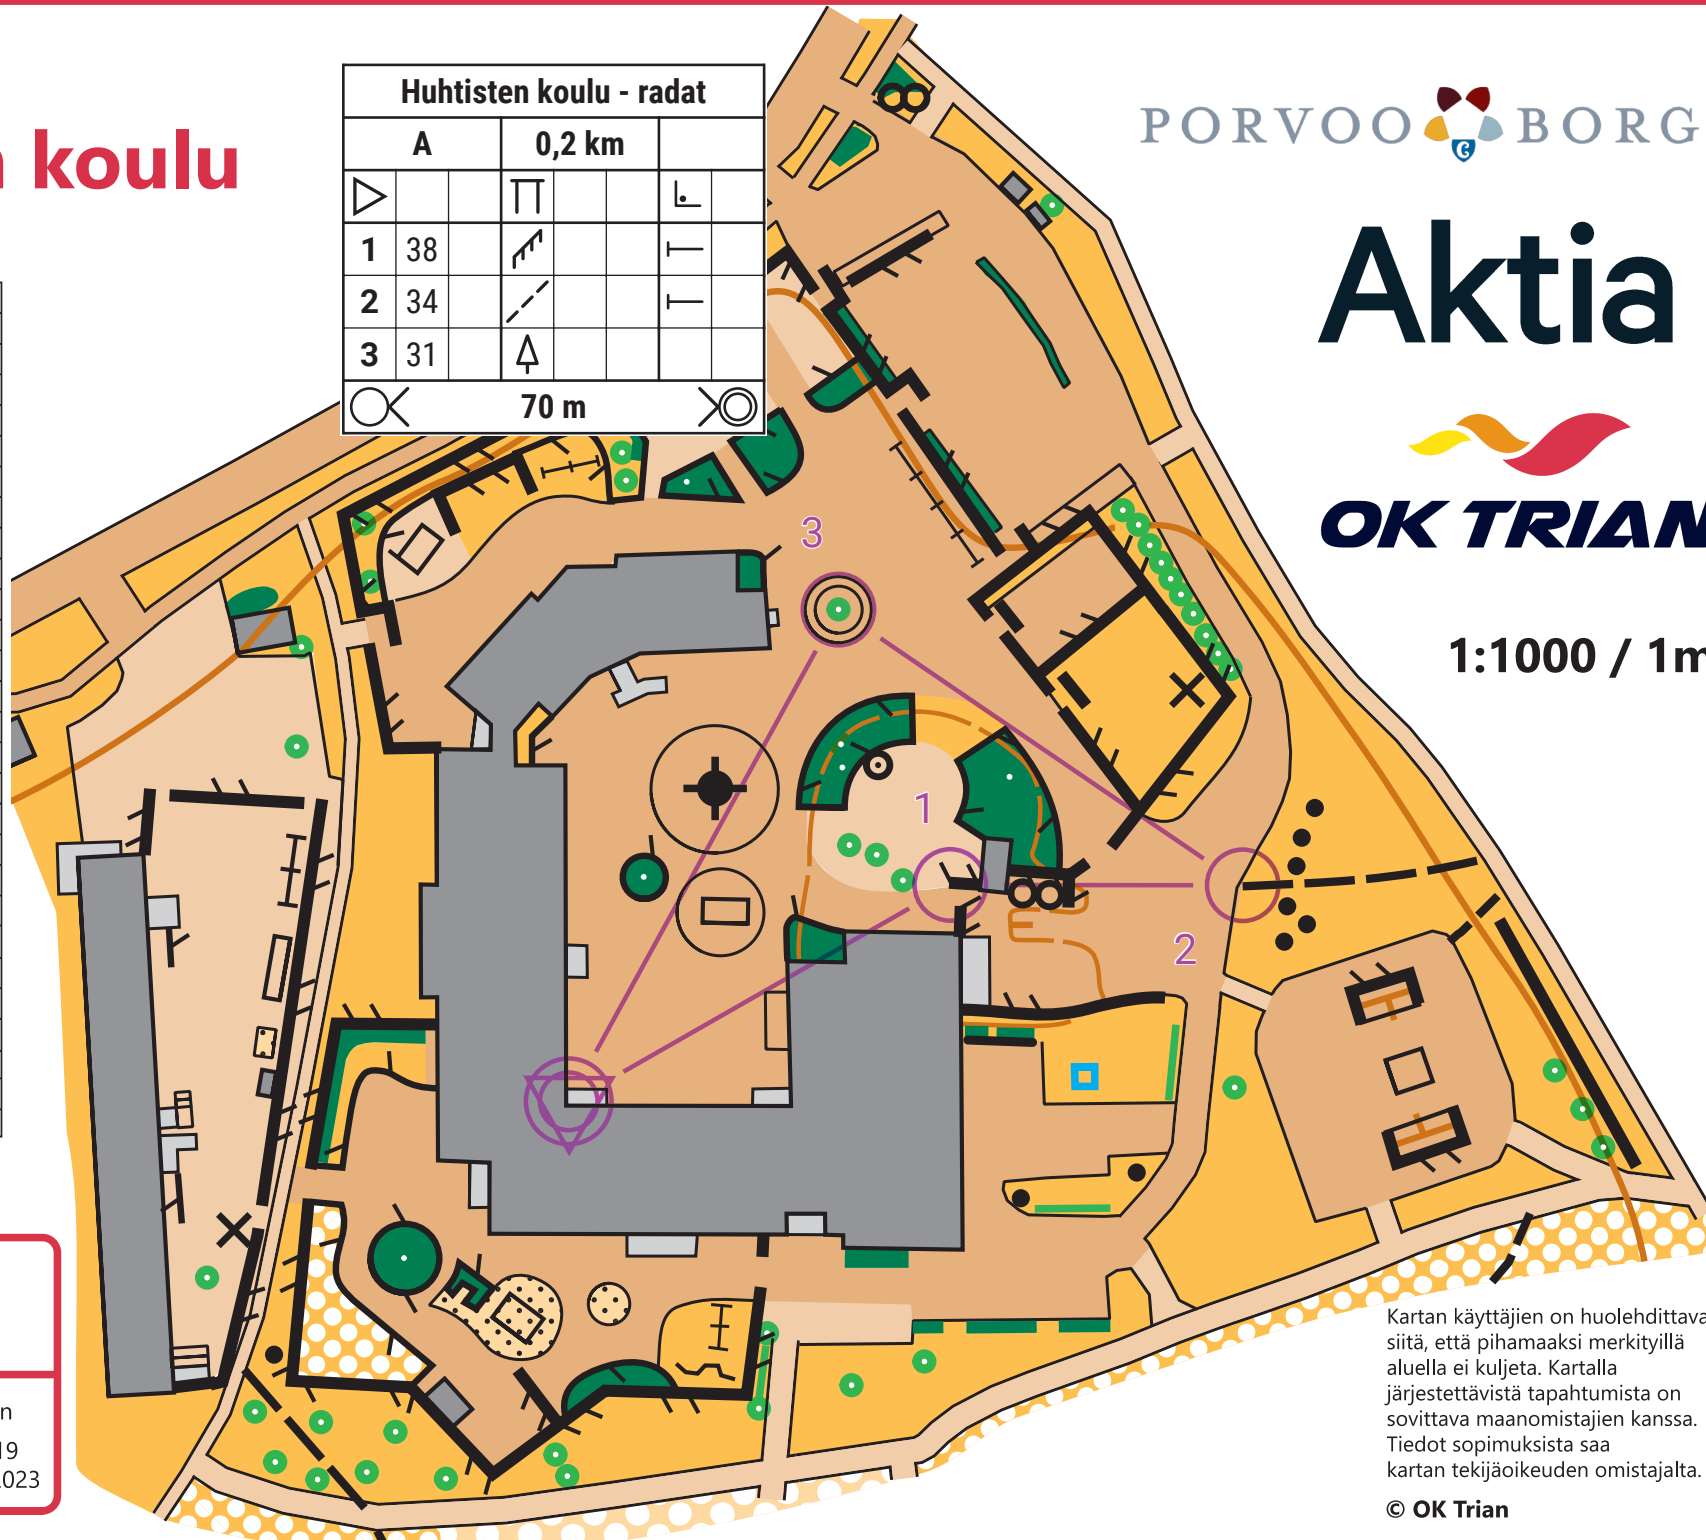

Pihakartta

Huhtisen koulu

PORVOO BORGÅ

Aktia

OK TRIAN

1:1000 / 1m

Tavallisimmat karttamerkit

	Korkeuskäyrä
	Jyrkänne
	Kivi
	Hiekka
	Avokallio
	Vesi
	Kaivo
	Nurmikko
	Avoinalue
	Tiheikkö
	Metsä
	Pelto
	Vaikeasti kuljettava kasvillisuus
	Pensas / kasvillisuus (kielletty alue)
	Puu / pensas
	Sora / Asfaltti
	Tie
	Polku
	Aita
	Piha alue (kielletty alue)
	Rakennus, katos
	Torni
	Erikoiskohde
	Portaat
Pihakartan erikoismerkit	
	Keinu
	Leikkilaine / muu merkittävä kohde
	Pöytä

Huhtisten koulu - radat				
A		0,2 km		
1	38			
2	34			
3	31			
		70 m		

1:1000 / 1m

Pohja-aineisto:
MML:n avoin maastotietokanta
ja laserkeilausaineisto

Kartoitus: Esa Huttunen
Uusintakartoitus: Alec Still 2019
OCAD 2018 21253 Alec Still 4/2023

Kartan käyttäjien on huolehdittava siitä, että pihamaaksi merkityillä alueella ei kuljeta. Kartalla järjestettävistä tapahtumista on sovittava maanomistajien kanssa. Tiedot sopimuksista saa kartan tekijäoikeuden omistajalta.

© OK Trian