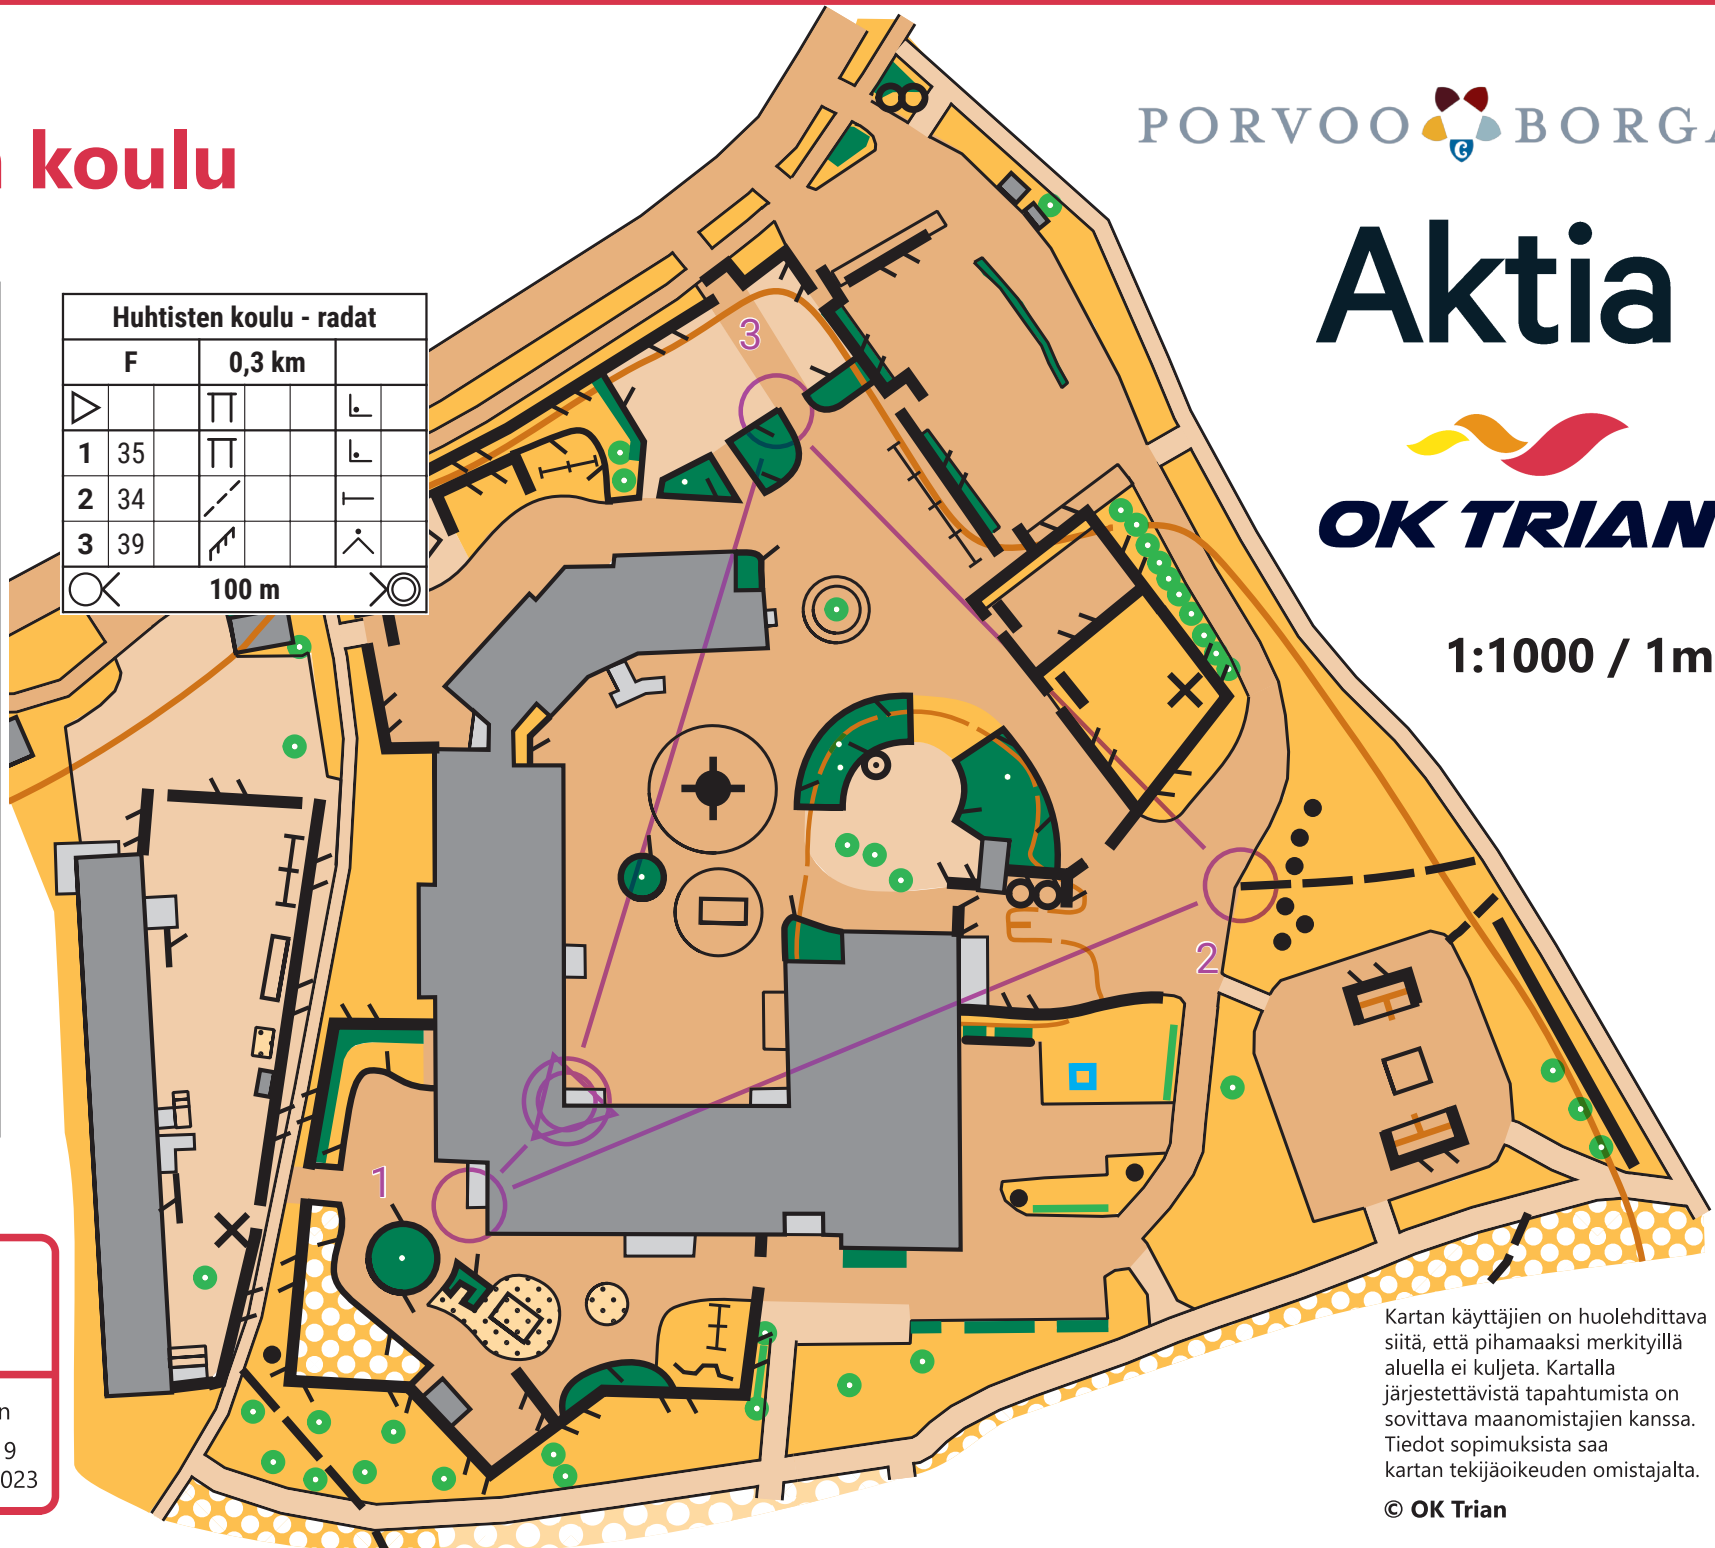

Pihakartta

Huhtisen koulu

PORVOO BORGÅ

Aktia

OK TRIAN

1:1000 / 1m

Tavallisimmat karttamerkit

	Korkeuskäyrä
	Jyrkänne
	Kivi
	Hiekka
	Avokallio
	Vesi
	Kaivo
	Nurmikko
	Avoinalue
	Tiheikkö
	Metsä
	Pelto
	Vaikeasti kuljettava kasvillisuus
	Pensas / kasvillisuus (kielletty alue)
	Puu / pensas
	Sora / Asfaltti
	Tie
	Polku
	Aita
	Piha alue (kielletty alue)
	Rakennus, katos
	Torni
	Erikoiskohde
	Portaat
Pihakartan erikoismerkit	
	Keinu
	Leikkilaine / muu merkittävä kohde
	Pöytä

Huhtisten koulu - radat

	F	0,3 km		
1	35			
2	34			
3	39			

100 m

1:1000 / 1m

Pohja-aineisto:
MML:n avoin maastotietokanta
ja laserkeilausaineisto

Kartoitus: Esa Huttunen
Uusintakartoitus: Alec Still 2019
OCAD 2018 21253 Alec Still 4/2023

Kartan käyttäjien on huolehdittava siitä, että pihamaaksi merkityillä alueella ei kuljeta. Kartalla järjestettävistä tapahtumista on sovittava maanomistajien kanssa. Tiedot sopimuksista saa kartan tekijäoikeuden omistajalta.

© OK Trian