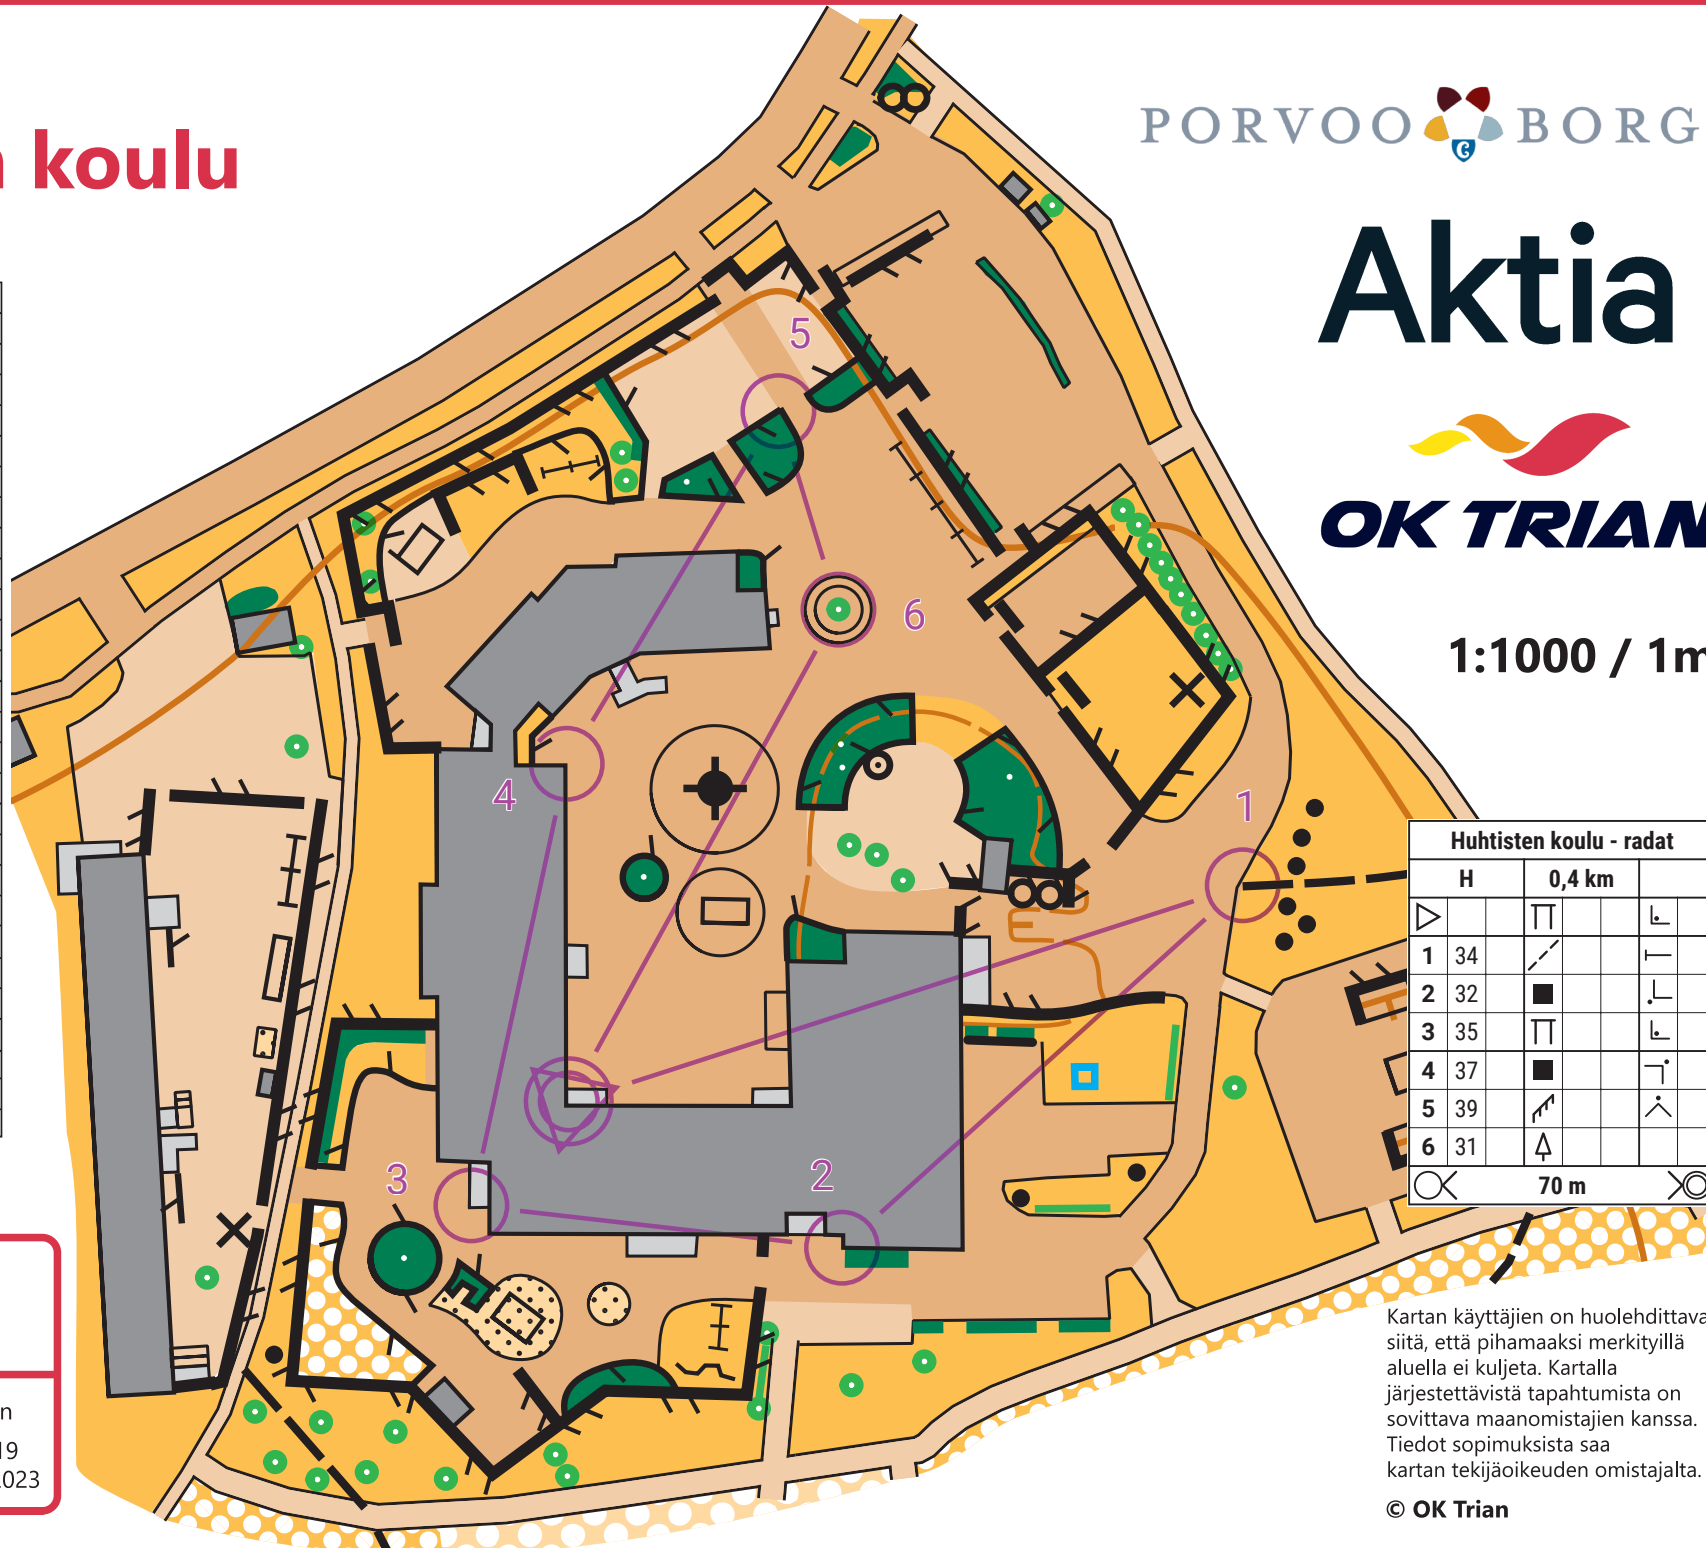

Pihakartta

Huhtisen koulu

PORVOO BORGÅ

Aktia

OK TRIAN

1:1000 / 1m

Tavallisimmat karttamerkit

	Korkeuskäyrä
	Jyrkänne
	Kivi
	Hiekka
	Avokallio
	Vesi
	Kaivo
	Nurmikko
	Avoinalue
	Tiheikkö
	Metsä
	Pelto
	Vaikeasti kuljettava kasvillisuus
	Pensas / kasvillisuus (kielletty alue)
	Puu / pensas
	Sora / Asfaltti
	Tie
	Polku
	Aita
	Piha alue (kielletty alue)
	Rakennus, katos
	Torni
	Erikoiskohde
	Portaat
Pihakartan erikoismerkit	
	Keinu
	Leikkilaine / muu merkittävä kohde
	Pöytä

1:1000 / 1m

Pohja-aineisto:
MML:n avoin maastotietokanta
ja laserkeilausaineisto

Kartoitus: Esa Huttunen
Uusintakartoitus: Alec Still 2019
OCAD 2018 21253 Alec Still 4/2023

Huhtisten koulu - radat

	H	0,4 km		
1	34			
2	32			
3	35			
4	37			
5	39			
6	31			
		70 m		

Kartan käyttäjien on huolehdittava siitä, että pihamaaksi merkityillä alueella ei kuljeta. Kartalla järjestettävistä tapahtumista on sovittava maanomistajien kanssa. Tiedot sopimuksista saa kartan tekijäoikeuden omistajalta.

© OK Trian