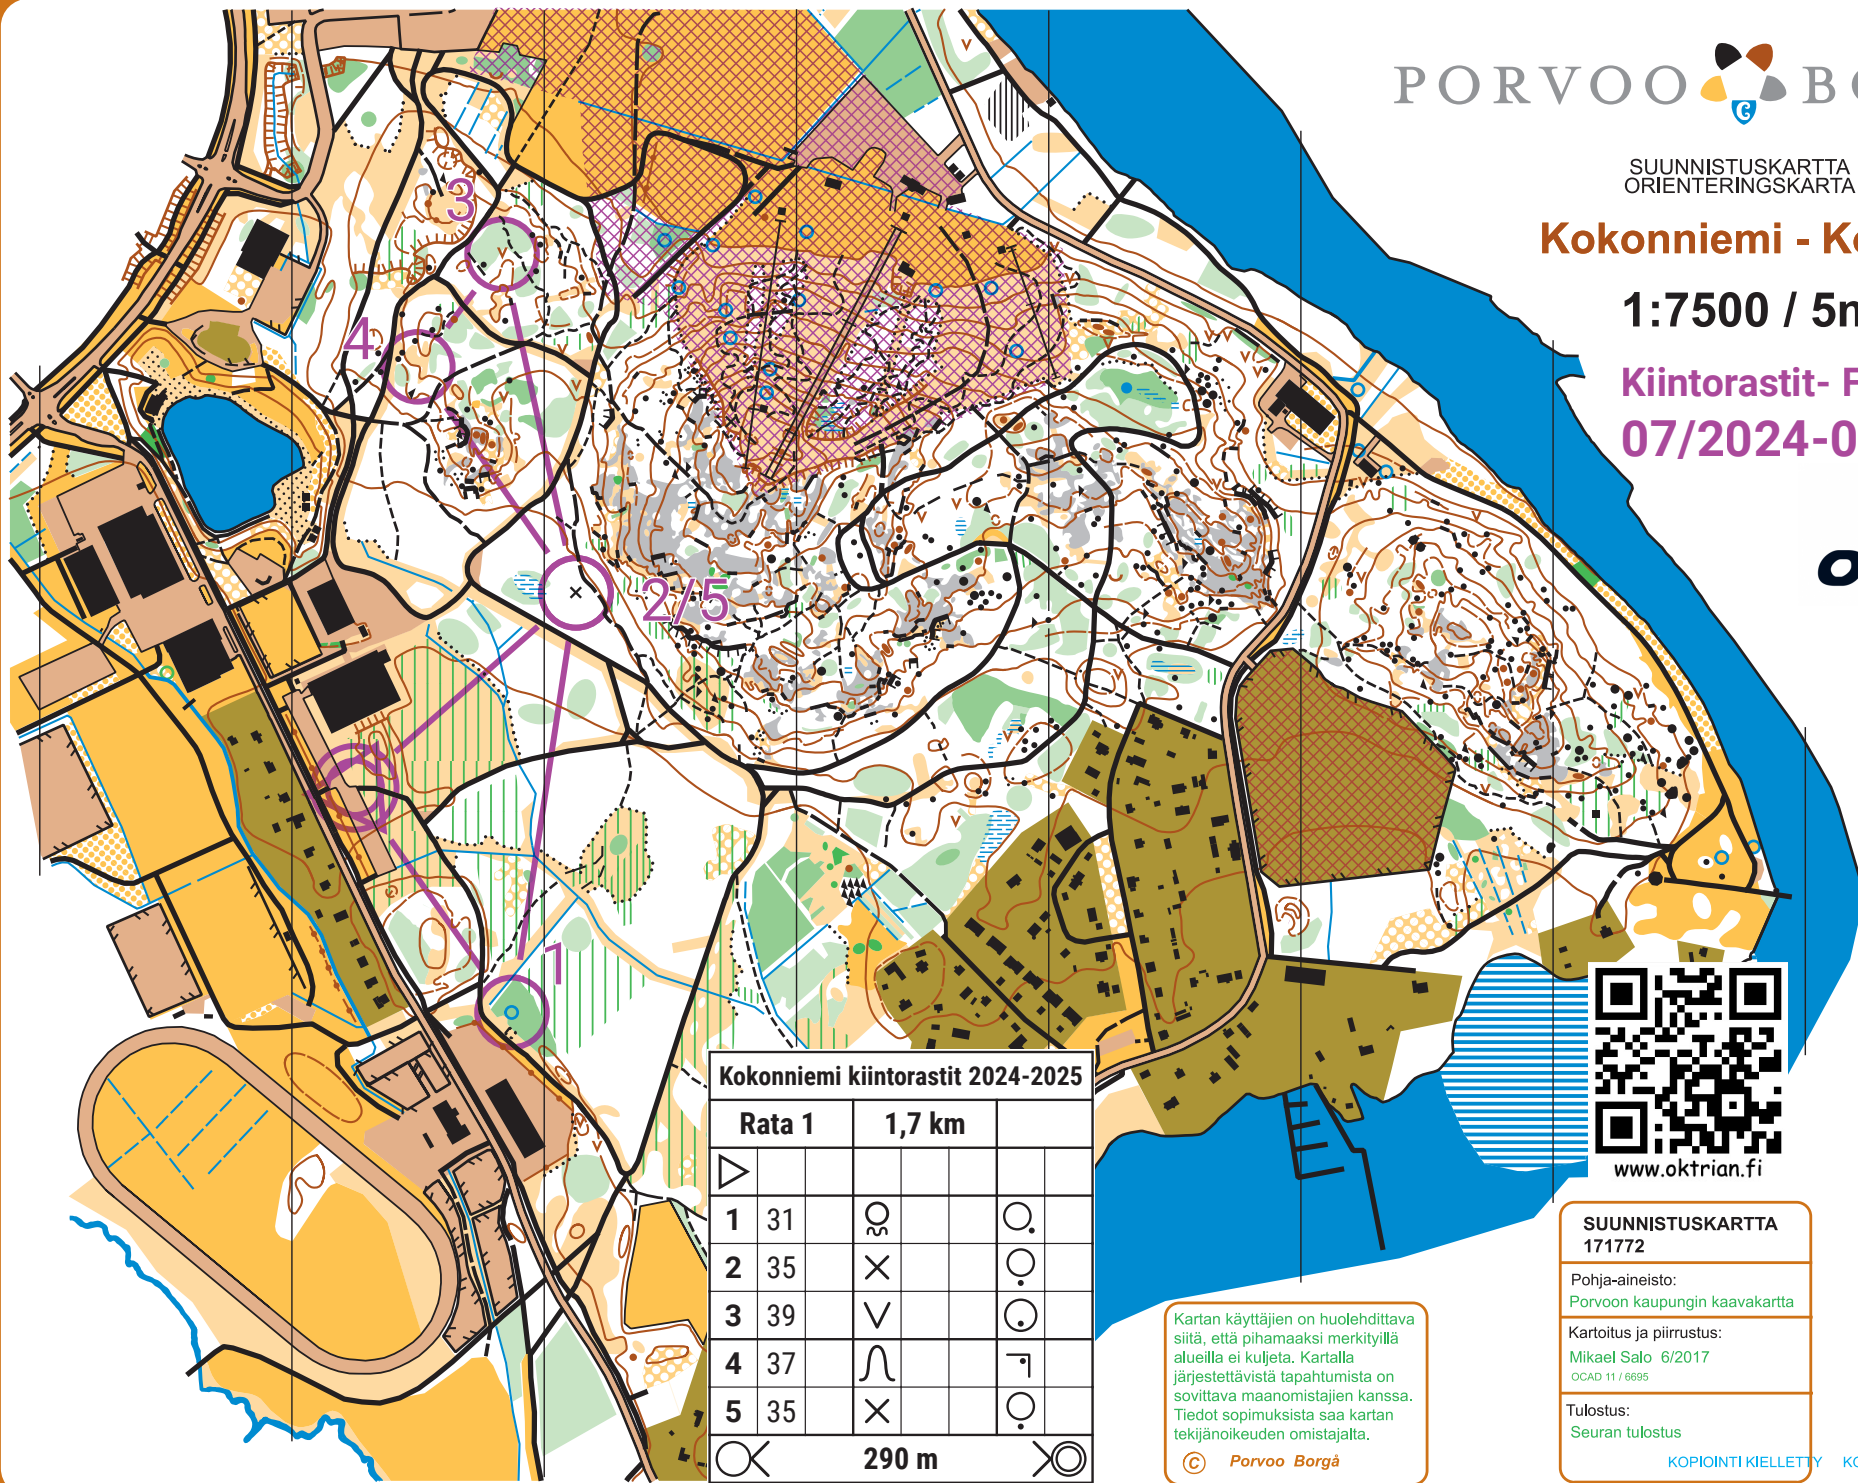

## Kokonniemi - Kokon

1:7500 / 5m

Kiintorastit - Fasta kontrollert  
07/2024-06/2025.

Kokonniemi kiintorastit 2024-2025

Rata 1		1,7 km			
▷					
1	31	⊙		⊙	
2	35	×		⊙	
3	39	∨		⊙	
4	37	∩		⊙	
5	35	×		⊙	
⊙			290 m		⊙

Kartan käyttäjien on huolehdittava siitä, että pihamaaksi merkityillä alueilla ei kuljeta. Kartalla järjestettävistä tapahtumista on sovitettava maanomistajien kanssa. Tiedot sopimuksista saa kartan tekijänoikeuden omistajalta.

[www.oktrian.fi](http://www.oktrian.fi)

SUUNNISTUSKARTTA  
171772

Pohja-aineisto:  
Porvoon kaupungin kaavakartta

Kartoitus ja piirustus:  
Mikael Salo 6/2017  
OCAD 11 / 6695

Tulostus:  
Seuran tulostus