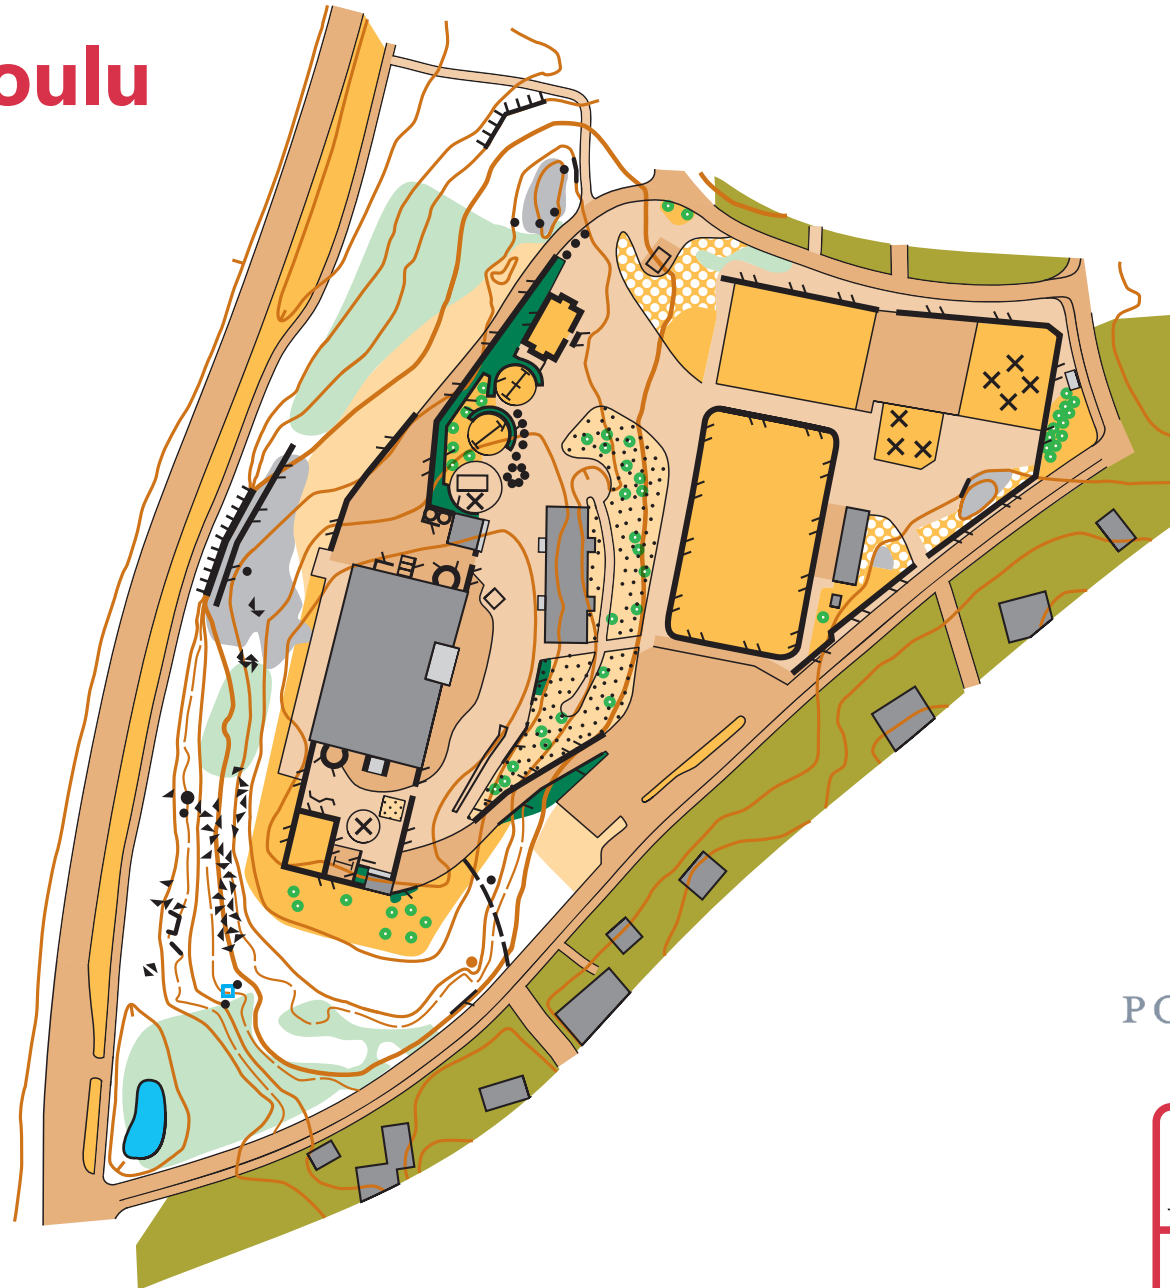

Pihakartta

Tolkkisten koulu

1:2000 / 2m

Tavallisimmat karttamerkit

	Korkeuskäyrä
	Jyrkäne
	Kivi
	Hiekka
	Avokallio
	Vesi
	Kaivo
	Nurmikko
	Avoinalue
	Tiheikkö
	Metsä
	Pelto
	Vaikeasti kuljettava kasvillisuus
	Pensas / kasvillisuus (kielletty alue)
	Puu / pensas
	Sora / Asfaltti
	Tie
	Polku
	Aita
	Piha alue (kielletty alue)
	Rakennus, katos
	Torni
	Erikoiskohde
	Portaat
Pihakartan erikoismerkit	
	Keinu
	Leikkilaine / muu merkittävä kohde
	Pöytä

1:2000 / 2m

Kartan käyttäjien on huolehdittava siitä, että pihamaaksi merkityillä alueilla ei kuljeta. Kartalla järjestettävistä tapahtumista on sovittava maanomistajien kanssa. Tiedot sopimuksista saa kartan tekijäoikeuden omistajalta.