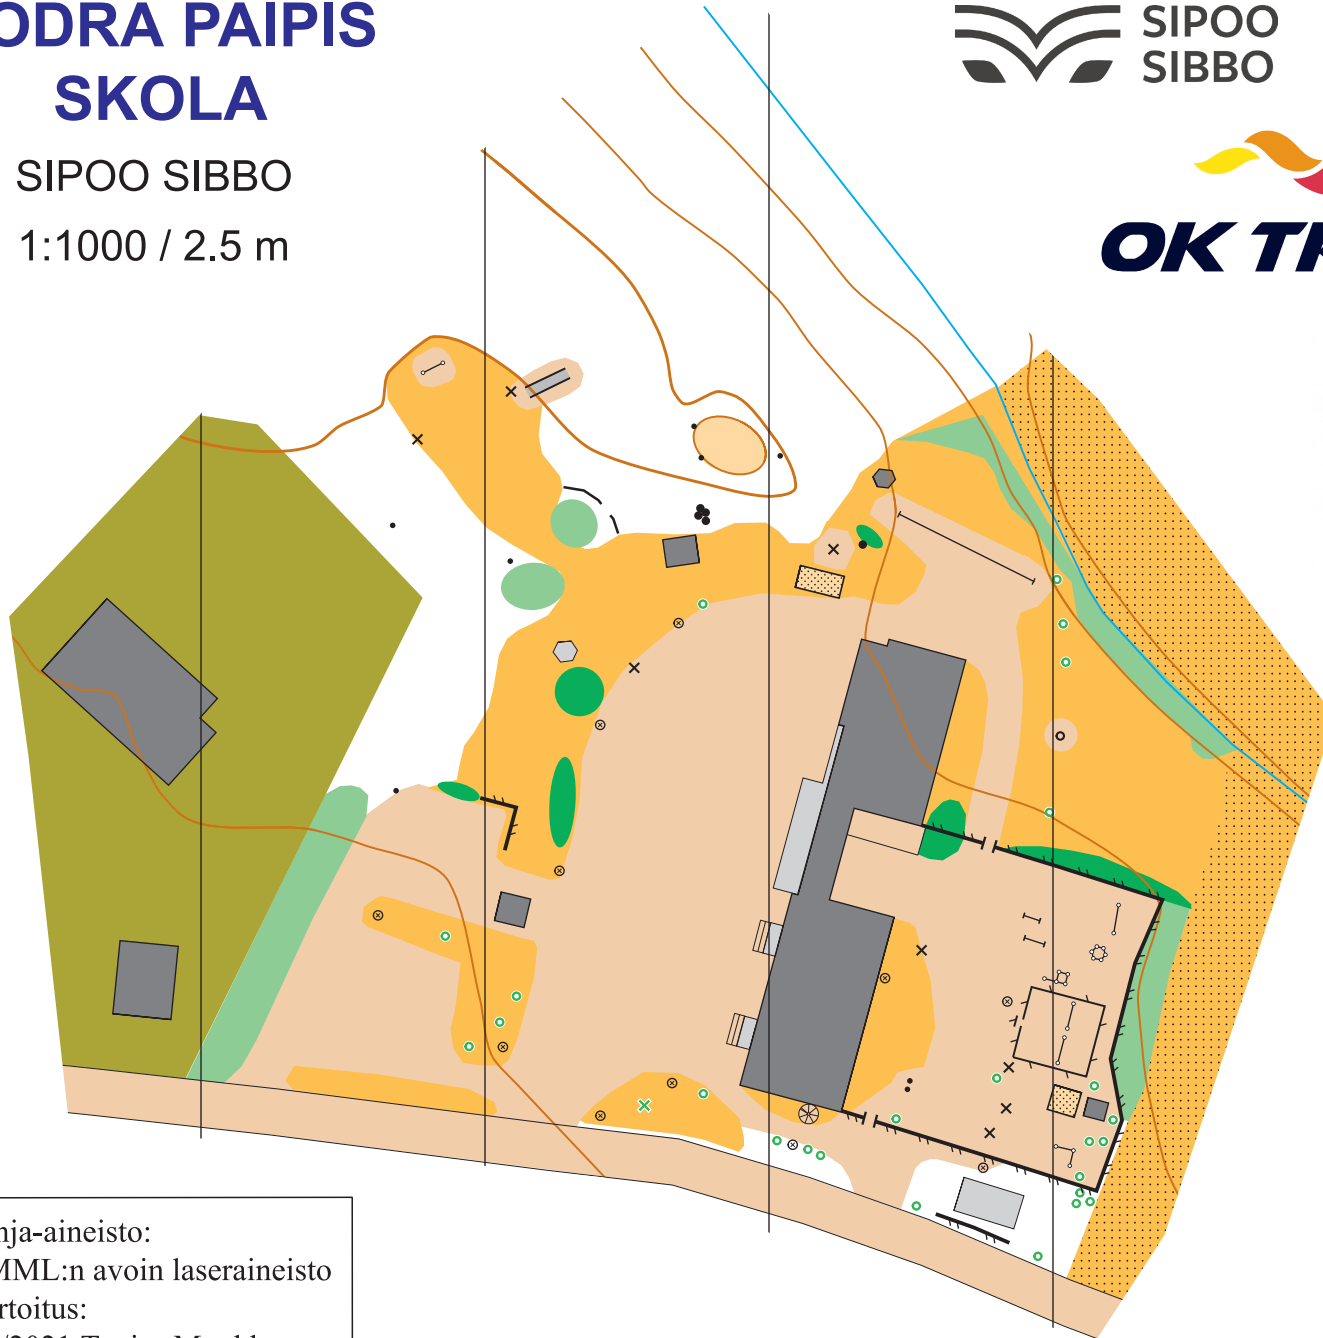

SÖDRA PAIPIS SKOLA

SIPOO SIBBO

1:1000 / 2.5 m

Pohja-aineisto:
MML:n avoin laseraineisto
Kartoitus:
8/2021 Topias Muukkonen