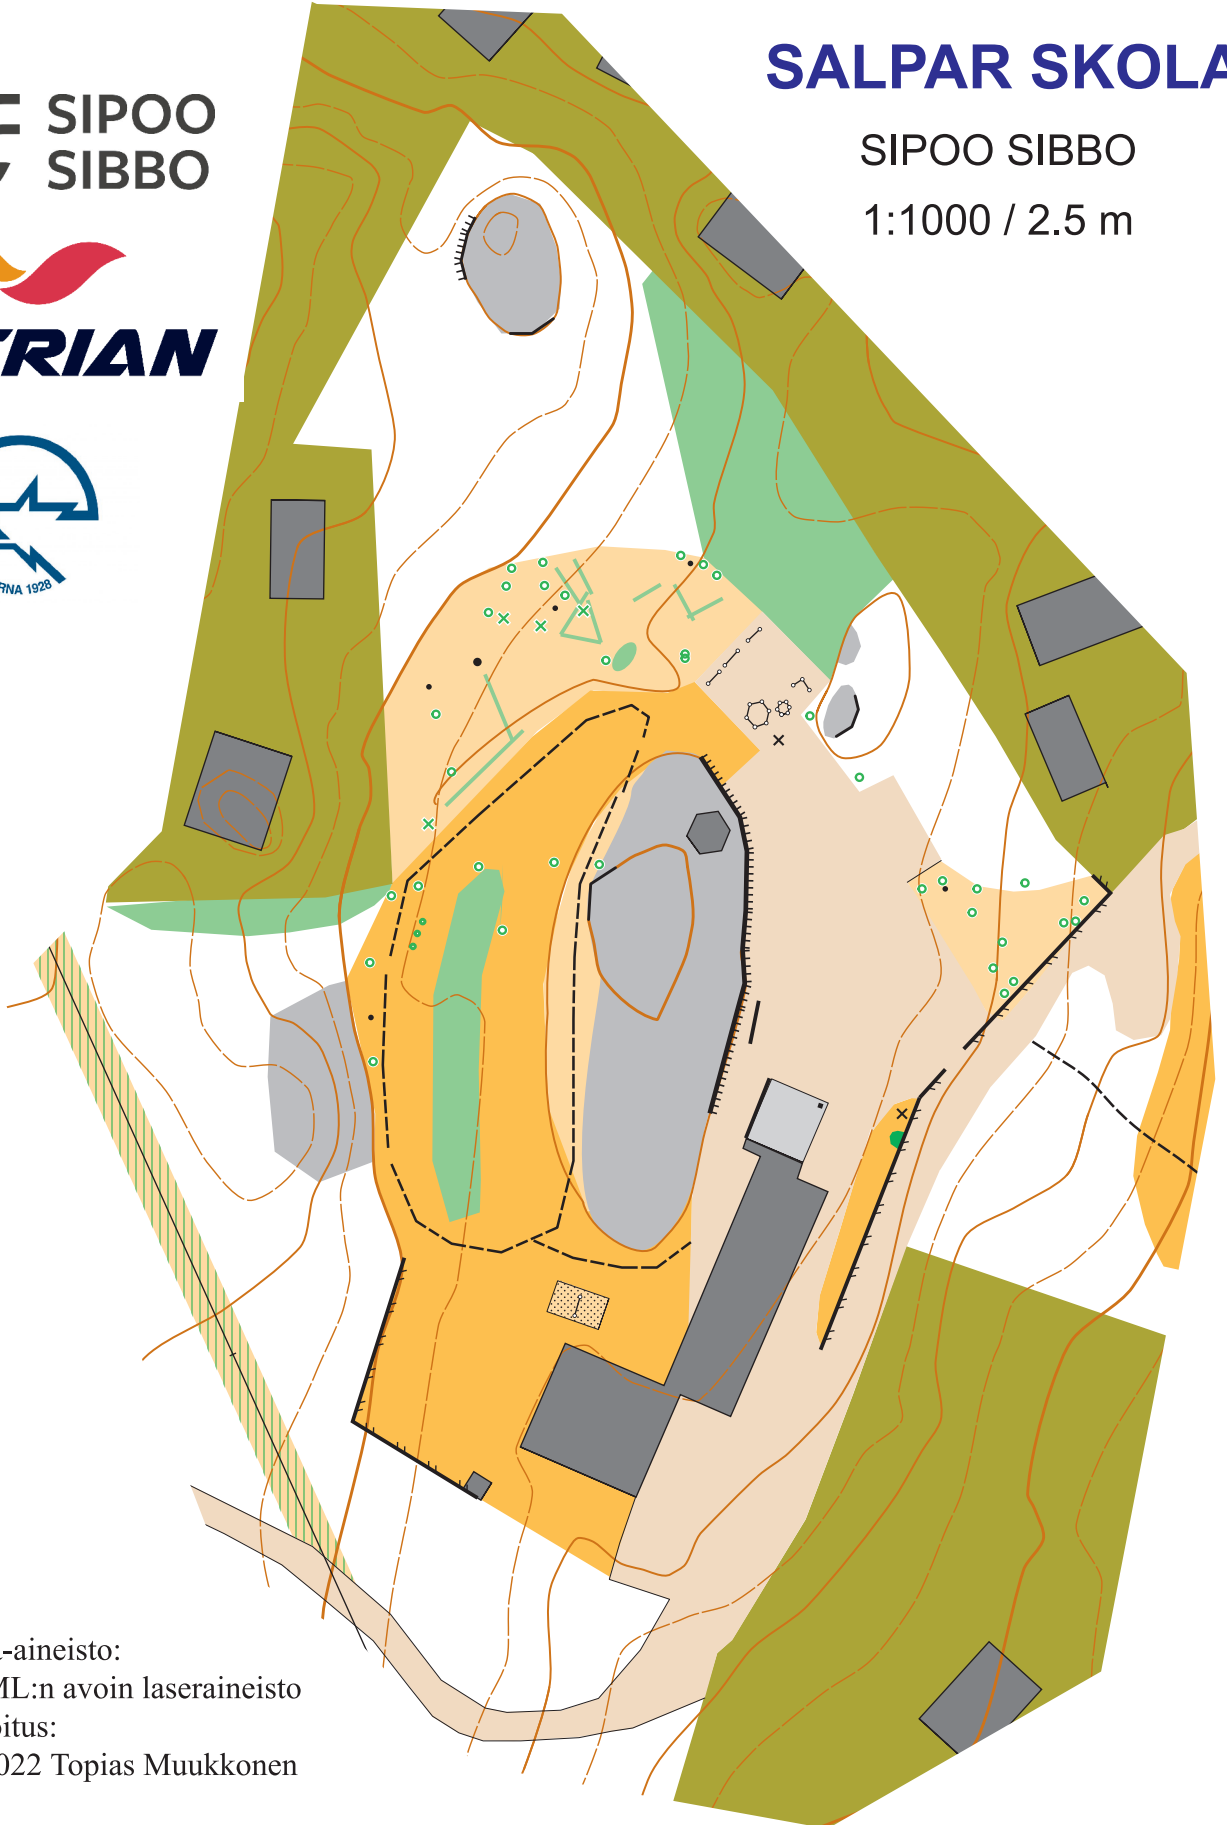

SALPAR SKOLA

SIPOO SIBBO

1:1000 / 2.5 m

Pohja-aineisto:
MML:n avoin laseraineisto
Kartoitus:
7/2022 Topias Muukkonen