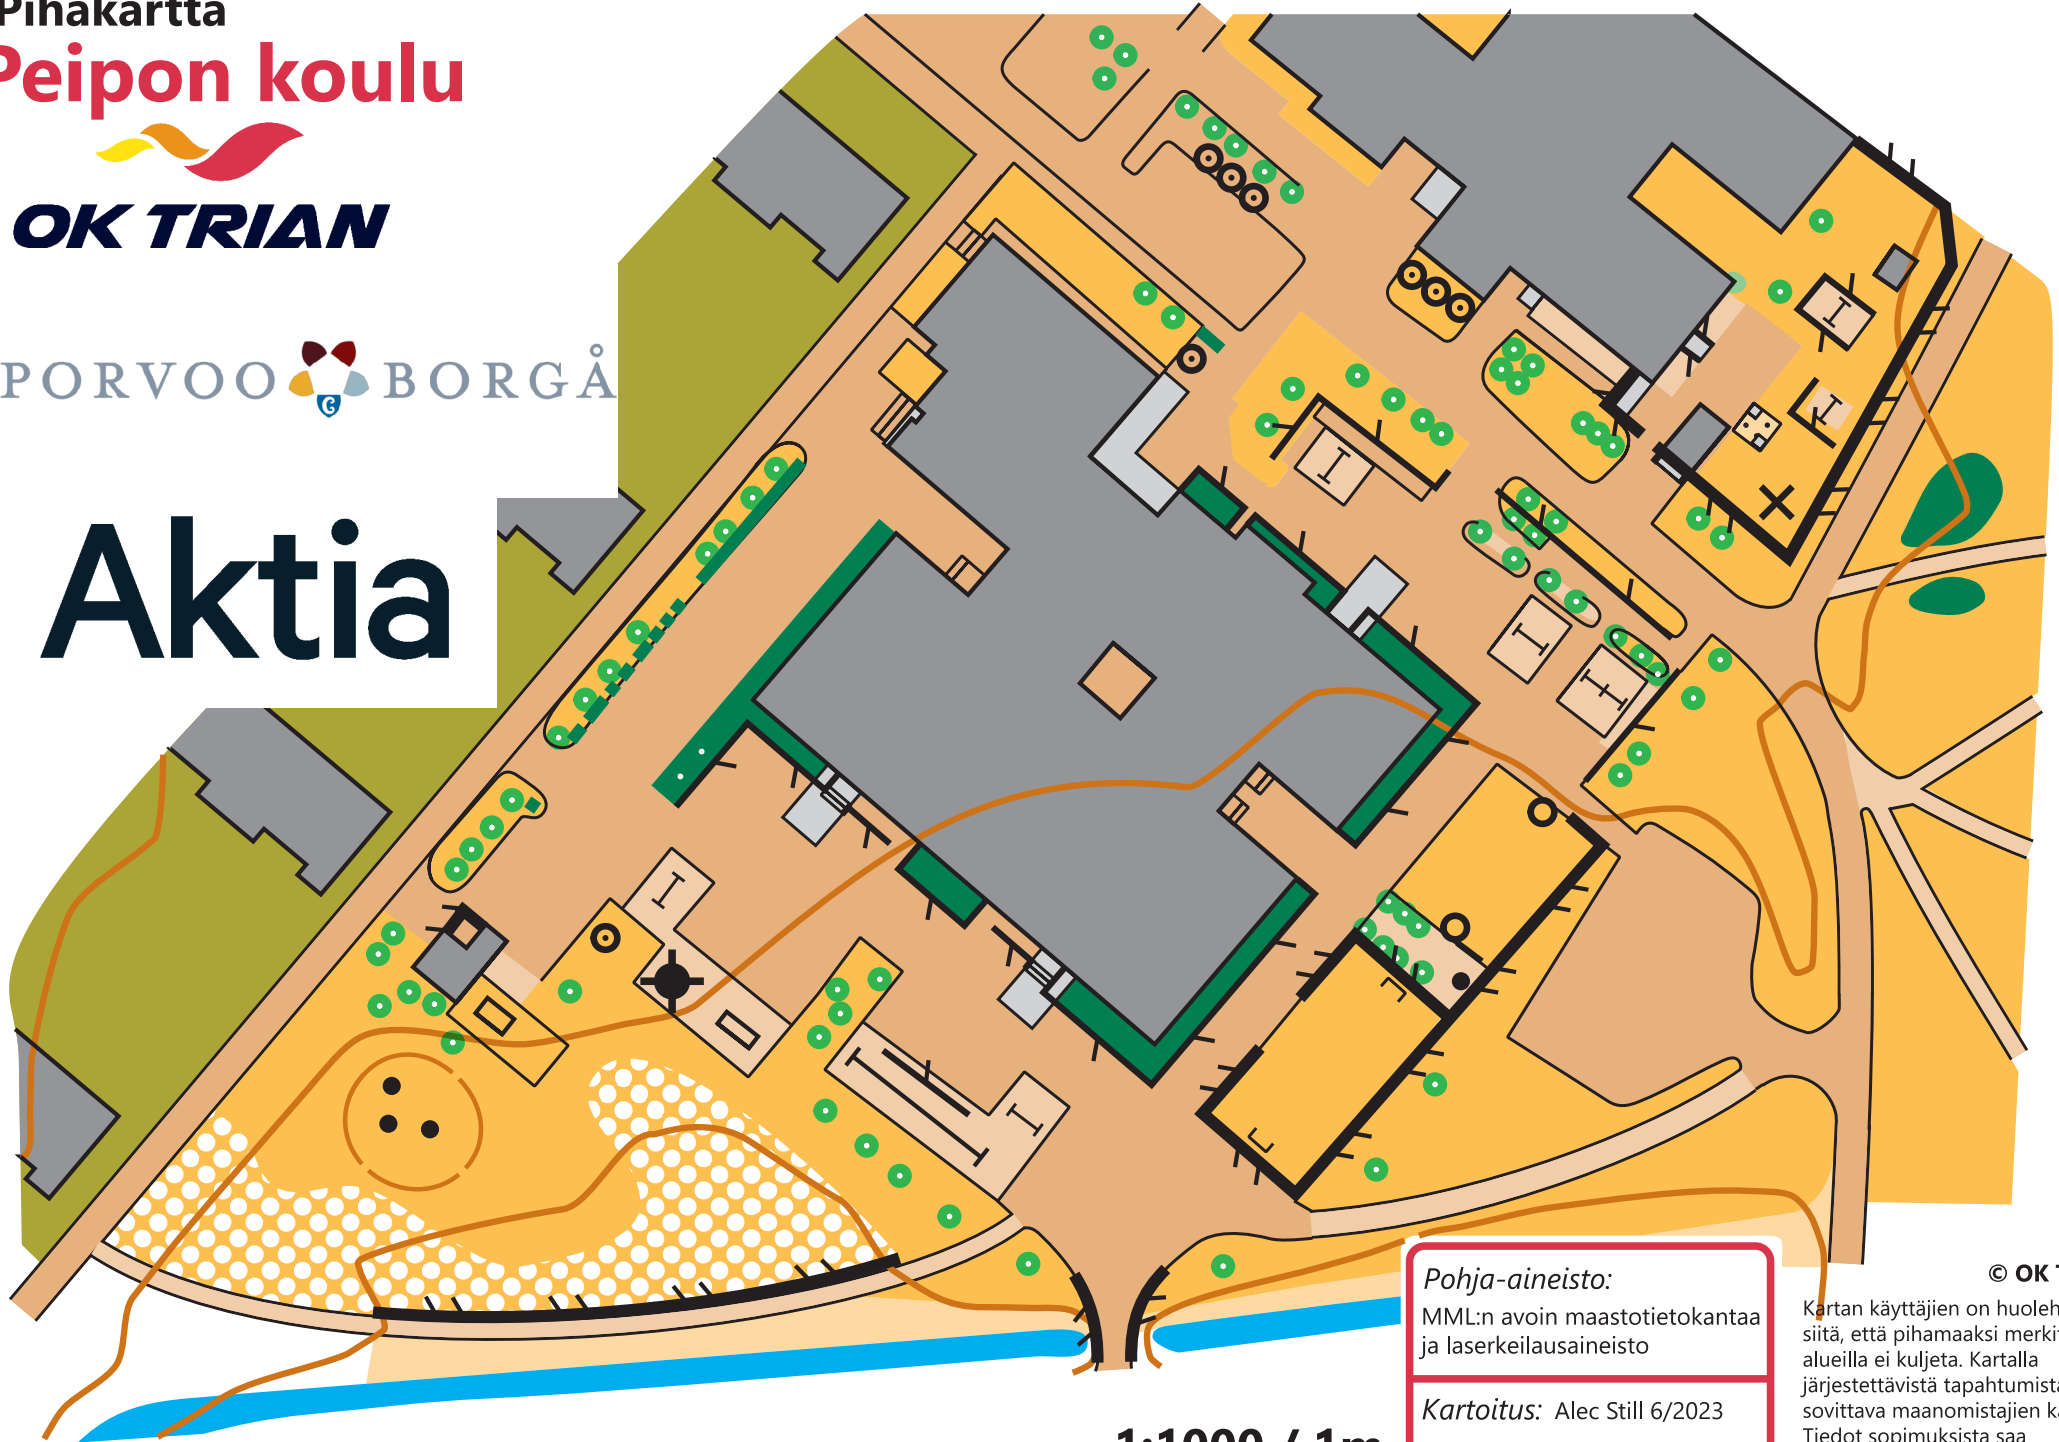

Pihakartta
Peipon koulu

OK TRIAN

PORVOO  BORGÅ

Aktia

Pohja-aineisto:

MML:n avoin maastotietokantaa
ja laserkeilausaineisto

Kartoitus: Alec Still 6/2023

OCAD 2018 21253

© OK Trian

Kartan käyttäjien on huolehdittava siitä, että pihamaaksi merkityillä alueilla ei kuljeta. Kartalla järjestettävistä tapahtumista on sovittava maanomistajien kanssa. Tiedot sopimuksista saa kartan tekijäoikeuden omistajalta.

1:1000 / 1m