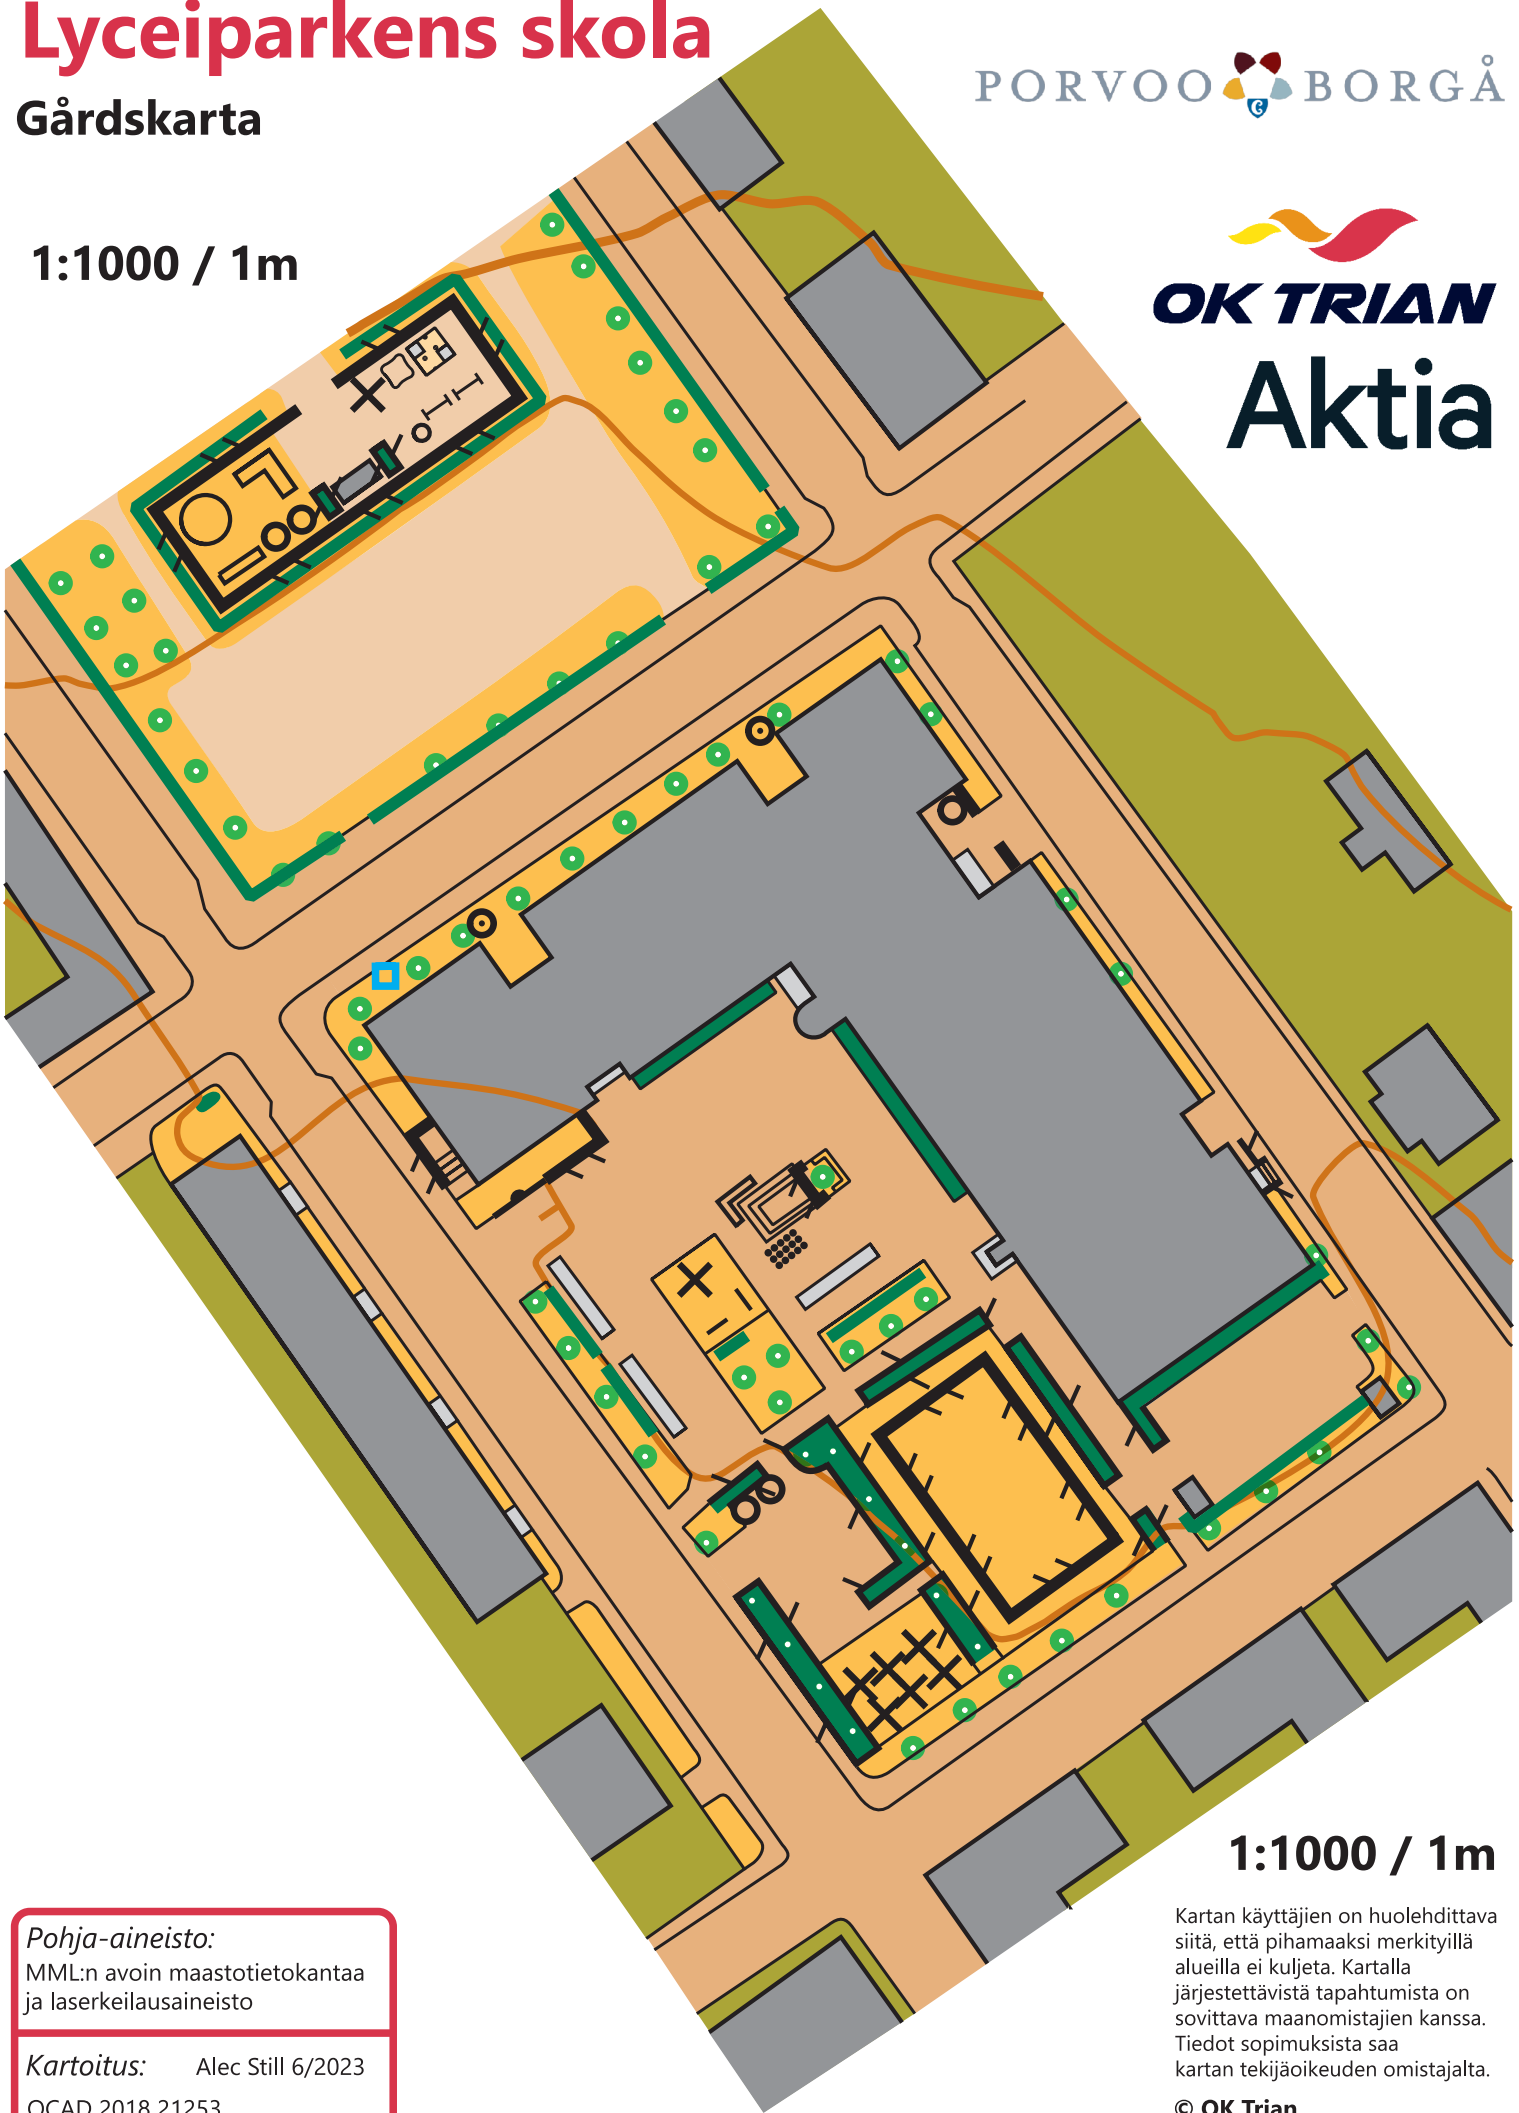

Lyceiparkens skola

Gårdskarta

1:1000 / 1m

PORVOO  BORGÅ

OK TRIAN
Aktia

Pohja-aineisto:

MML:n avoin maastotietokantaa
ja laserkeilausaineisto

Kartoitus: Alec Still 6/2023

OCAD 2018 21253

1:1000 / 1m

Kartan käyttäjien on huolehdittava siitä, että pihamaaksi merkityillä alueilla ei kuljeta. Kartalla järjestettävistä tapahtumista on sovittava maanomistajien kanssa. Tiedot sopimuksista saa kartan tekijäoikeuden omistajalta.