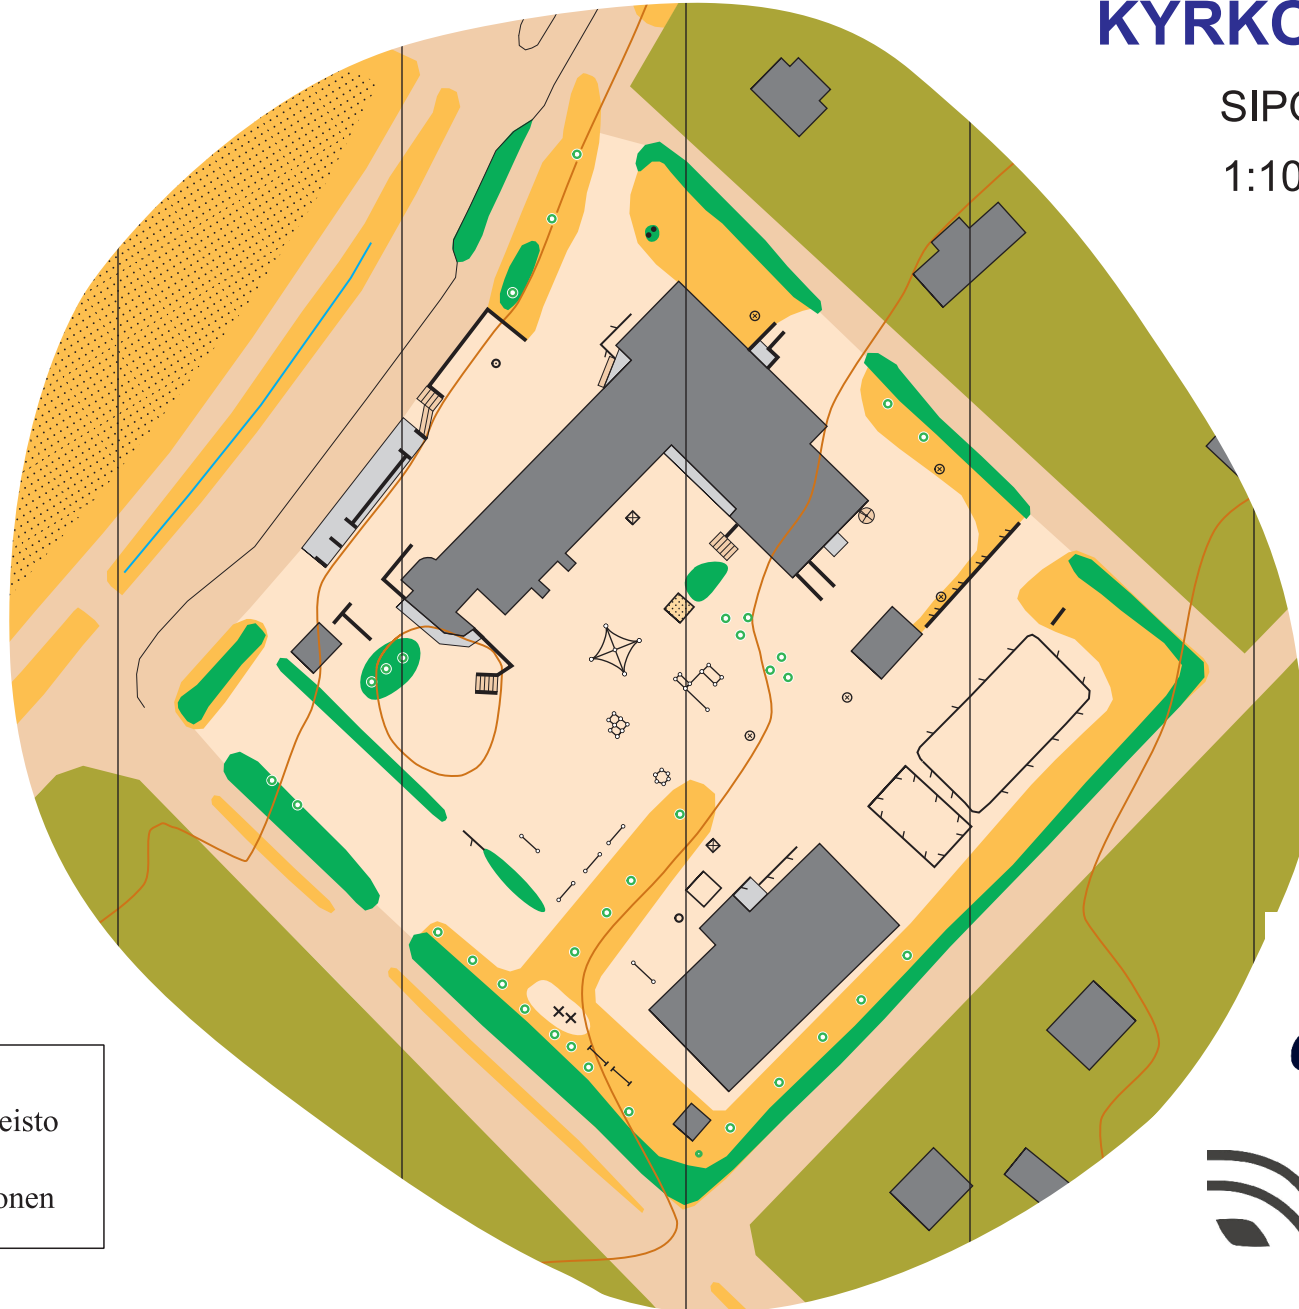

KYRKOBY SKOLA

SIPOO SIBBO

1:1000 / 2.5 m

Pohja-aineisto:
MML:n avoin laseraineisto
Kartoitus:
6/2021 Topias Muukkonen

OK TRIAN