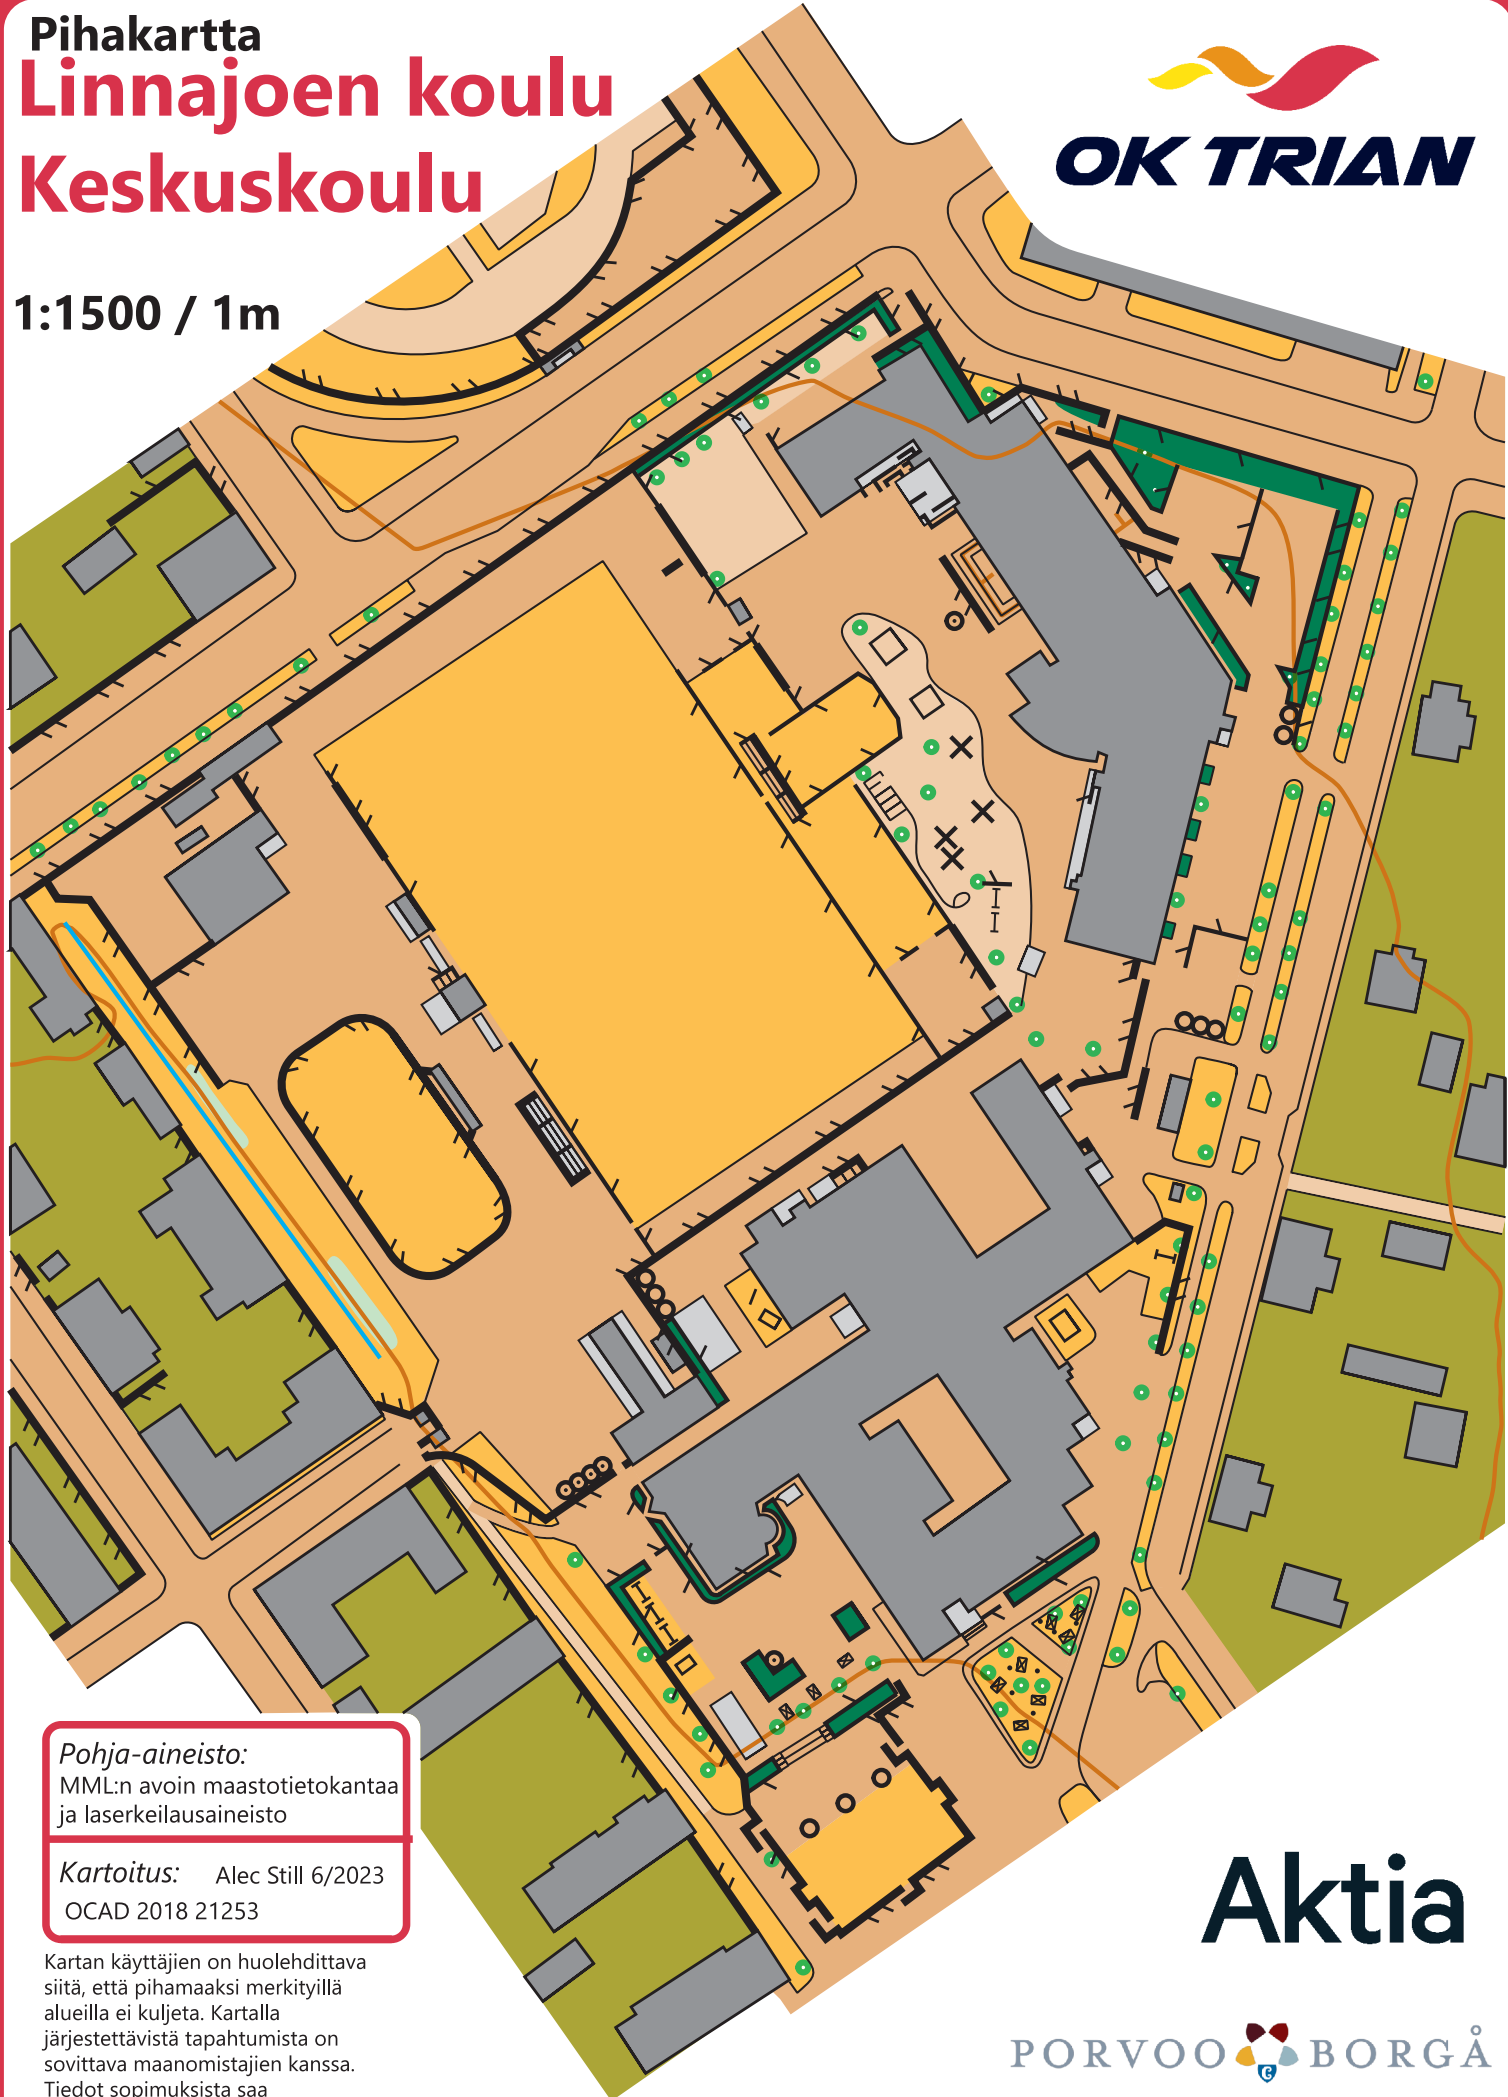

Pihakartta Linnajoen koulu Keskuskoulu

OK TRIAN

1:1500 / 1m

Pohja-aineisto:

MML:n avoin maastotietokantaa
ja laserkeilausaineisto

Kartoitus: Alec Still 6/2023
OCAD 2018 21253

Kartan käyttäjien on huolehdittava siitä, että pihamaaksi merkityillä alueilla ei kuljeta. Kartalla järjestettävistä tapahtumista on sovittava maanomistajien kanssa. Tiedot sopimuksista saa kartan tekijäoikeuden omistajalta. © OK Trian