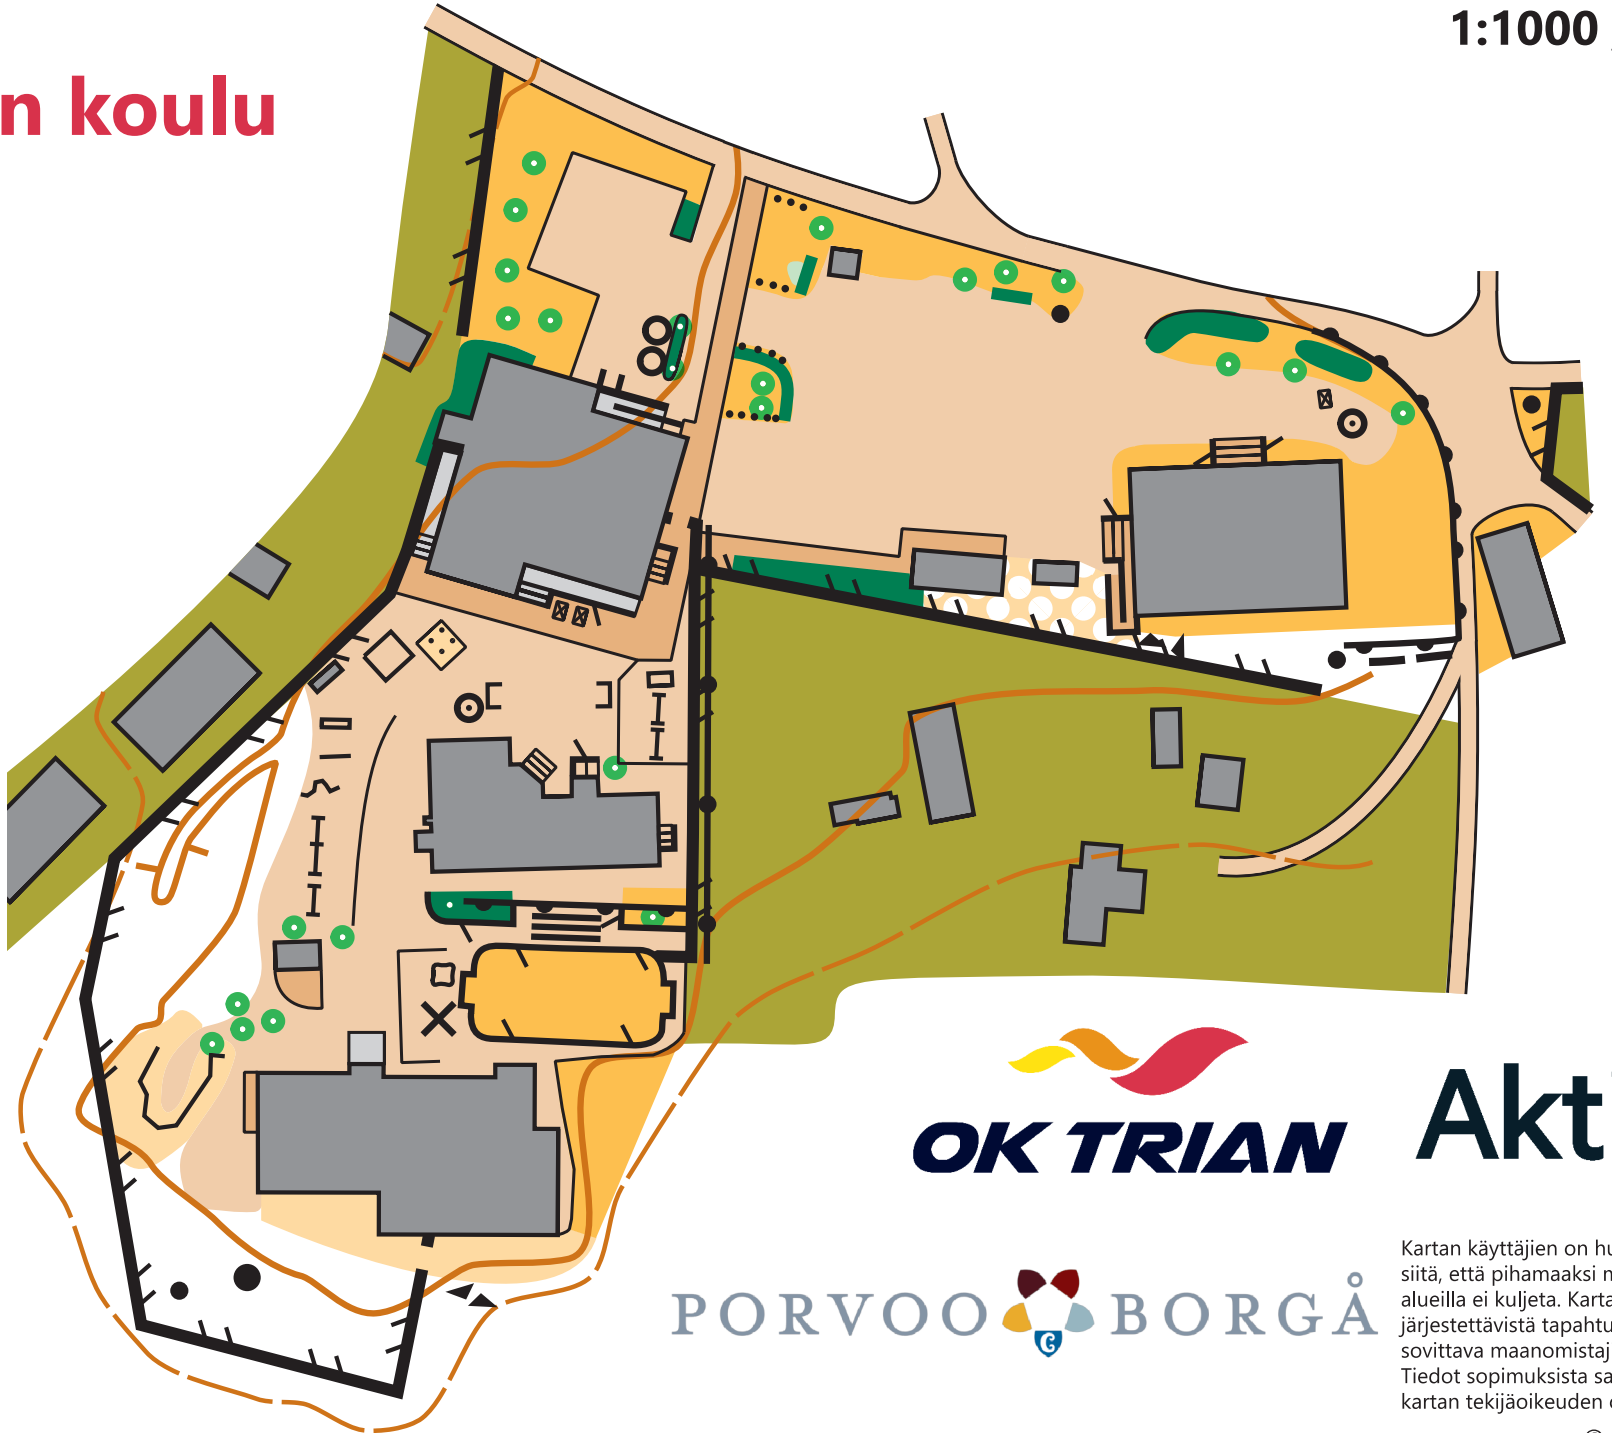

# Pihakartta

# Jokilaakson koulu

1:1000 / 1m

Tavallisimmat karttamerkit

	Korkeuskäyrä
	Jyrkänne
	Kivi
	Hiekka
	Avokallio
	Vesi
	Kaivo
	Nurmikko
	Avoinalue
	Tiheikkö
	Metsä
	Pelto
	Vaikeasti kuljettava kasvillisuus
	Pensas / kasvillisuus (kielletty alue)
	Puu / pensas
	Sora / Asfaltti
	Tie
	Polku
	Aita
	Piha alue (kielletty alue)
	Rakennus, katos
	Torni
	Erikoiskohde
	Portaat
Pihakartan erikoismerkit	
	Keinu
	Leikkikeline / muu merkittävä kohde
	Pöytä