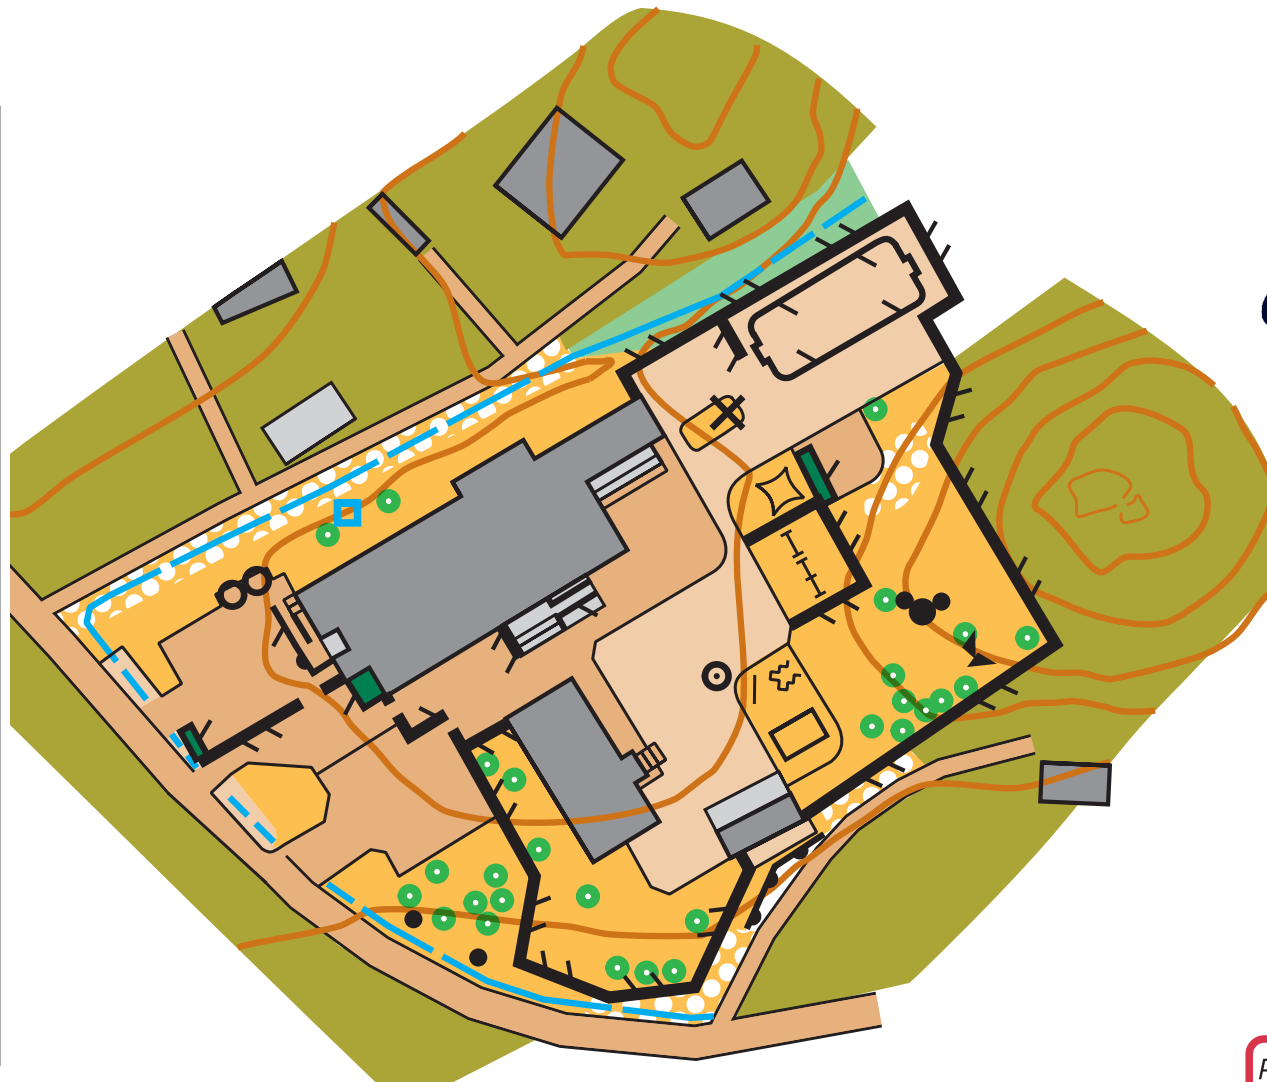

Pihakartta

Ilolan koulu

1:1000 / 2m

PORVOO  BORGÅ

Aktia

OK TRIAN

Tavallisimmat karttamerkit	
	Korkeuskäyrä
	Jyrkänne
	Kivi
	Hiekka
	Avokallio
	Vesi
	Kaivo
	Nurmikko
	Avoinalue
	Tiheikkö
	Metsä
	Pelto
	Vaikeasti kuljettava kasvillisuus
	Pensas / kasvillisuus (kielletty alue)
	Puu / pensas
	Sora / Asfaltti
	Tie
	Polku
	Aita
	Piha alue (kielletty alue)
	Rakennus, katos
	Torni
	Erikoiskohde
	Portaat
Pihakartan erikoismerkit	
	Keinu
	Leikkilaine / muu merkittävä kohde
	Pöytä

Kartan käyttäjien on huolehdittava siitä, että pihamaaksi merkityillä alueella ei kuljeta. Kartalla järjestettävistä tapahtumista on sovittava maanomistajien kanssa. Tiedot sopimuksista saa kartan tekijäoikeuden omistajalta.

© OK Trian

Pohja-aineisto:
MML:n avoin maastotietokanta ja laserkeilausaineisto

Kartoitus: Esa Huttunen
Uusintakartoitus: Alec Still 2019
OCAD 2018 21253 Alec Still 4/2023

1:1000 / 2m