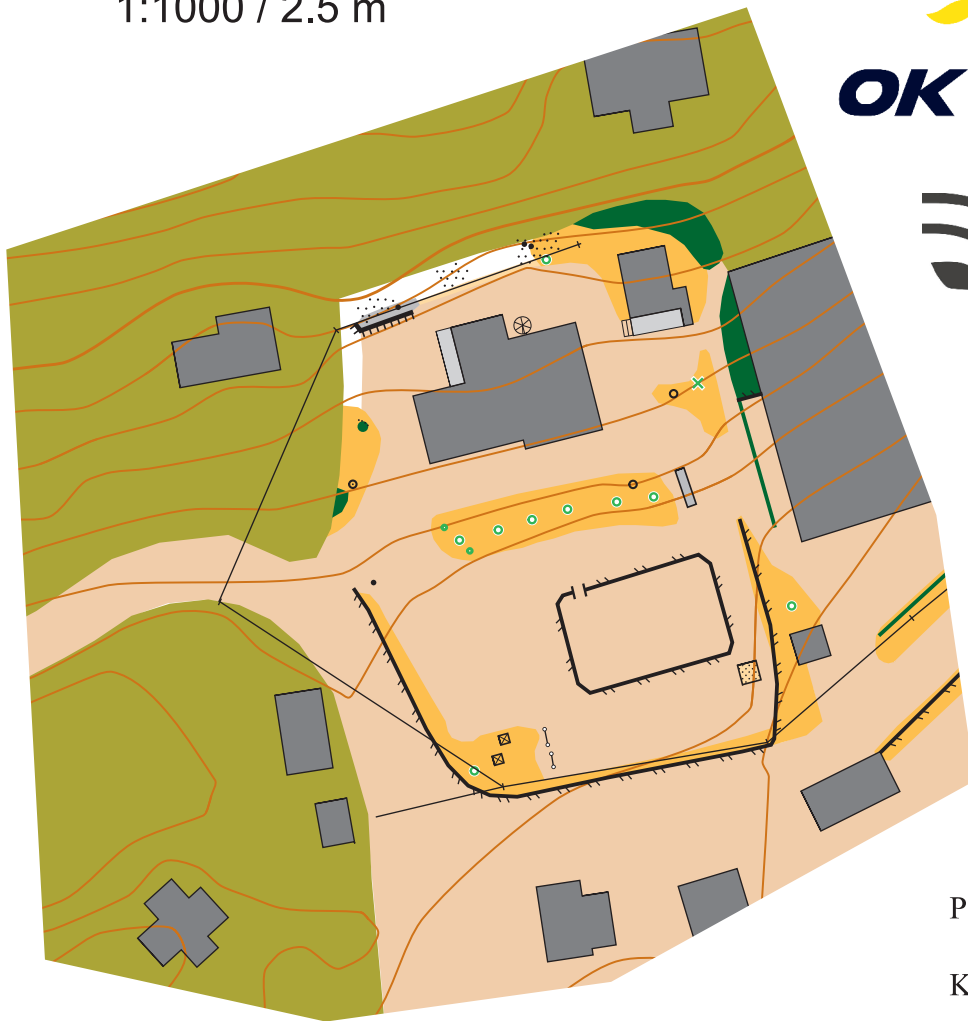

GUMBOSTRAND SKOLA

SIPOO SIBBO

1:1000 / 2.5 m

Pohja-aineisto:
MML:n avoin laseraineisto
Kartoitus:
7/2021 Topias Muukkonen