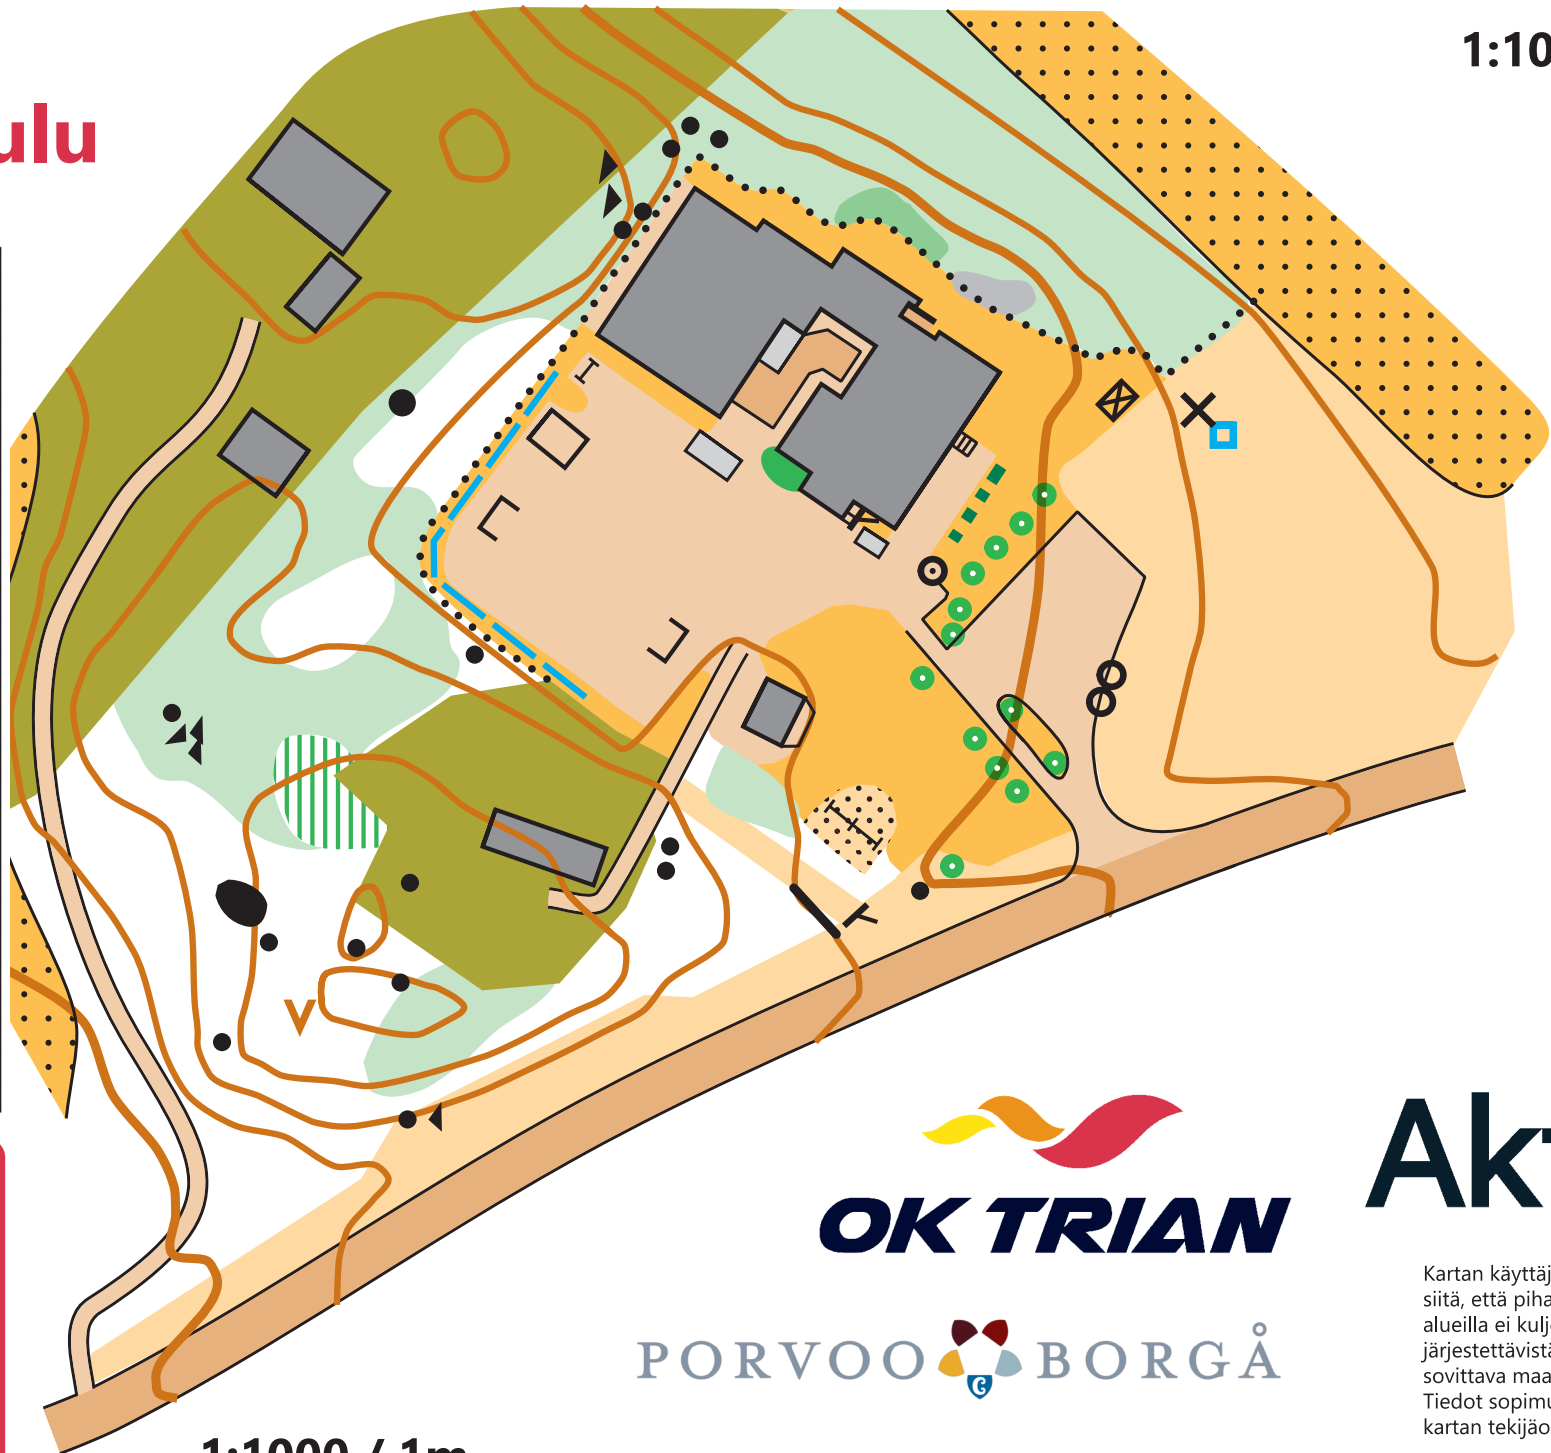

# Pihakartta

# Epoon koulu

1:1000 / 1m

Tavallisimmat karttamerkit	
	Korkeuskäyrä
	Jyrkäne
	Kivi
	Hiekka
	Avokallio
	Vesi
	Kaivo
	Nurmikko
	Avoinalue
	Tiheikkö
	Metsä
	Pelto
	Vaikeasti kuljettava kasvillisuus
	Pensas / kasvillisuus (kielletty alue)
	Puu / pensas
	Sora / Asfaltti
	Tie
	Polku
	Aita
	Piha alue (kielletty alue)
	Rakennus, katos
	Torni
	Erikoiskohde
	Portaat
Pihakartan erikoismerkit	
	Keinu
	Leikkeline / muu merkittävä kohde
	Pöytä