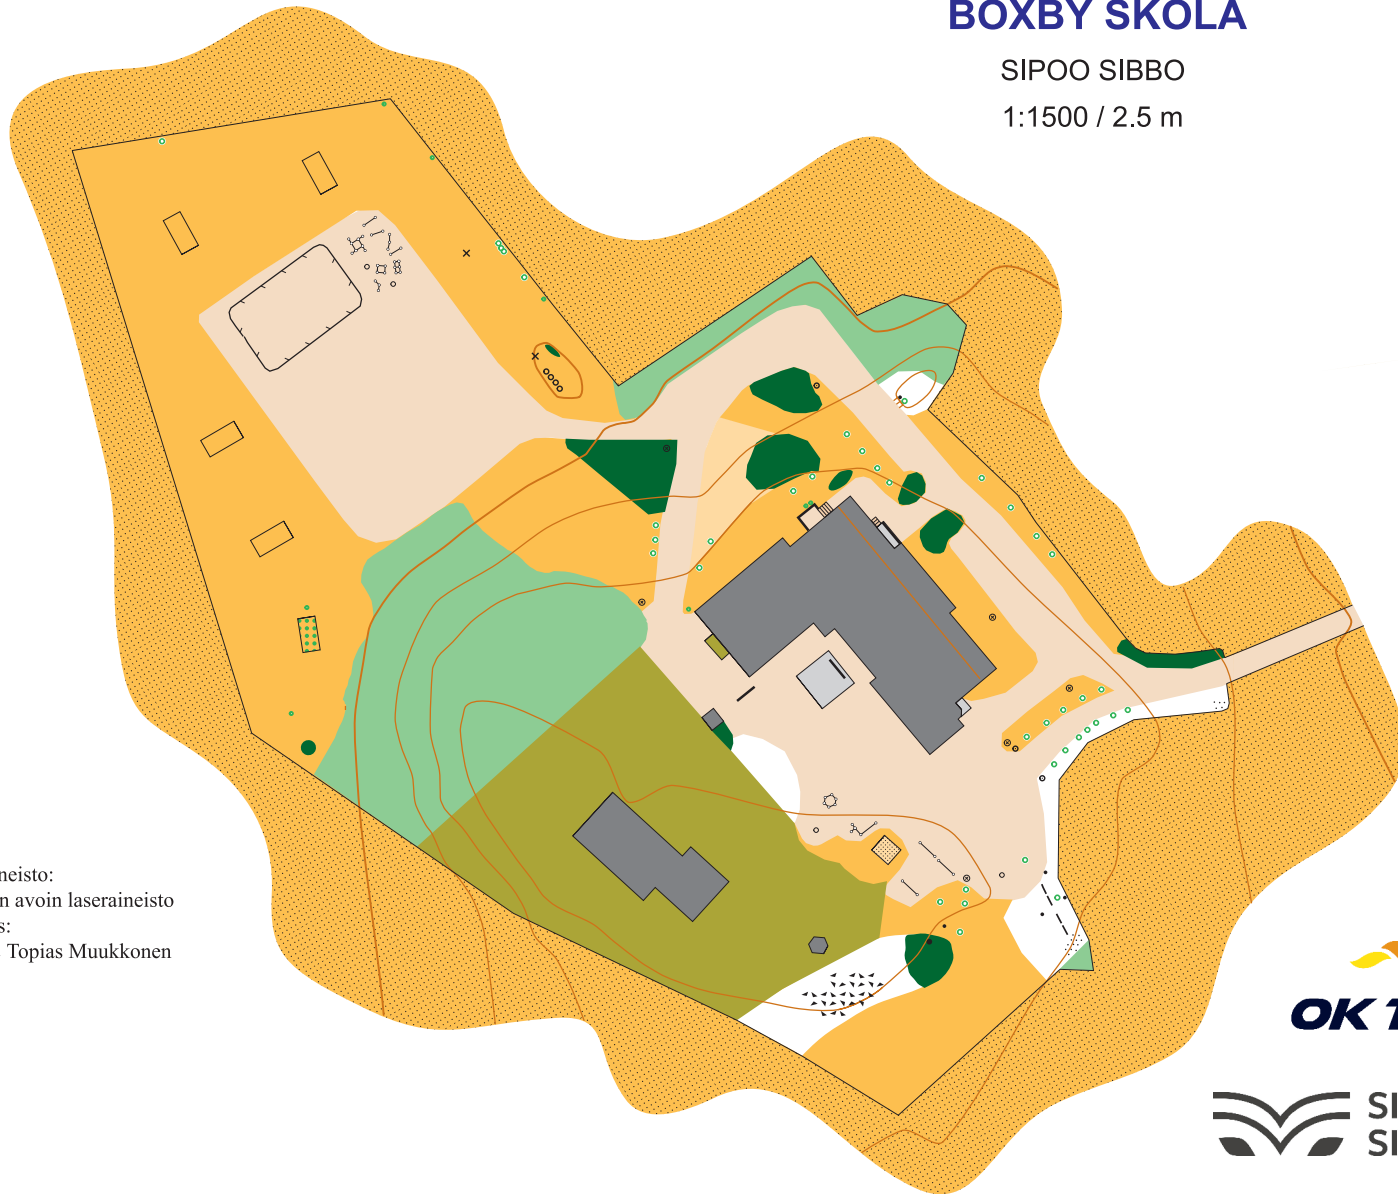

# BOXBY SKOLA

SIPOO SIBBO

1:1500 / 2.5 m

Pohja-aineisto:  
MML:n avoin laseraineisto  
Kartoitus:  
7/2022 Topias Muukkonen