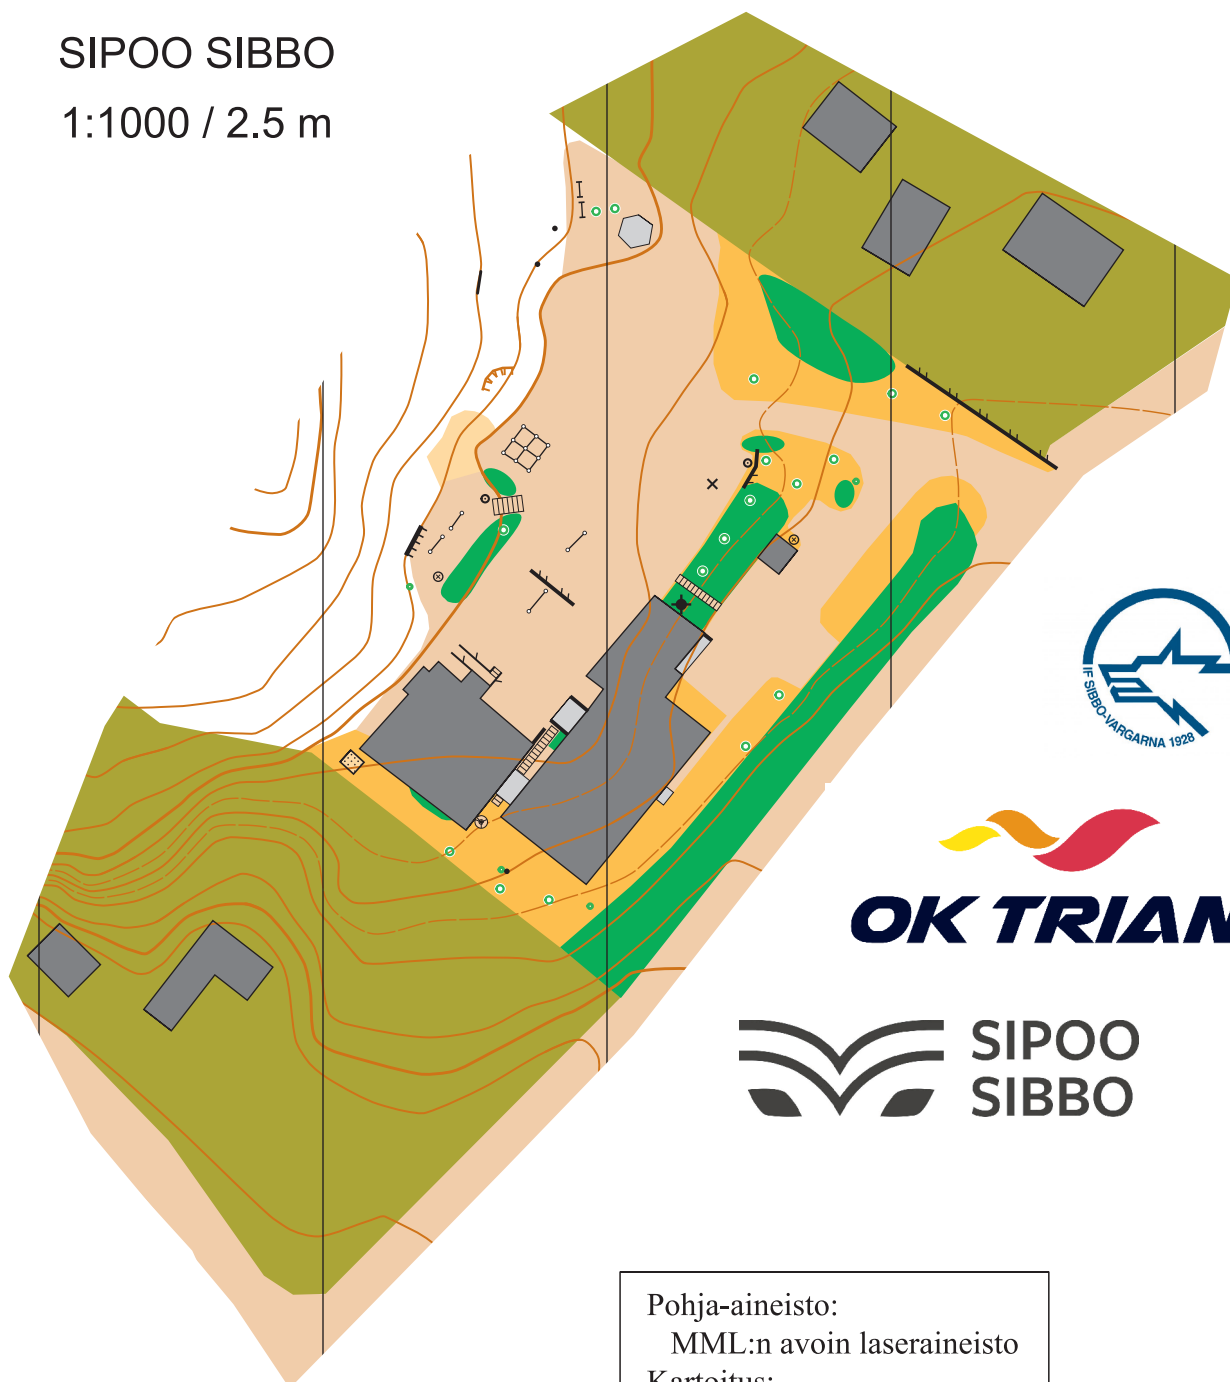

BORGBY SKOLA

SIPOO SIBBO

1:1000 / 2.5 m

Pohja-aineisto:

MML:n avoin laseraineisto

Kartoitus:

7/2021 Topias Muukkonen