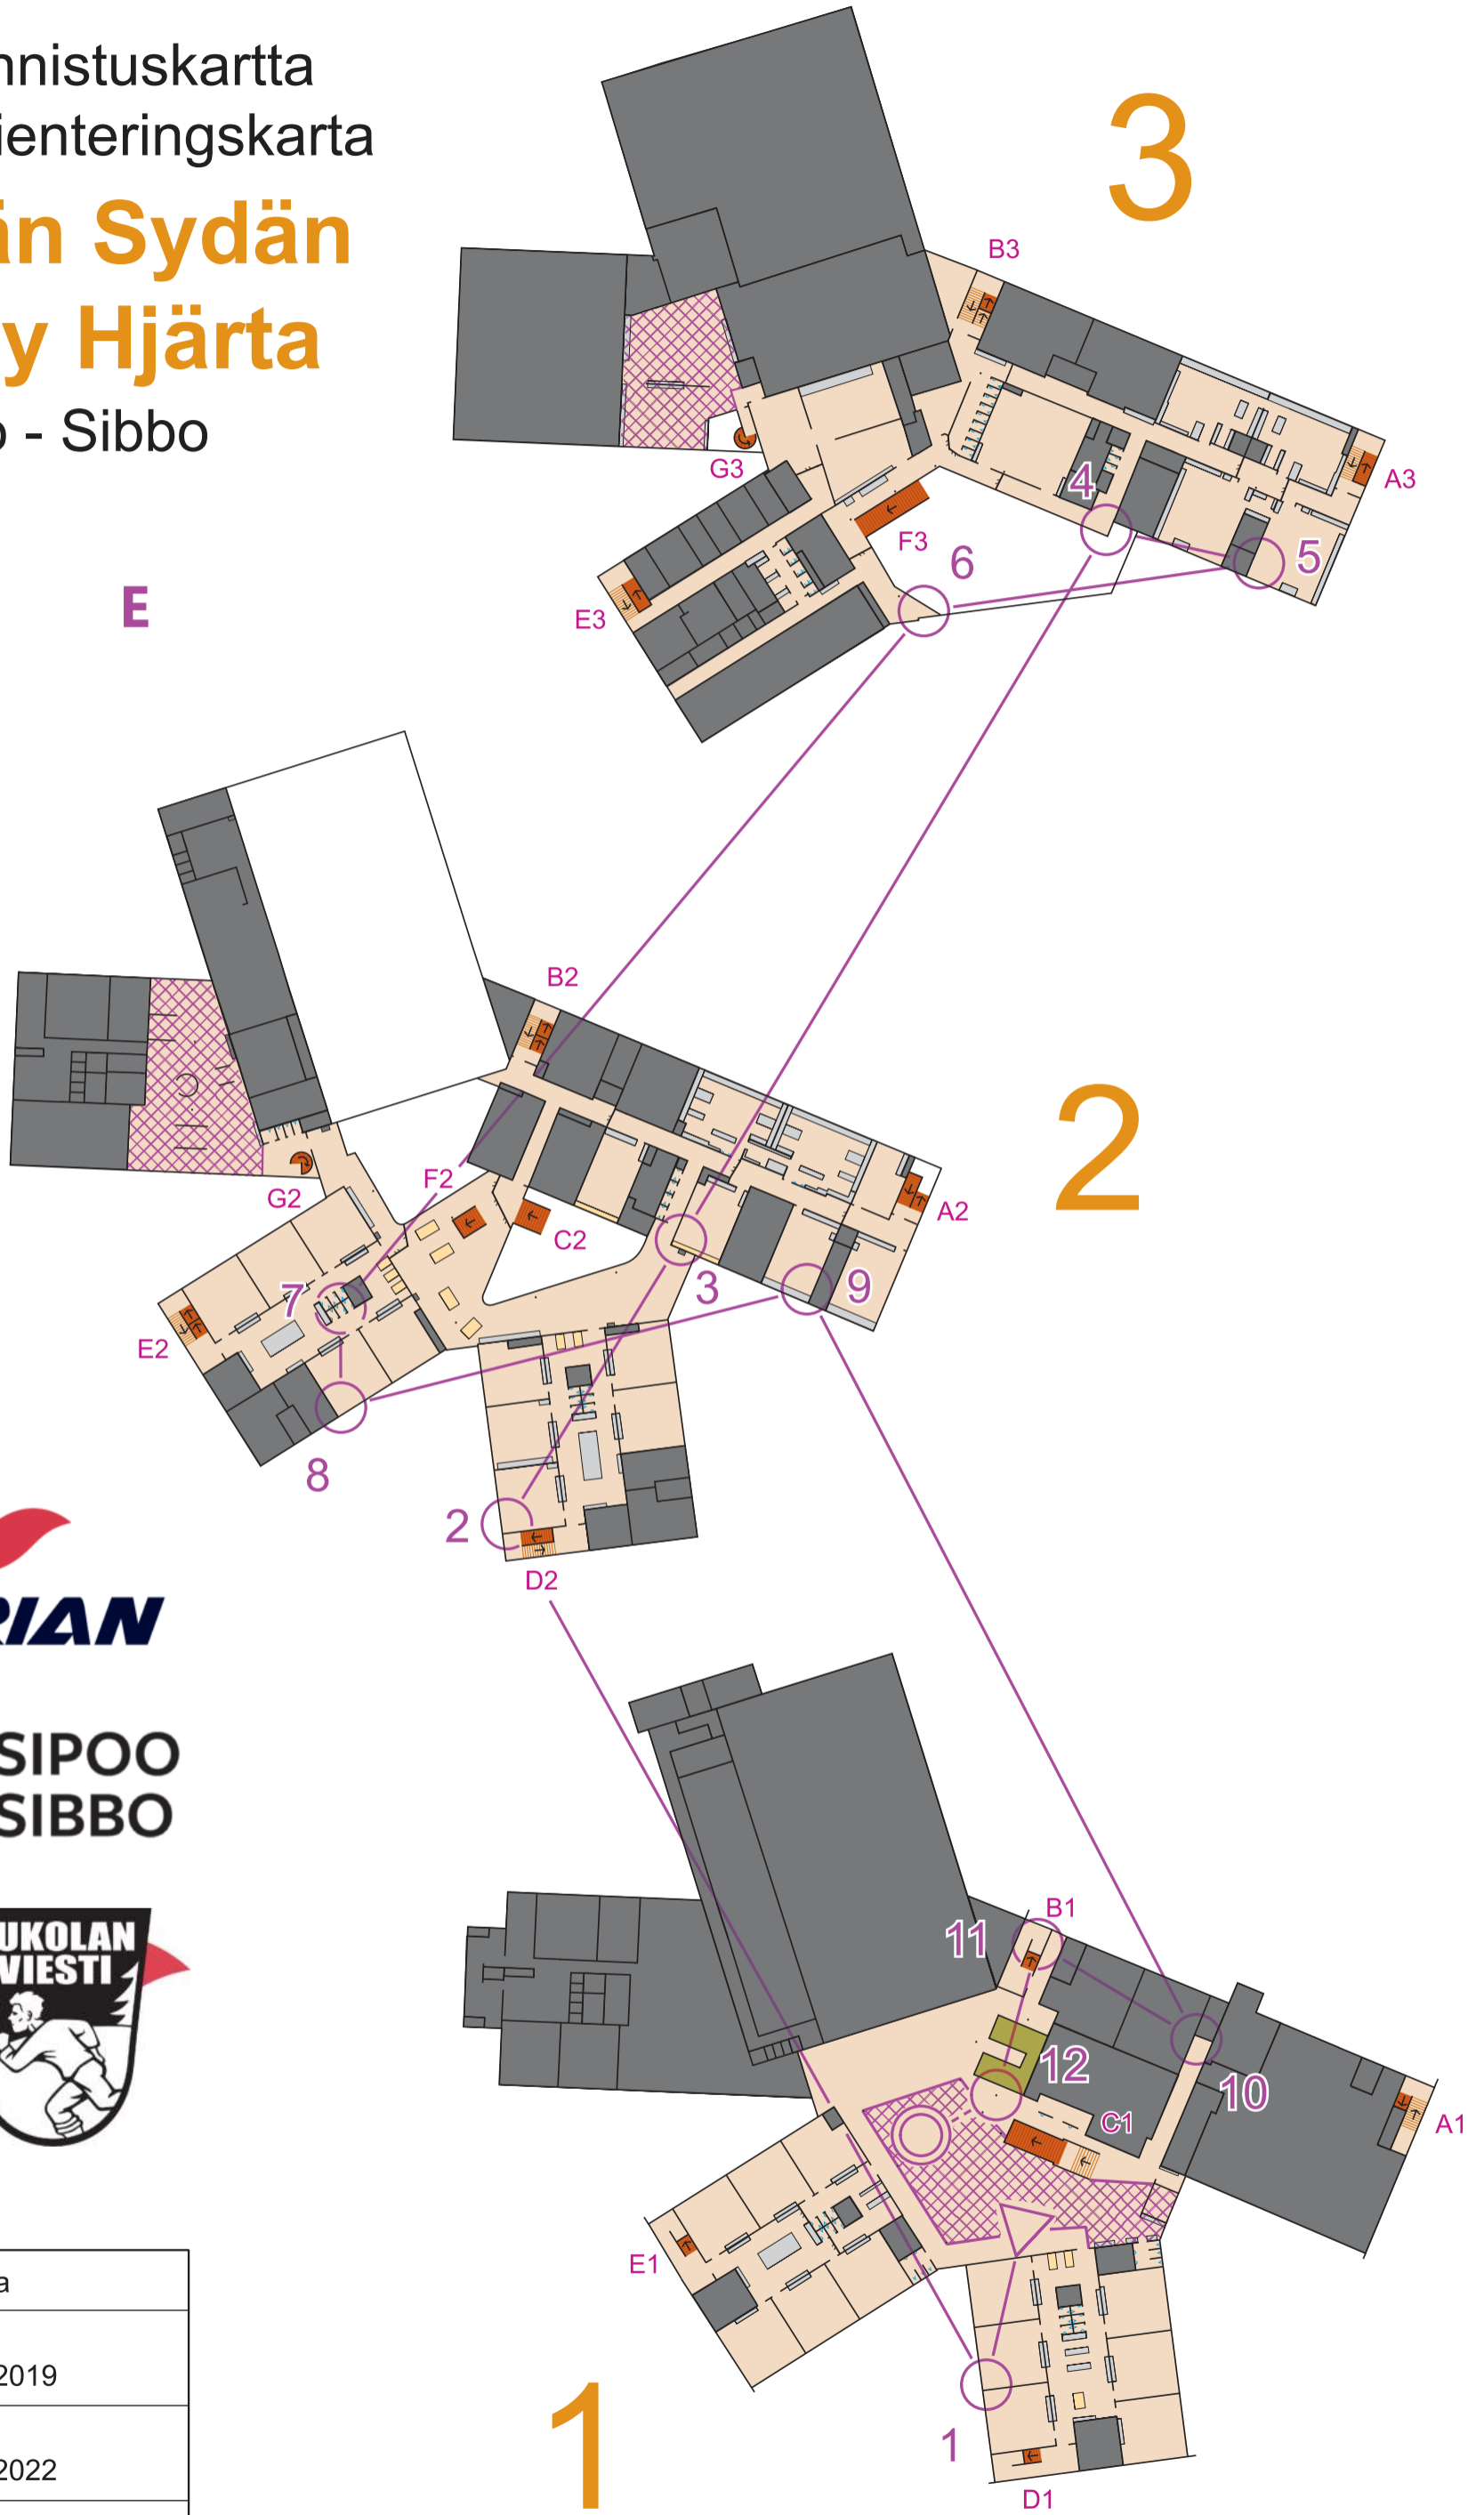

Sisäsuunnistuskartta
Inomhusorienteringskarta

Nikkilän Sydän
Nickby Hjärta

Sipoo - Sibbo

Nikkilän Sydän 9.12.2022				
E		2,7 km		
▷				
1	32	▨		└
2	38	▨		└
3	42	▨		<
4	50	▨		∨
5	48	▨		<
6	51	▨		>
7	47	▨		
8	46	▨		∨
9	43	▨		∨
10	35	▨		∧
11	34	▨		└
12	54	▨		└

40 m

Sisäsuunnistuskartta
Kartoitus: Topias Muukkonen 2019
Ajantasaistus: Topias Muukkonen 2022
© OK Trian