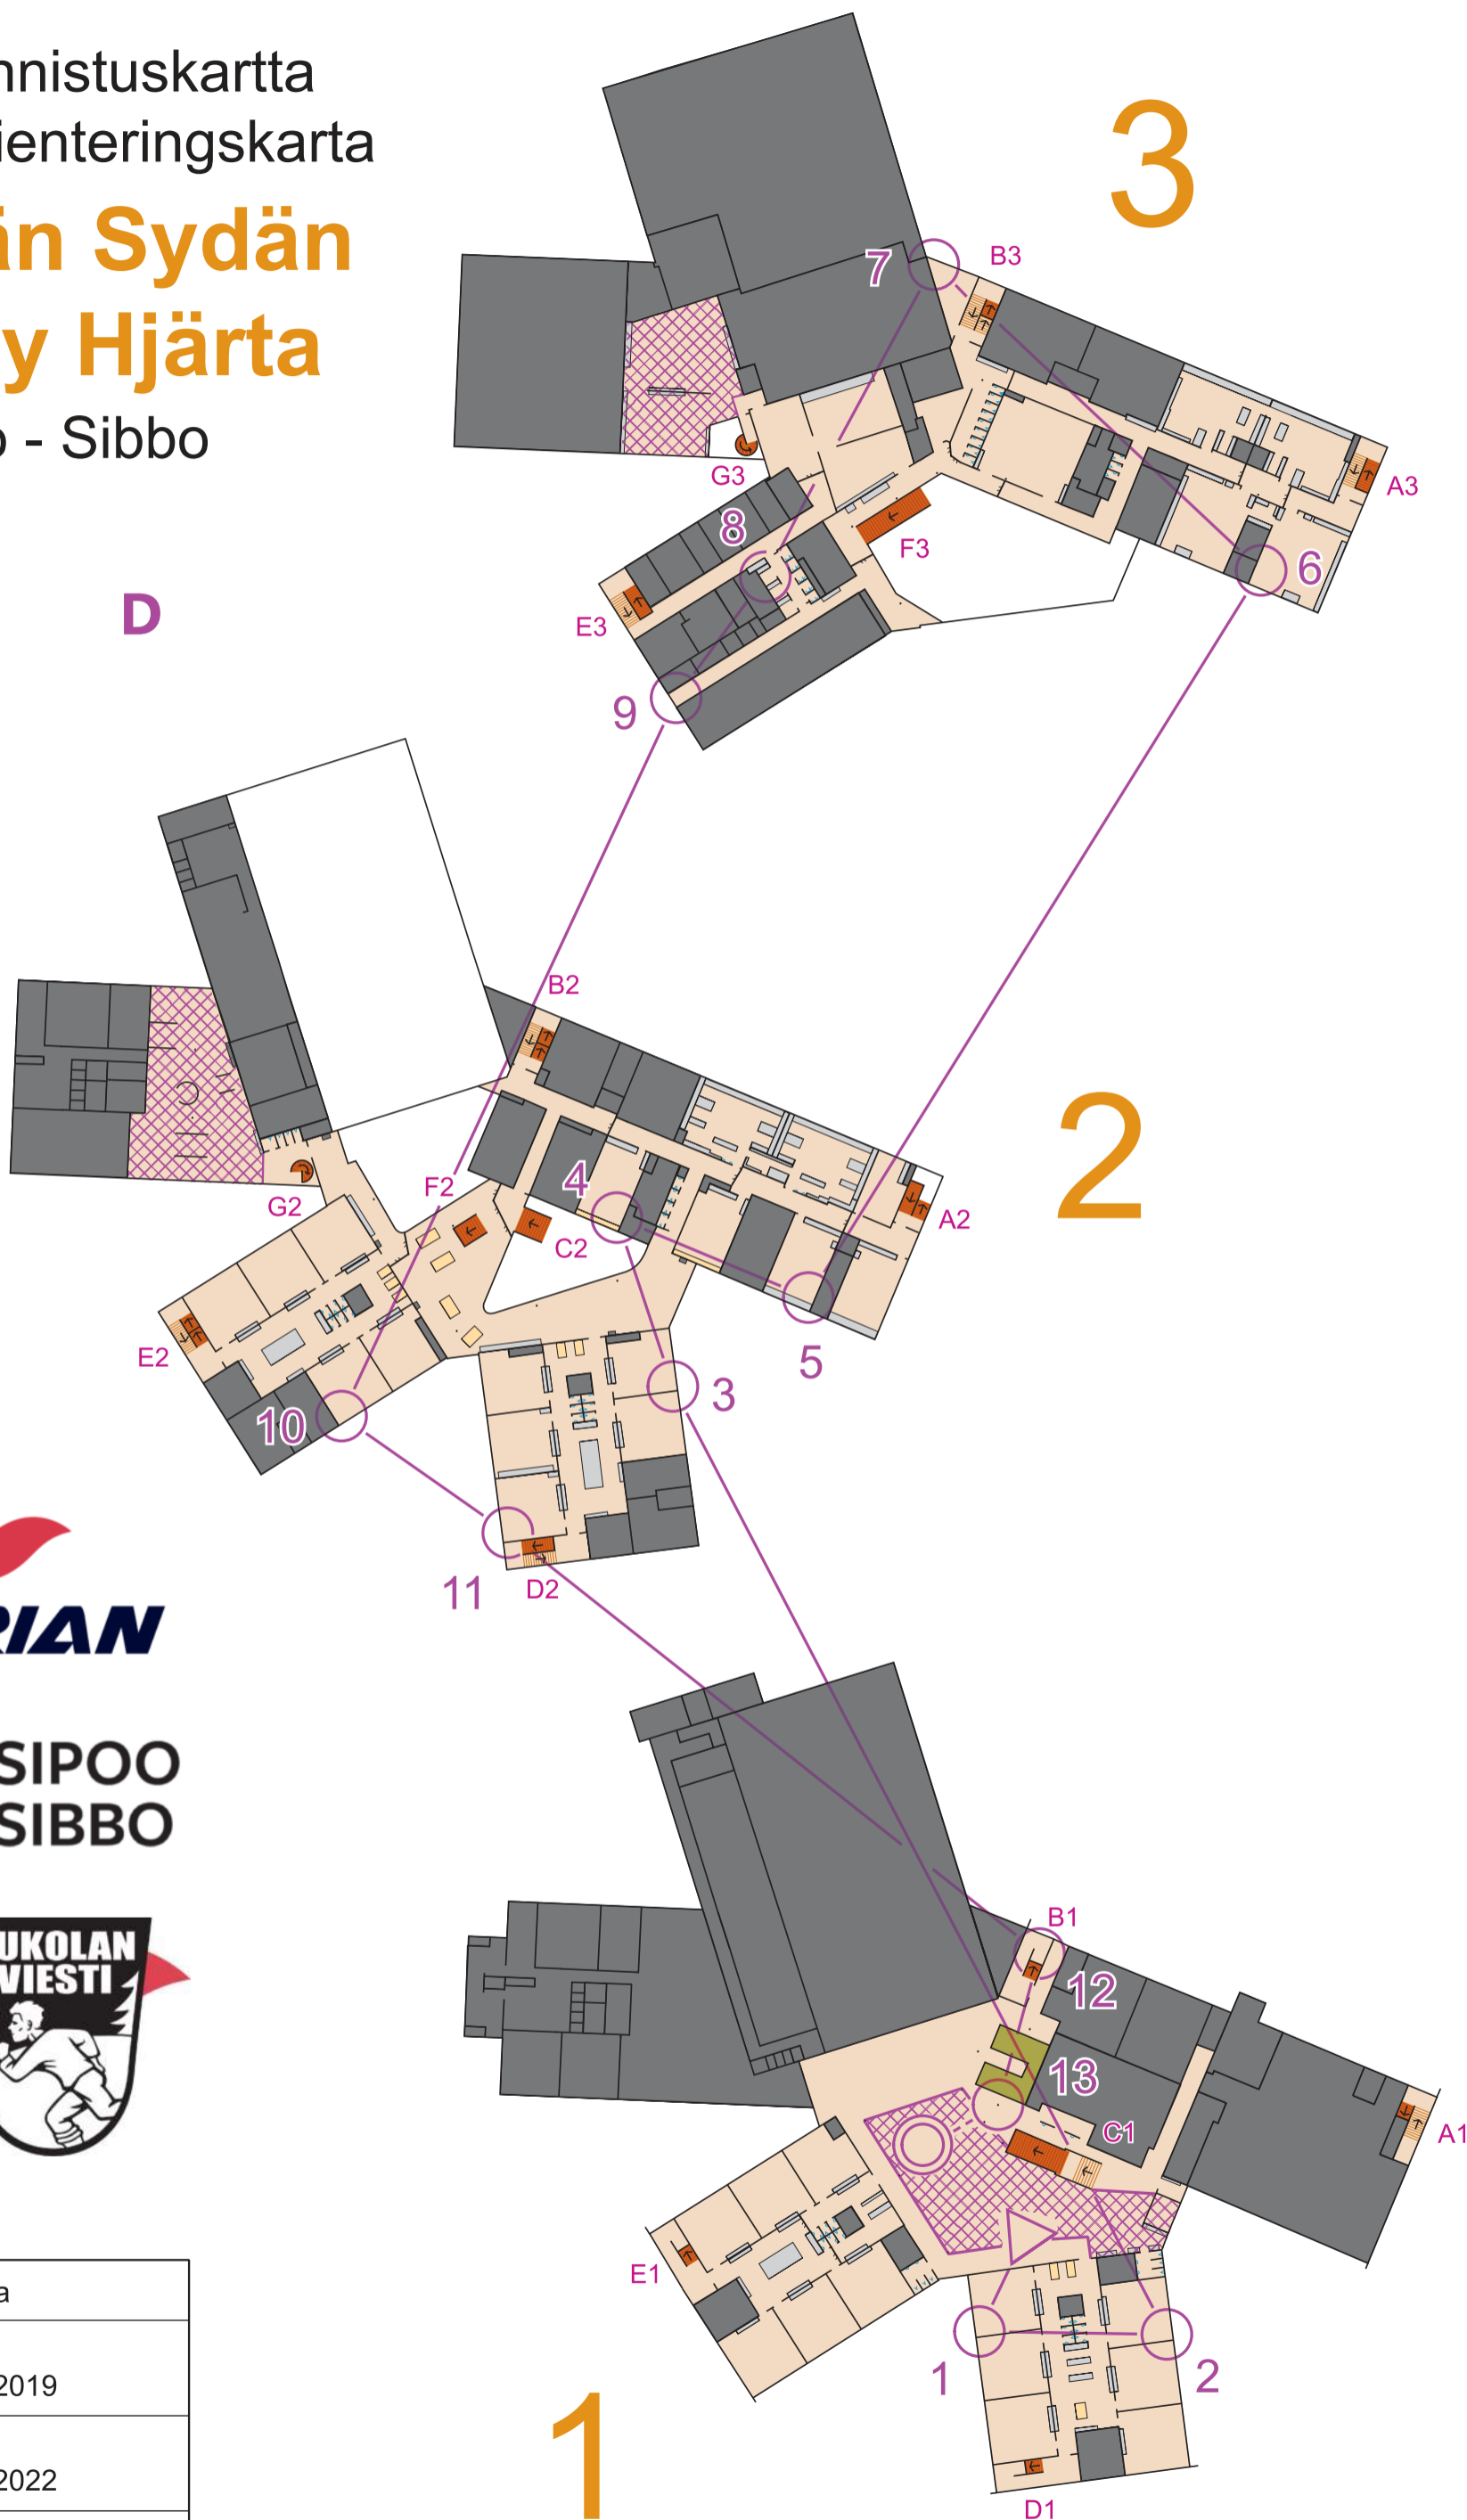

Sisäsuunnistuskartta  
Inomhusorienteringskarta

**Nikkilän Sydän**  
**Nickby Hjärta**

Sipoo - Sibbo

Nikkilän Sydän 9.12.2022

D	2,6 km		
1	31	▨	└
2	33	▨	└
3	39	▨	└
4	41	▨	∨
5	43	▨	∨
6	48	▨	<
7	49	▨	└
8	52	▨	└
9	53	▨	└
10	46	▨	∨
11	38	▨	└
12	34	▨	└
13	54	▨	└

40 m

Sisäsuunnistuskartta
Kartoitus: Topias Muukkonen 2019
Ajantasaistus: Topias Muukkonen 2022
© OK Trian