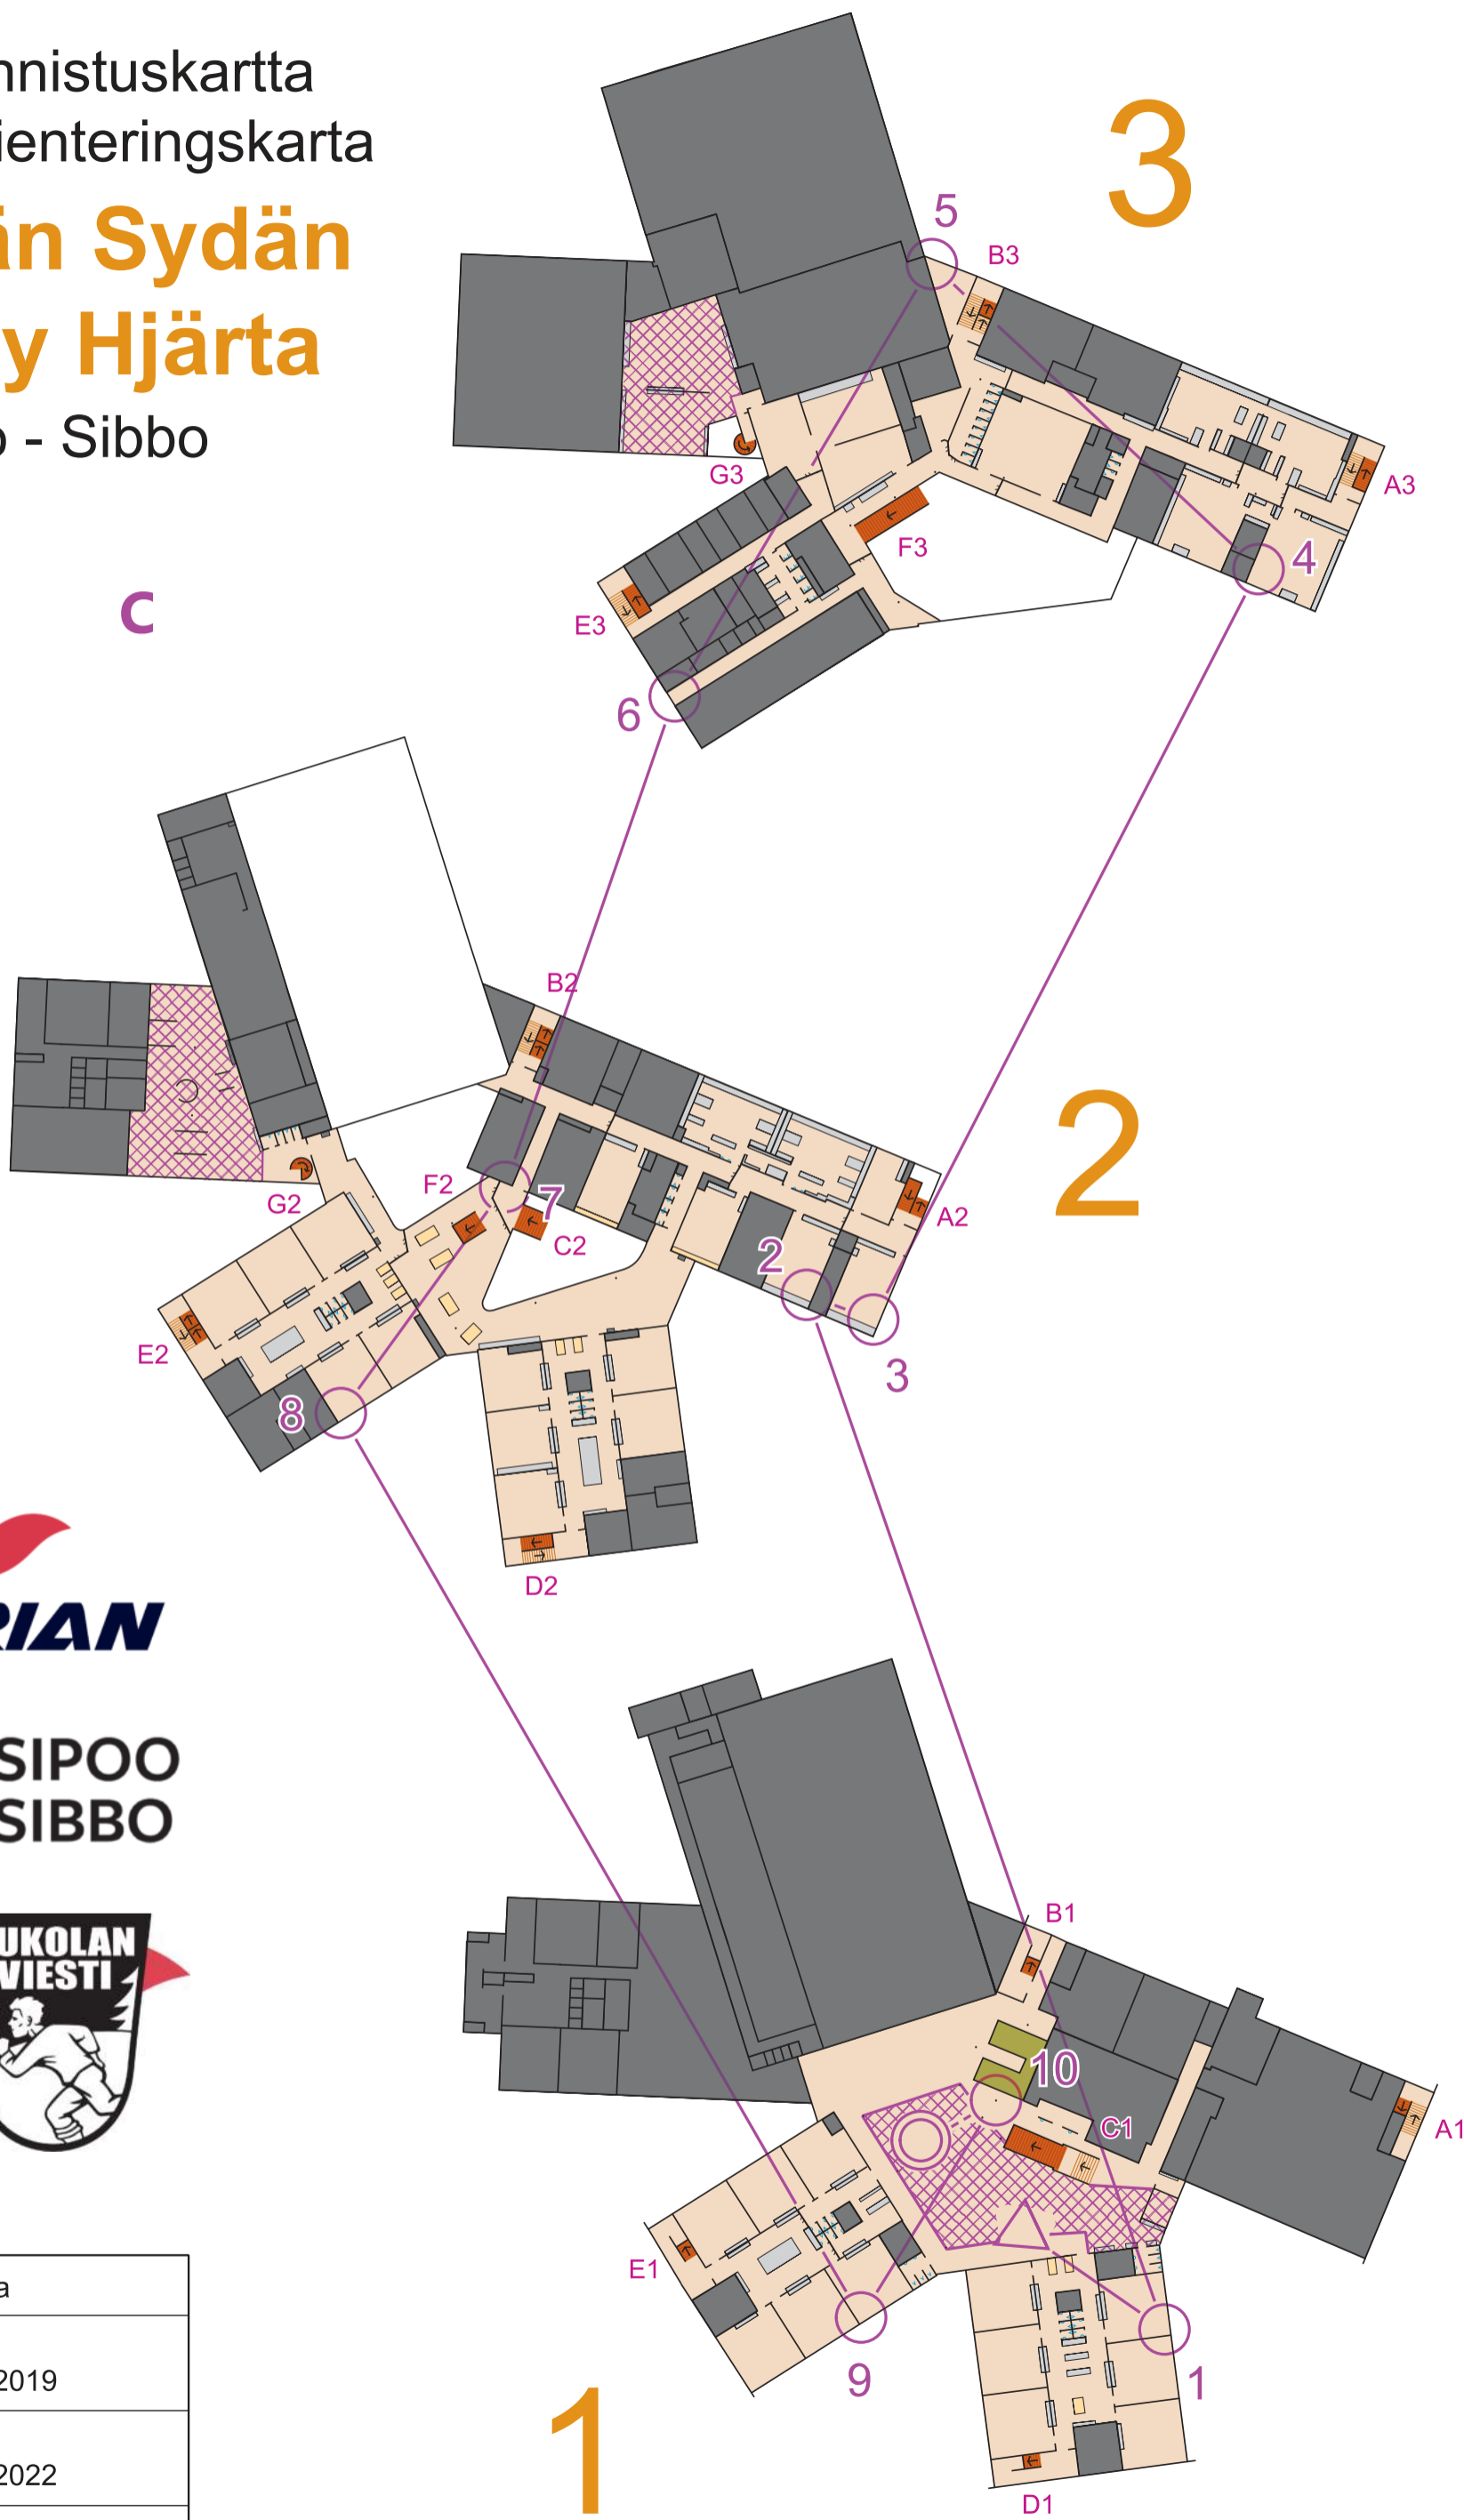

Sisäsuunnistuskartta  
Inomhusorienteringskarta

# Nikkilän Sydän Nickby Hjärta

Sipoo - Sibbo

Nikkilän Sydän 9.12.2022

C	2,6 km		
1	33	▨	└┘
2	43	▨	∨
3	45	▨	∨
4	48	▨	<
5	49	▨	F
6	53	]]	✓
7	40	↗	⊙
8	46	▨	∨
9	37	▨	∨
10	54	△	

○----- 40 m

Sisäsuunnistuskartta

Kartoitus:  
Topias Muukkonen 2019

Ajantasaistus:  
Topias Muukkonen 2022

© OK Trian