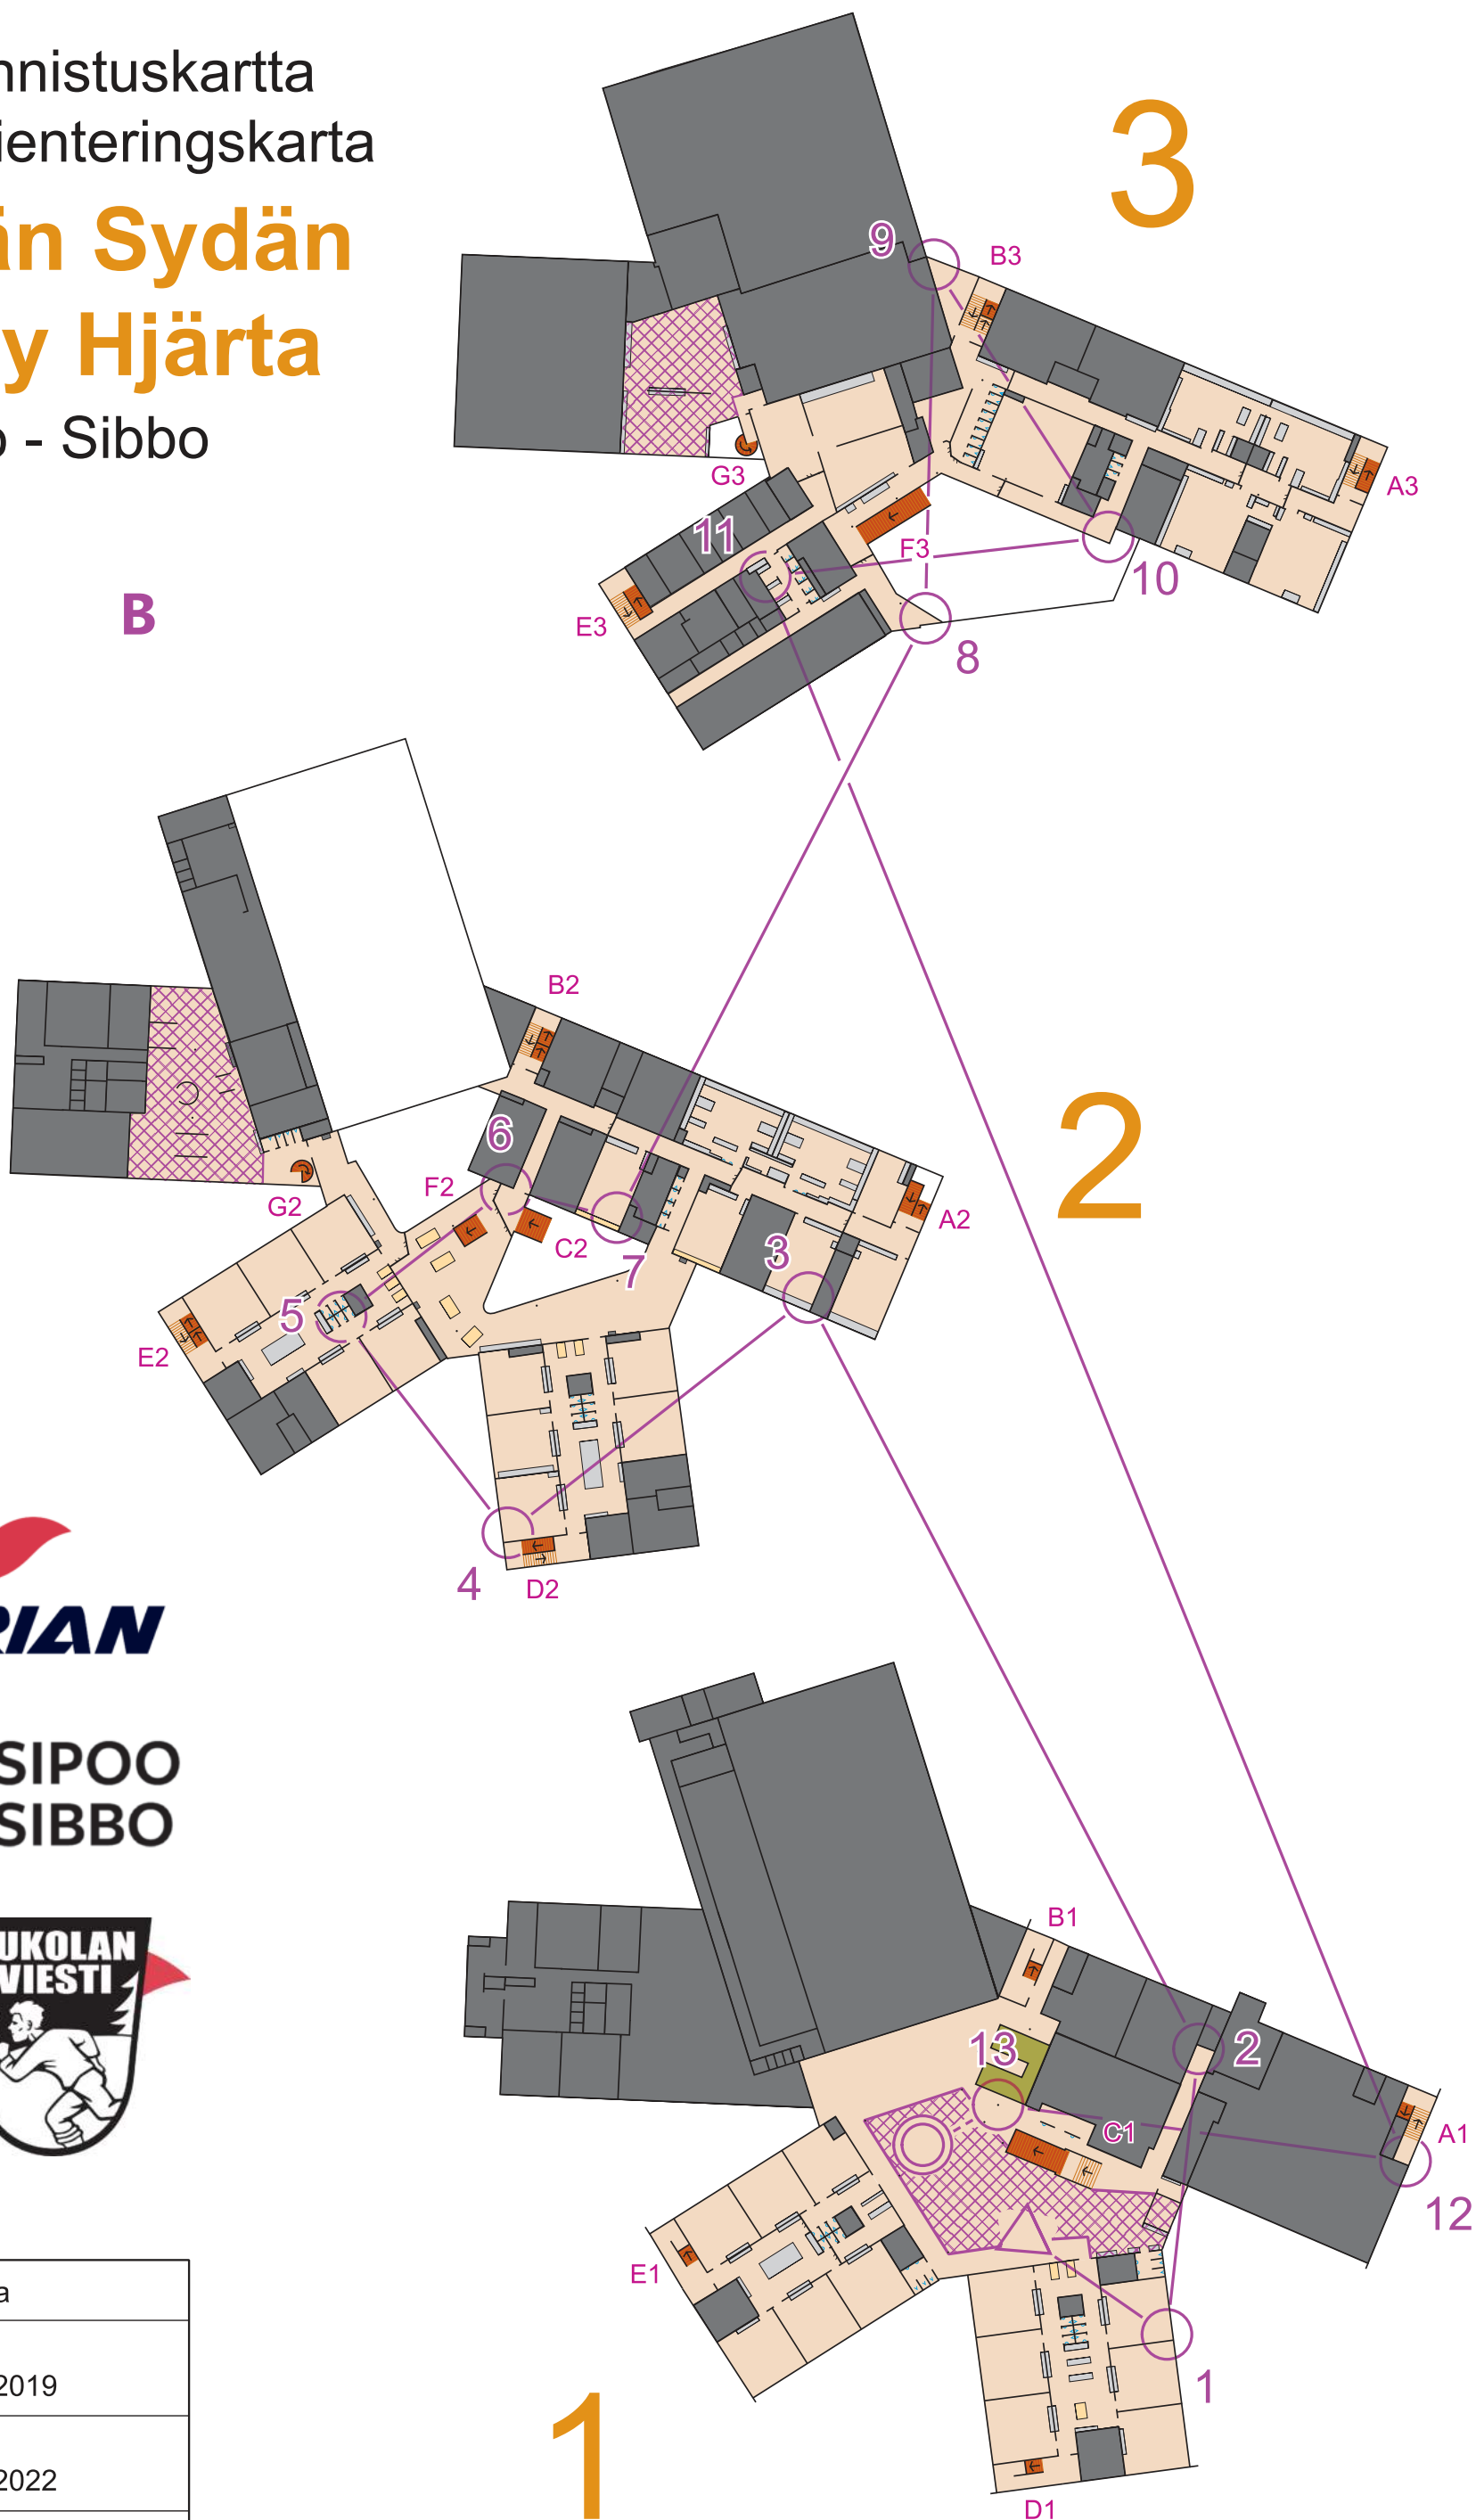

Sisäsuunnistuskartta  
Inomhusorienteringskarta

**Nikkilän Sydän**  
**Nickby Hjärta**

Sipoo - Sibbo

Nikkilän Sydän 9.12.2022

B	3,0 km		
1	33	▨	└┘
2	35	▨	^
3	43	▨	∨
4	38	▨	└┘
5	47	▨	
6	40	▨	⊙
7	41	▨	∨
8	51	▨	>
9	49	▨	└┘
10	50	▨	∨
11	52	▨	└┘
12	36	▨	∨
13	54	▨	

40 m

**B**

Sisäsuunnistuskartta

Kartoitus:  
Topias Muukkonen 2019

Ajantasaistus:  
Topias Muukkonen 2022

© OK Trian