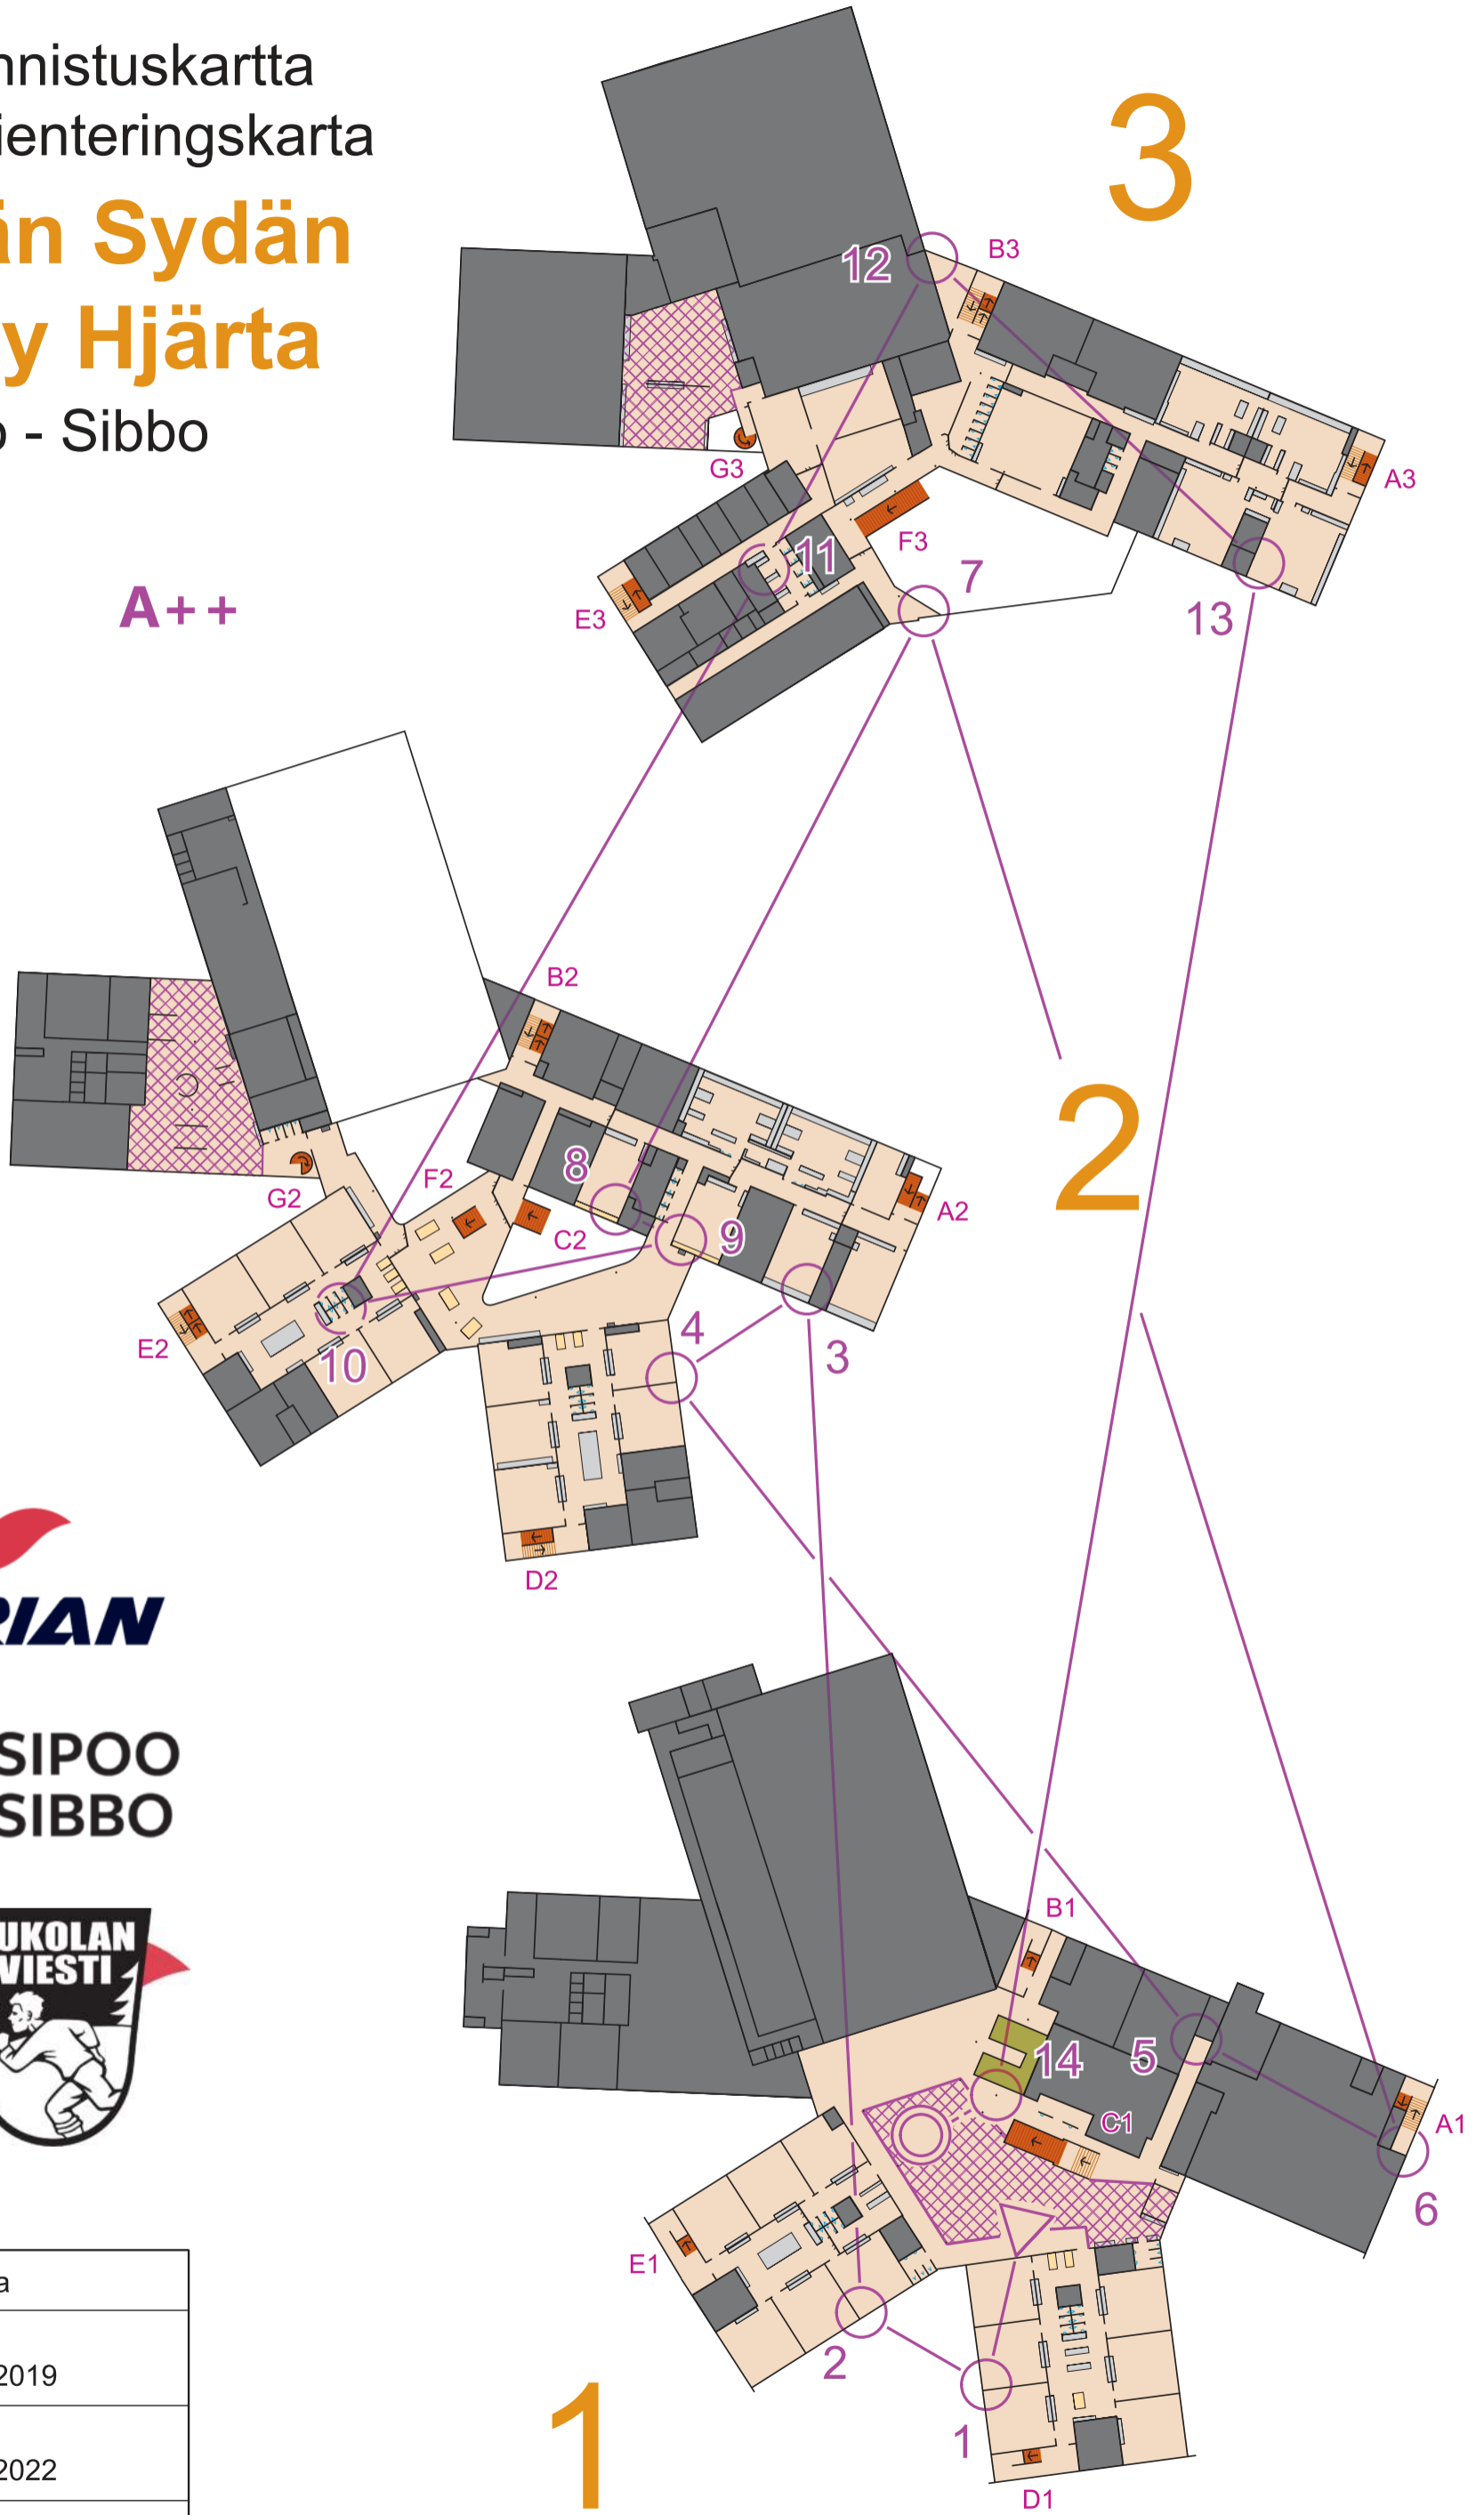

Sisäsuunnistuskartta
Inomhusorienteringskarta

Nikkilän Sydän
Nickby Hjärta

Sipoo - Sibbo

Nikkilän Sydän 9.12.2022				
A++	4,1 km			
1	32	▨		└
2	37	▨		∨
3	43	▨		∨
4	39	▨		└
5	35	▨		∧
6	36	▨		∨
7	51	▨		∨
8	41	▨		∨
9	42	▨		<
10	47	▨		
11	52	▨	▨	└
12	49	▨		└
13	48	▨		<
14	54	▨		

○ — 40 m — ○

A++

Sisäsuunnistuskartta

Kartoitus:
Topias Muukkonen 2019

Ajantasaistus:
Topias Muukkonen 2022

© OK Trian