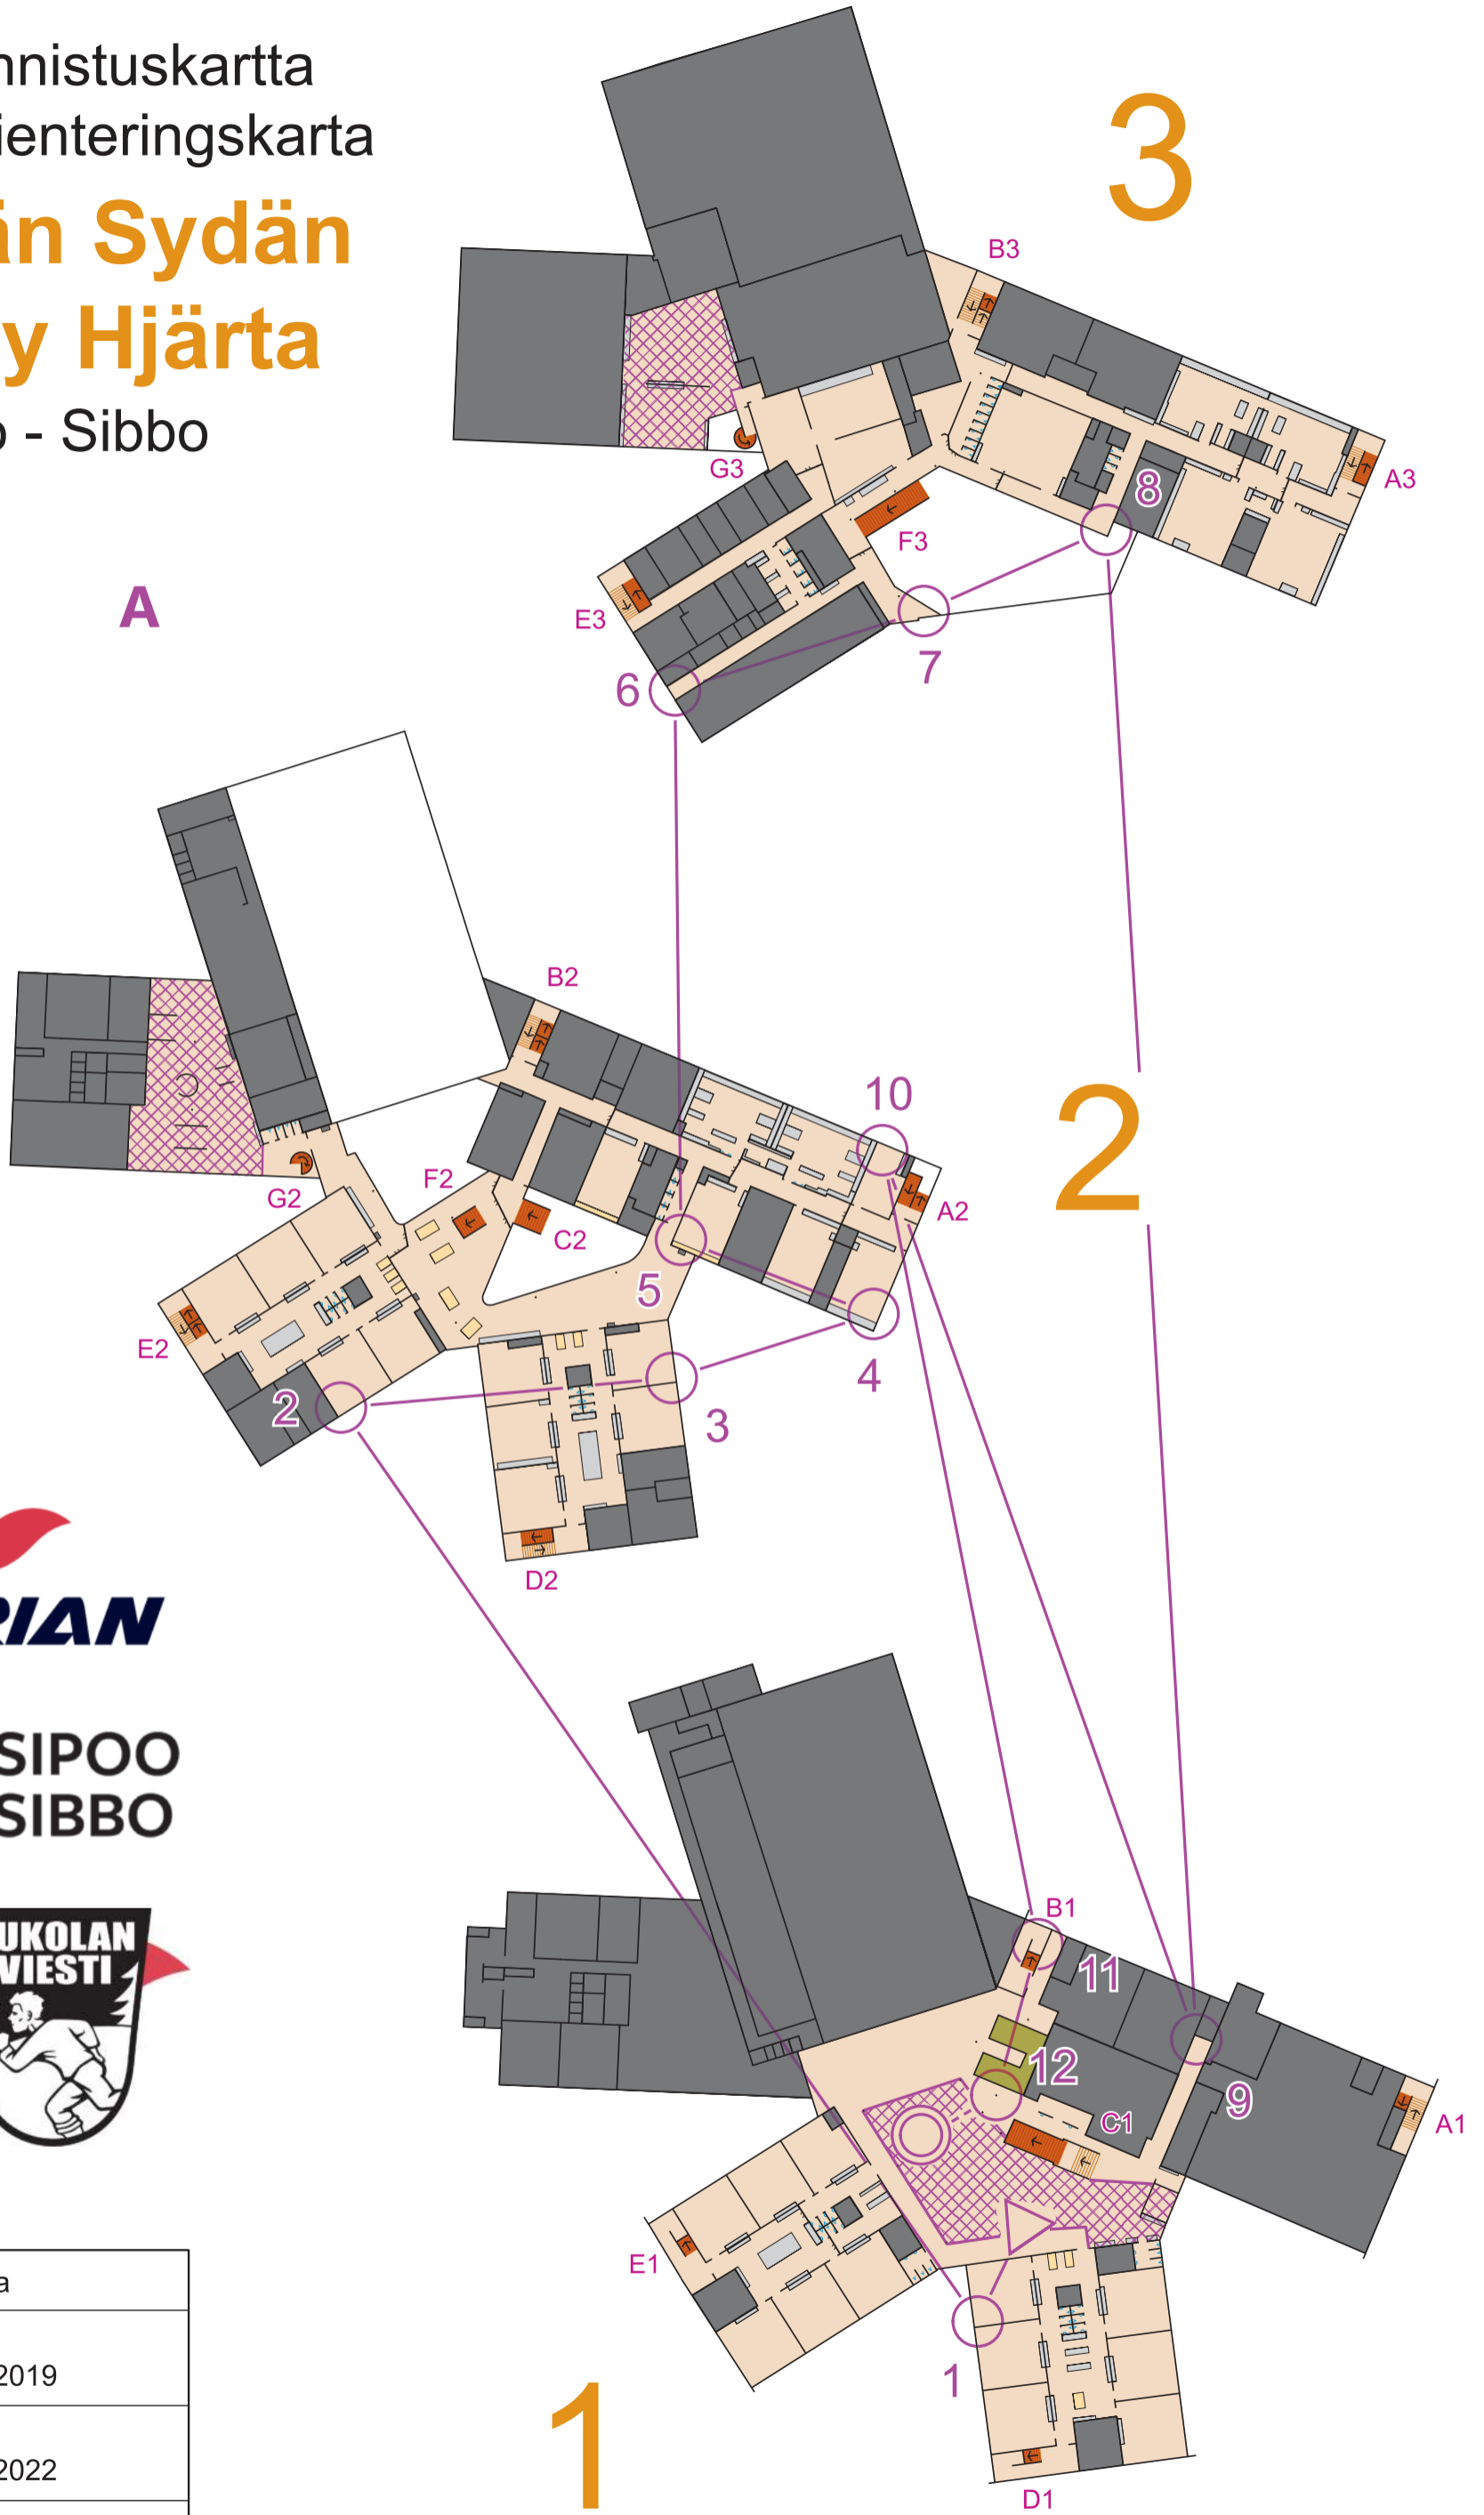

Sisäsuunnistuskartta  
Inomhusorienteringskarta

**Nikkilän Sydän**  
**Nickby Hjärta**

Sipoo - Sibbo

Nikkilän Sydän 9.12.2022			
A		3,1 km	
1	31	▨	└
2	46	▨	∨
3	39	▨	└
4	45	▨	∨
5	42	▨	<
6	53	▨	∨
7	51	▨	>
8	50	▨	∨
9	35	▨	∧
10	44	▨	∧
11	34	▨	└
12	54	▨	└

40 m

Sisäsuunnistuskartta
Kartoitus: Topias Muukkonen 2019
Ajantasaistus: Topias Muukkonen 2022
© OK Trian