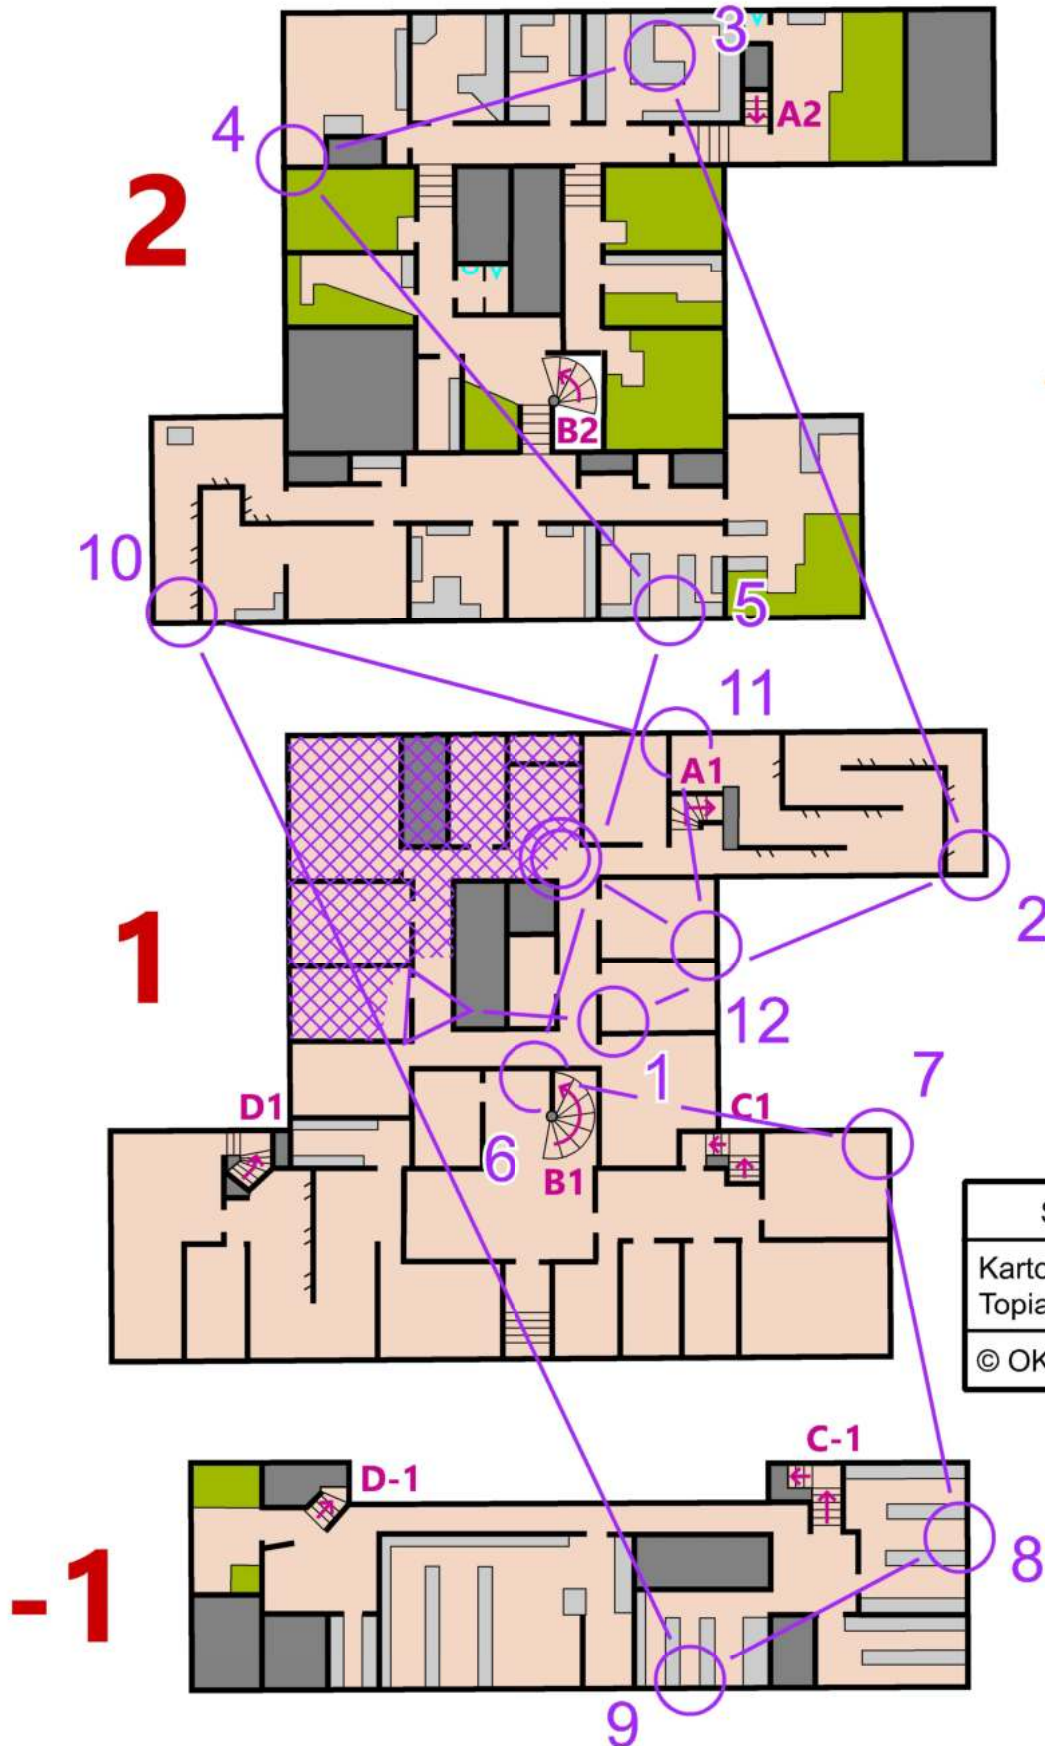

SISÄSUUNNISTUSKARTTA  
INOMHUSORIENTERINGSKARTA

Mannerheiminkatu 24 - Mannerheimgatan 24

Porvoo - Borgå

E

Sisäsuunnistuskartta
Kartoitus: Topias Muukkonen 2022
© OK Trian