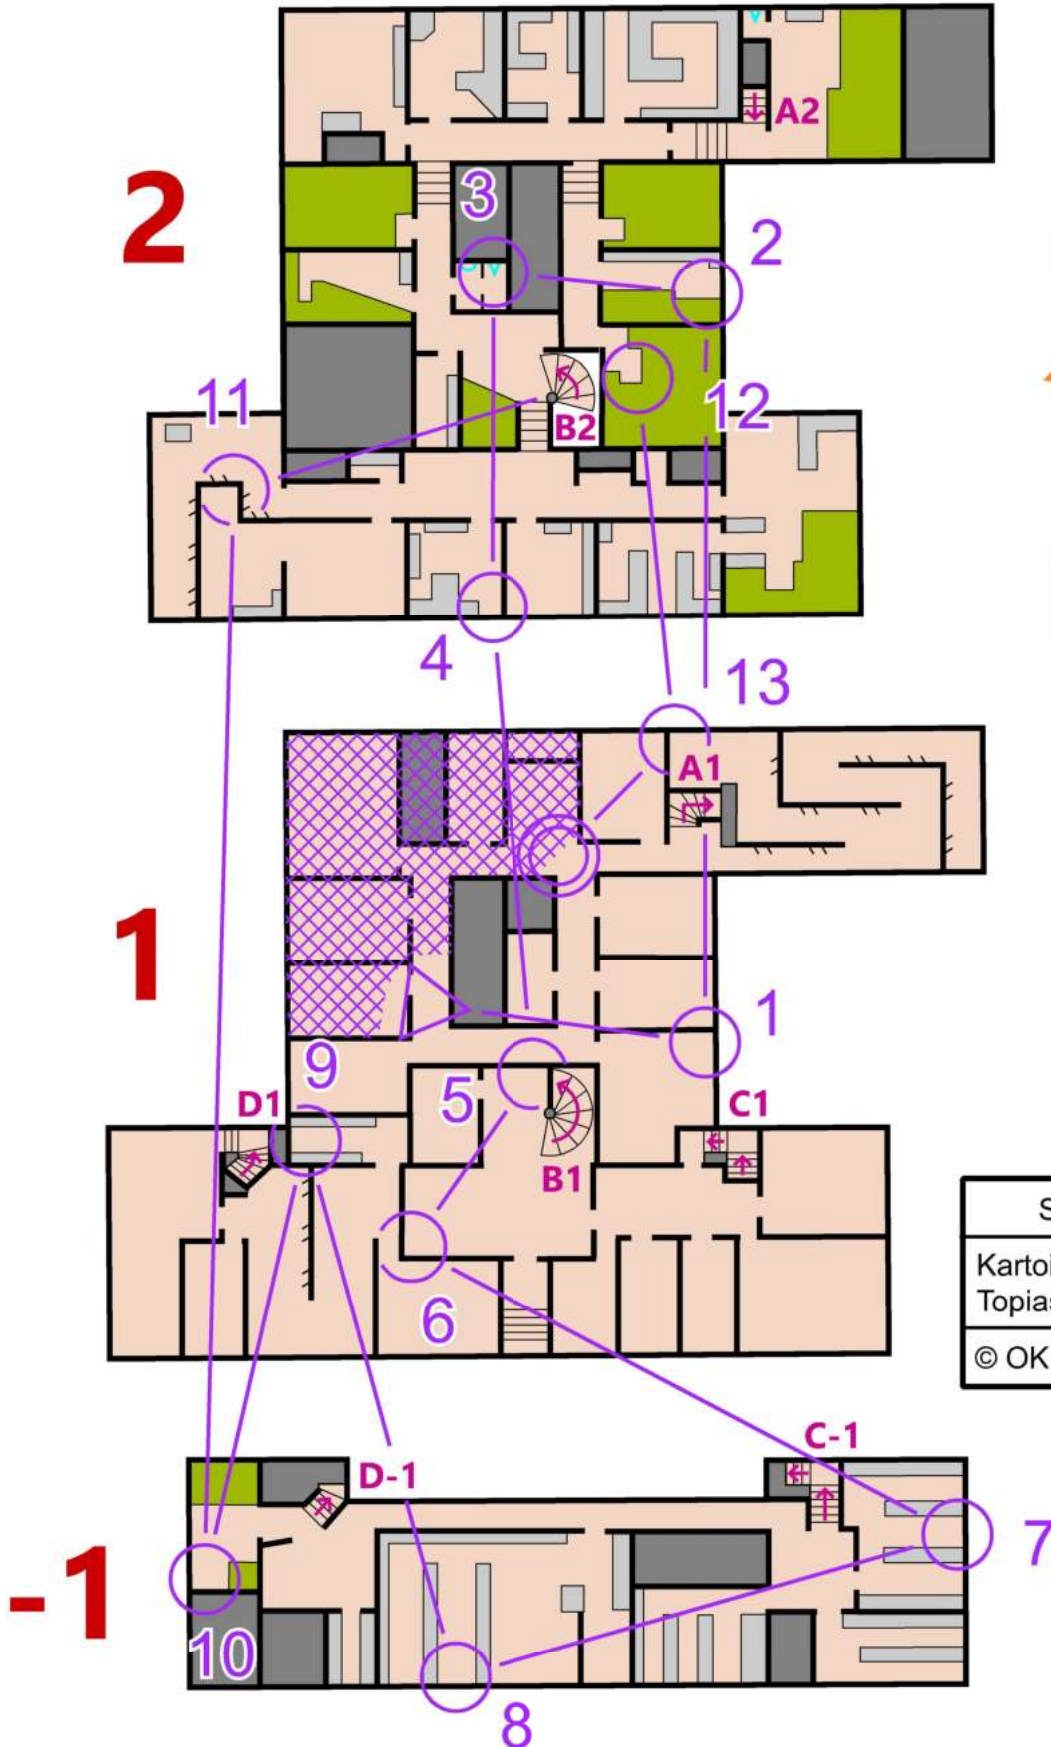

SISÄSUUNNISTUSKARTTA  
INOMHUSORIENTERINGSKARTA

**Mannerheiminkatu 24 - Mannerheimgatan 24**  
Porvoo - Borgå

C

Sisäsuunnistuskartta
Kartoitus: Topias Muukkonen 2022
© OK Trian