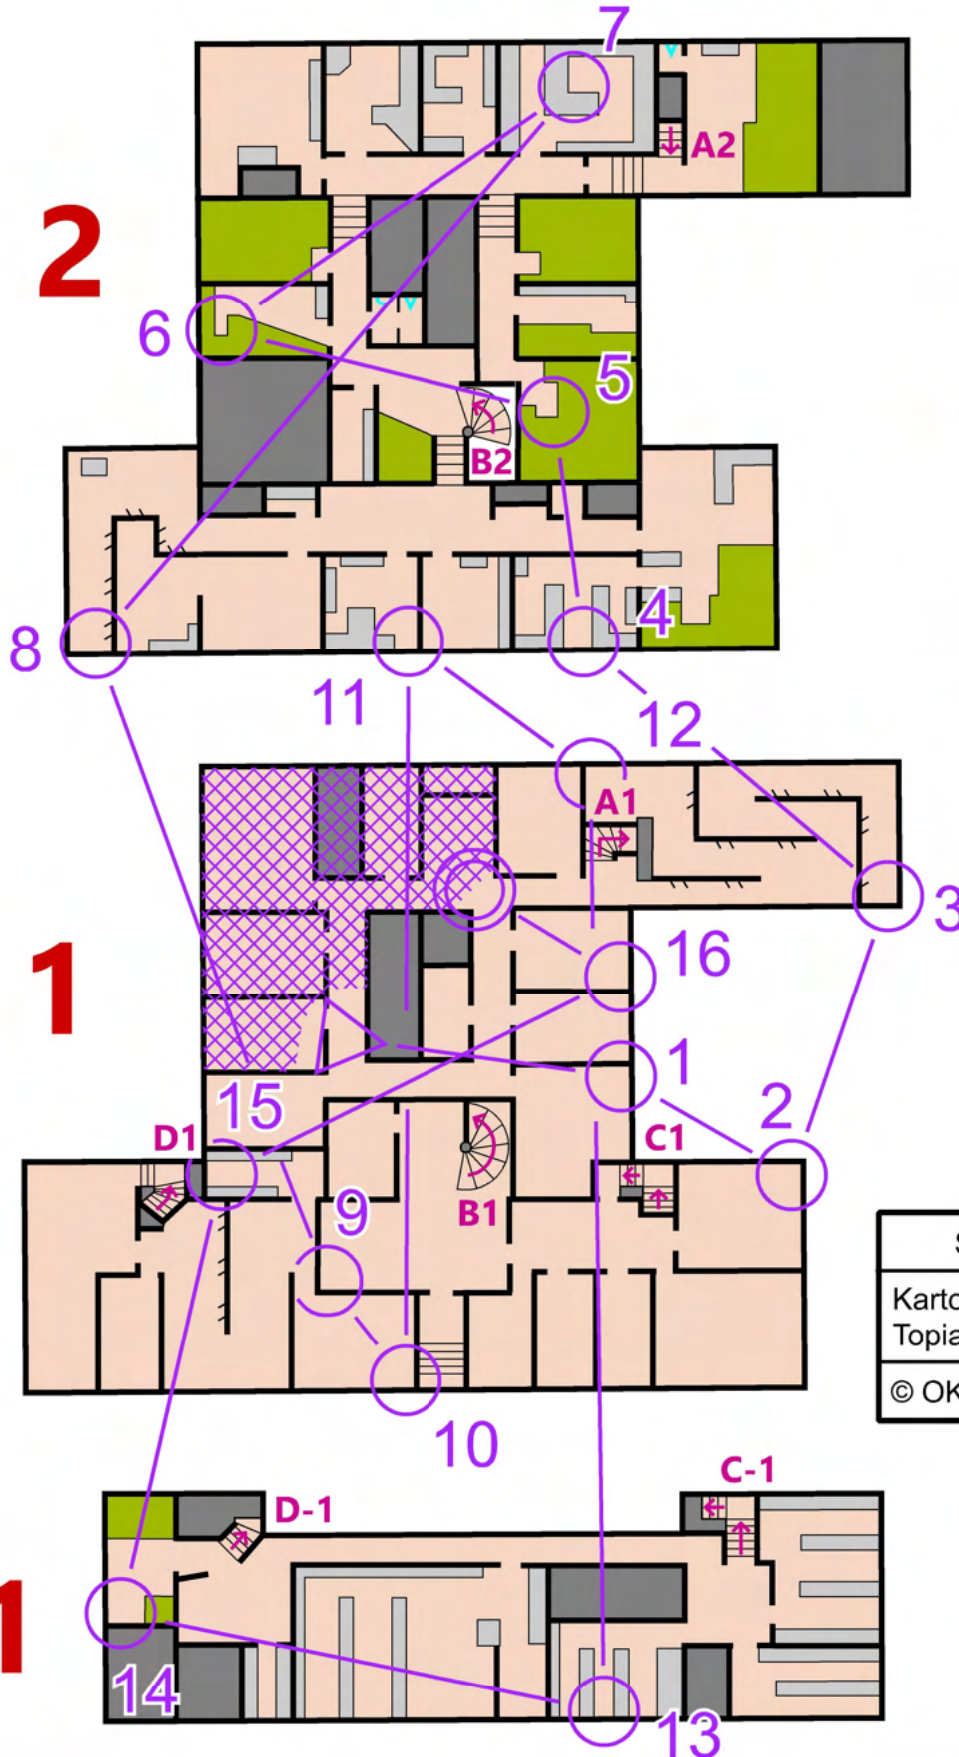

SISÄSUUNNISTUSKARTTA
INOMHUSORIENTERINGSKARTA

Mannerheiminkatu 24 - Mannerheimgatan 24

Porvoo - Borgå

A++

Sisäsuunnistuskartta
Kartoitus: Topias Muukkonen 2022
© OK Trian