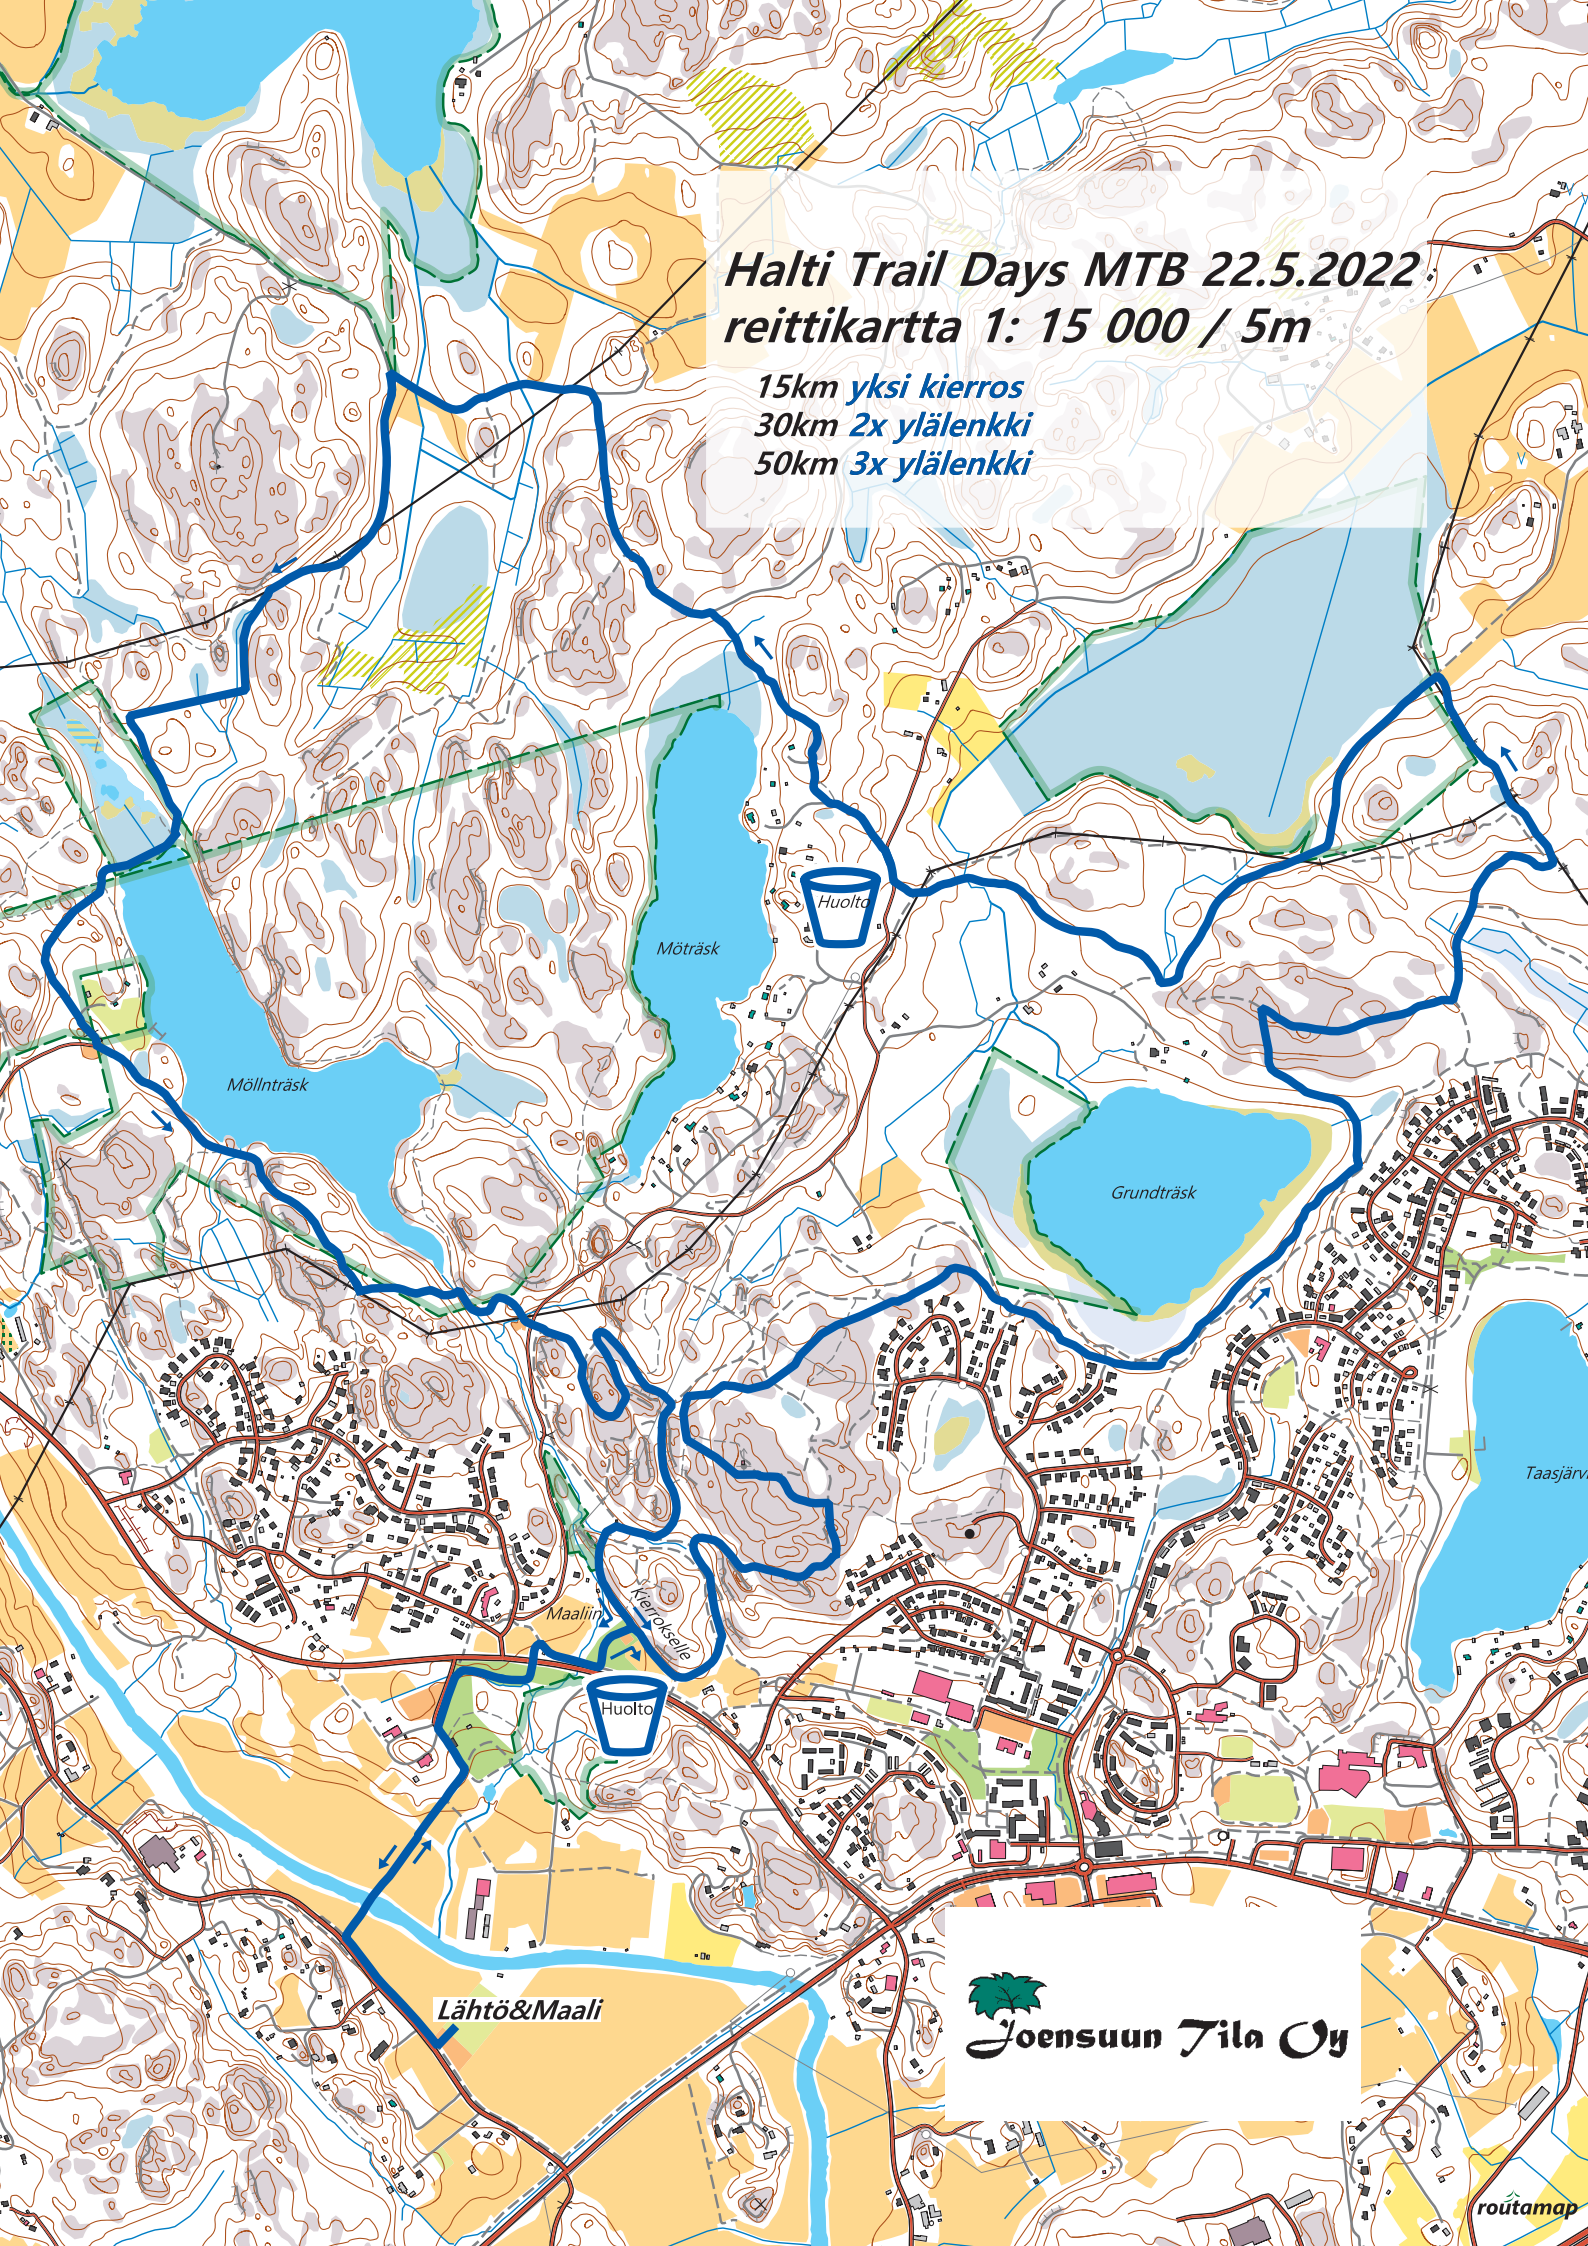

Halti Trail Days MTB 22.5.2022
reittikartta 1: 15 000 / 5m

15km yksi kierros
30km 2x ylälenkki
50km 3x ylälenkki

Lähtö&Maali

 **Joensuun Tila Oy**