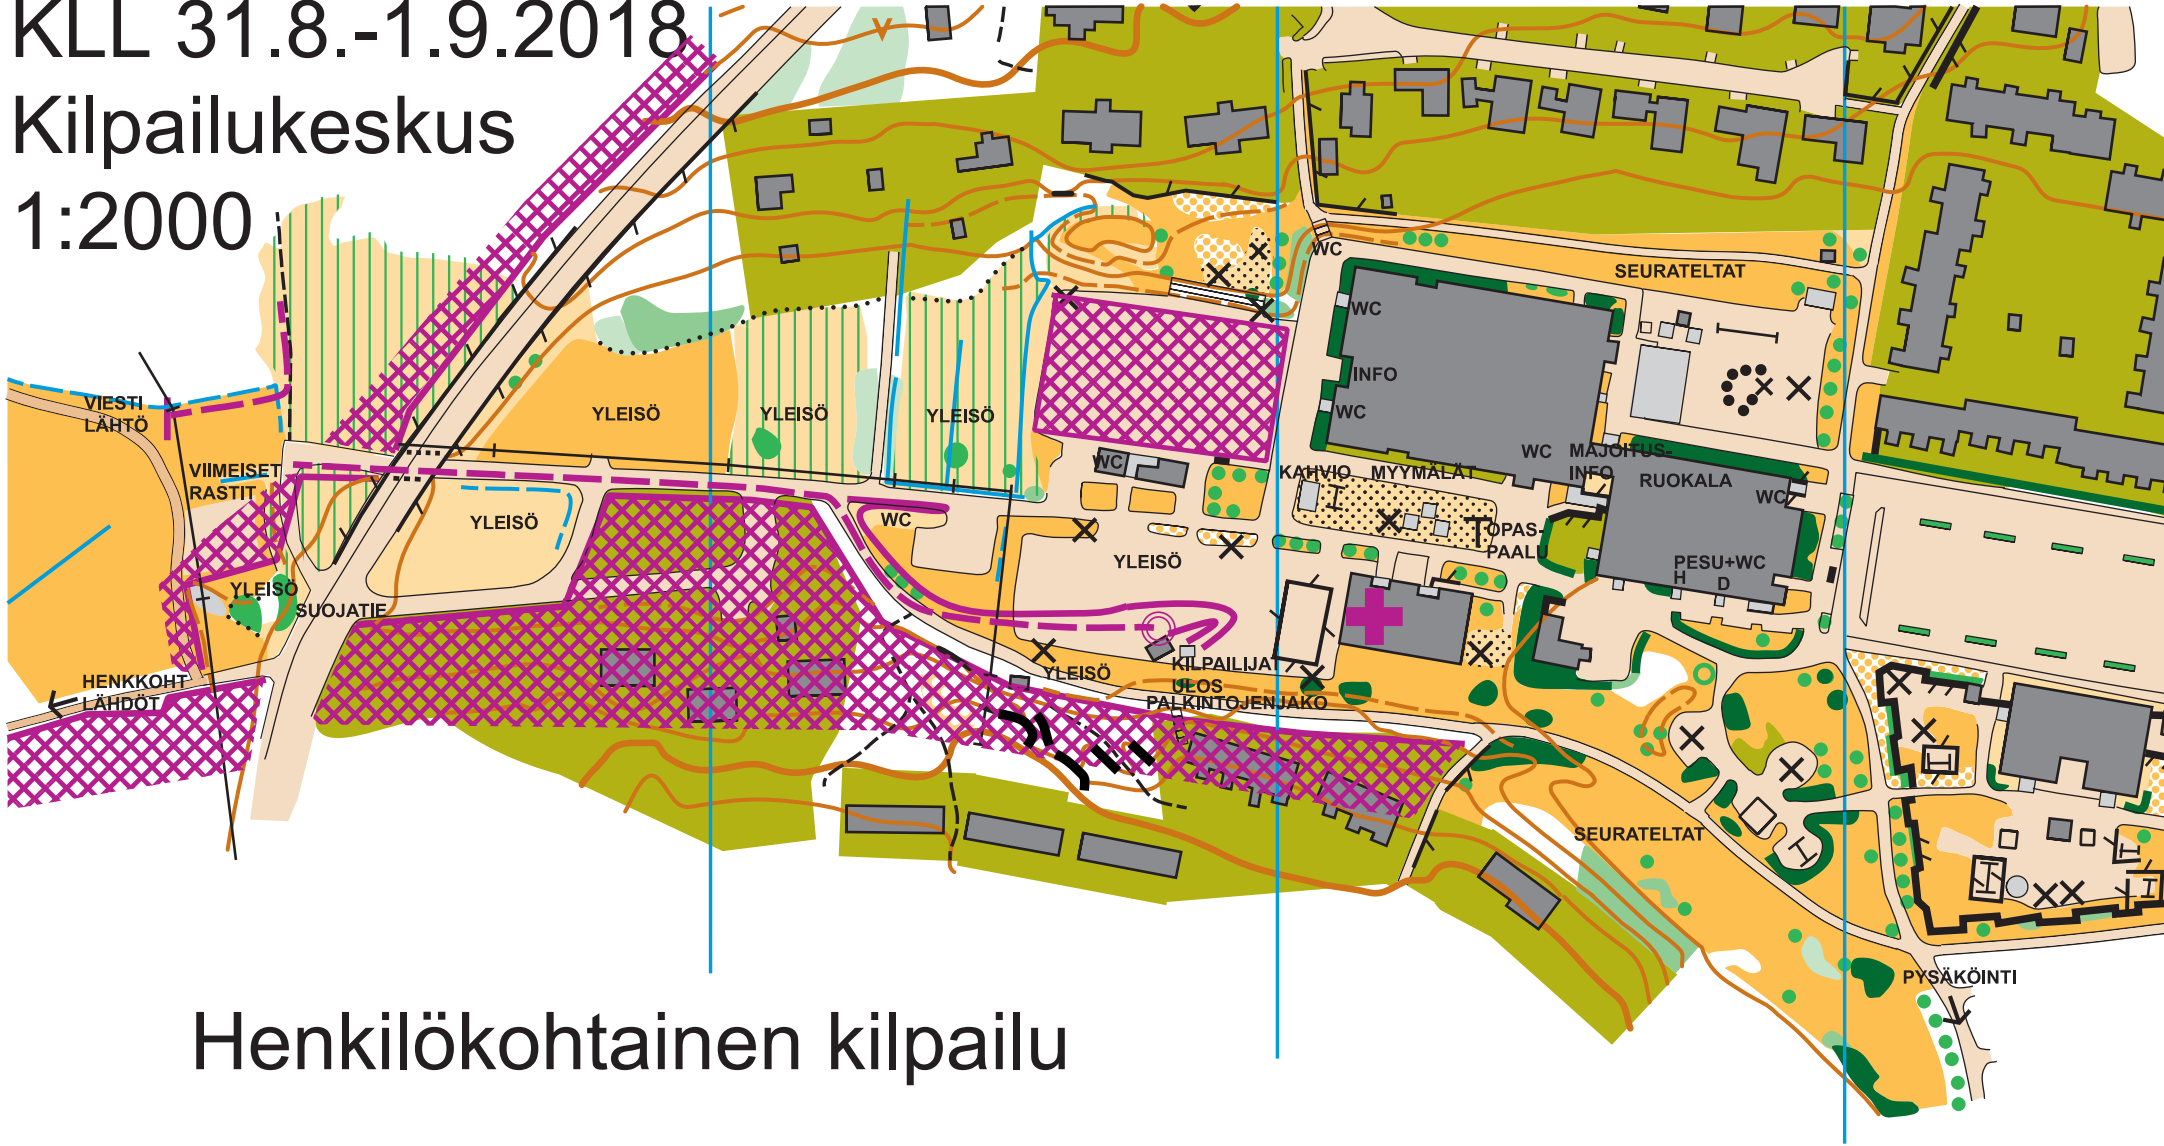

KLL 31.8.-1.9.2018

Kilpailukeskus

1:2000

Henkilökohtainen kilpailu