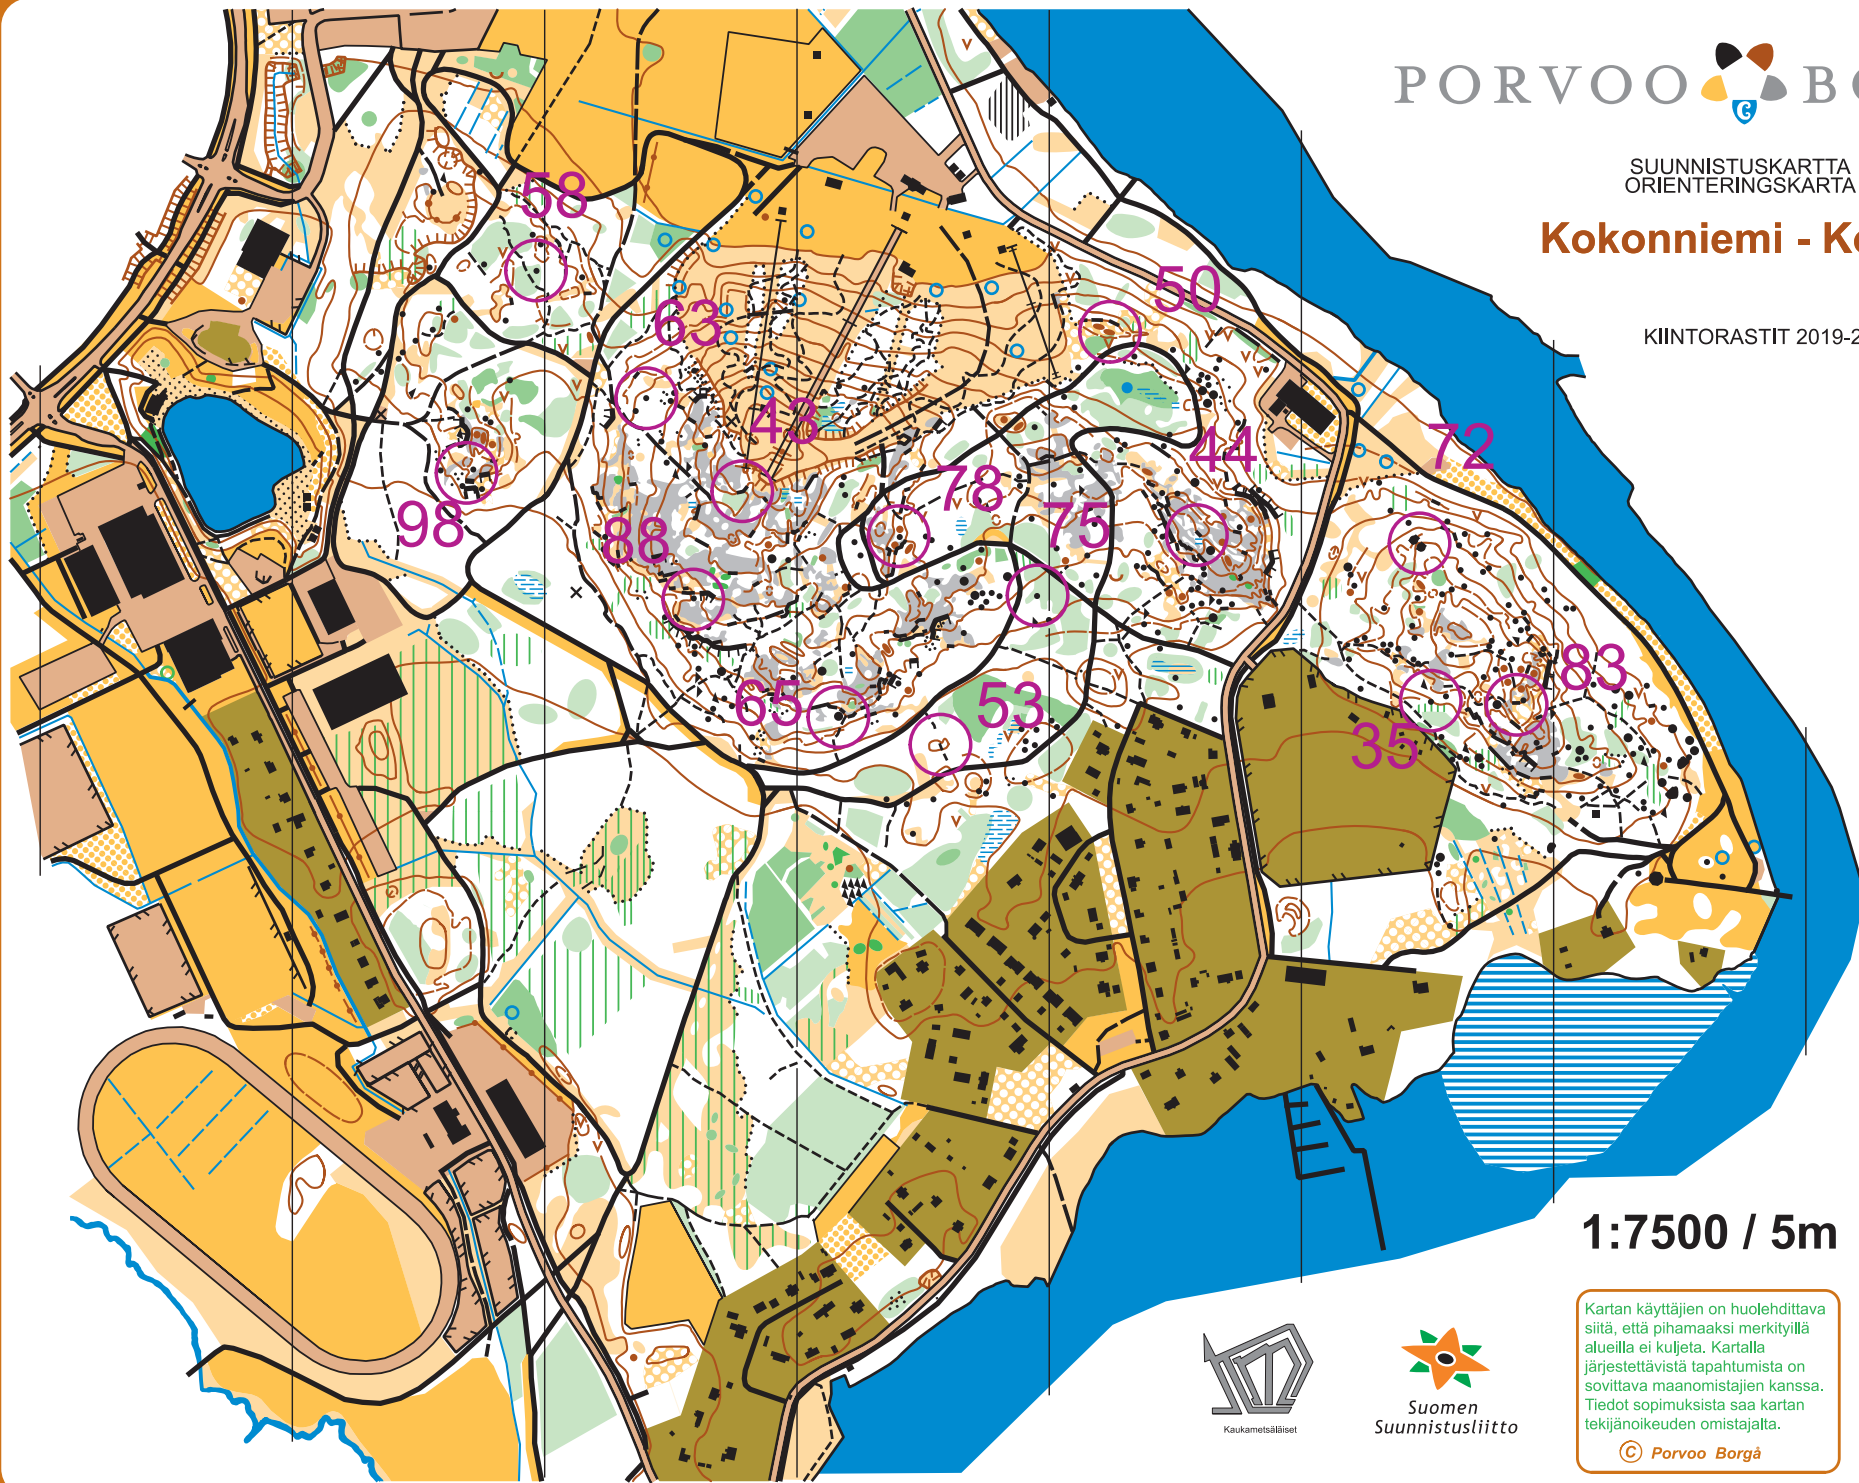

## Kokonniemi - Kokon

KIINTORASTIT 2019-2020

1:7500 / 5m

Kartan käyttäjien on huolehdittava siitä, että pihamaaksi merkityillä alueilla ei kuljeta. Kartalla järjestettävistä tapahtumista on sovittava maanomistajien kanssa. Tiedot sopimuksista saa kartan tekijänoikeuden omistajalta.

© Porvoo Borgå

SUUNNISTUSKARTTA  
171772

Pohja-aineisto:  
Porvoon kaupungin kaavakartta

Kartoitus ja piirustus:  
Mikael Salo 6/2017  
OCAD 11 / 6695

Tulostus:  
Mapline Oy